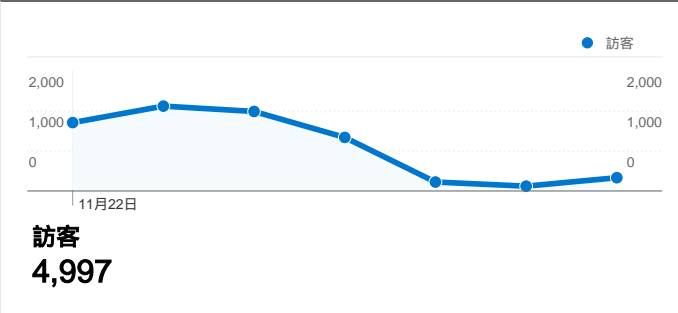

訪客總覽

訪客總覽/瀏覽器

瀏覽器	造訪	% 造訪
Internet Explorer	5,070	85.54%
Firefox	482	8.13%
Chrome	340	5.74%
Safari	29	0.49%
NetFront	2	0.03%

內容總覽

網頁	瀏覽量	% 瀏覽量
/	9,036	79.20%
/index.aspx	332	2.91%
/fn_analytics_college_991.asp	297	2.60%
/index_detail.aspx?srv=5&anal	226	1.98%
/index_detail.aspx?srv=2	167	1.46%

內容總覽/標題內容(各頁面分析)

網頁標題	造訪	% 造訪
淡江大學 | 學生學習歷程	5,489	92.61%
淡江大學 | 學生學習歷程 | 統計	254	4.29%
淡江大學 | 學生學習歷程 | 網站	67	1.13%
(not set)	66	1.11%
淡江大學 | 學生學習歷程 | 貼心	30	0.51%