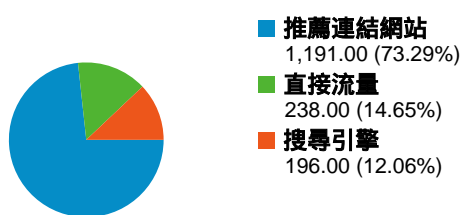

網站使用情況

1,625 造訪

75.69% 跳出率

2,762 瀏覽量

00:00:52 平均網站停留時間

1.70 單次造訪頁數

71.14% % 新造訪

流量來源總覽

流量來源總覽/來源

來源	造訪	% 造訪
tku.edu.tw	1,005	61.85%
(direct)	238	14.65%
yahoo	117	7.20%
eportfolio.tku.edu.tw	84	5.17%
google	71	4.37%

流量來源總覽/關鍵字

關鍵字	造訪	% 造訪
(not set)	1,429	87.94%
電影院打工	25	1.54%
學習歷程	6	0.37%
威秀打工	5	0.31%
淡江大學	3	0.18%