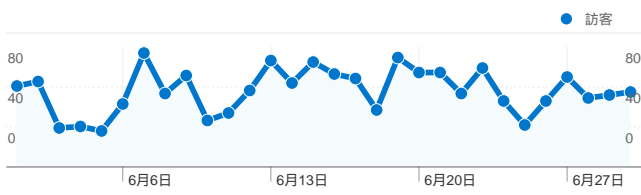

流量來源總覽/來源

來源	造訪	% 造訪
tku.edu.tw	1,005	61.85%
(direct)	238	14.65%
yahoo	117	7.20%
eportfolio.tku.edu.tw	84	5.17%
google	71	4.37%

流量來源總覽/關鍵字

關鍵字	造訪	% 造訪
(not set)	1,429	87.94%
電影院打工	25	1.54%
學習歷程	6	0.37%
威秀打工	5	0.31%
淡江大學	3	0.18%

訪客總覽/連線速度

連線速度	造訪	% 造訪
Unknown	1,625	100.00%

訪客總覽/語言

語言	造訪	% 造訪
zh-tw	1,493	91.88%
zh-hk	45	2.77%
zh-cn	37	2.28%
en-us	23	1.42%
en	16	0.98%

訪客總覽/國家分布

國家/領域	造訪	% 造訪
Taiwan	1,557	95.82%
China	28	1.72%
Hong Kong	10	0.62%
Macau	8	0.49%
Japan	5	0.31%

訪客總覽

訪客總覽/瀏覽器

瀏覽器	造訪	% 造訪
Internet Explorer	1,035	63.69%
Chrome	335	20.62%
Firefox	200	12.31%
Safari	31	1.91%
Android Browser	11	0.68%

內容總覽

網頁	瀏覽量	% 瀏覽量
/	1,562	56.55%
/index_service.aspx?srv=2	115	4.16%
/index_service.aspx?srv=1	84	3.04%
/index_detail_share.aspx?id=5	76	2.75%
/index_service.aspx?srv=3	75	2.72%

內容總覽/標題內容(各頁面分析)

網頁標題	造訪	% 造訪
淡江大學 學生學習歷程	1,434	88.25%
淡江大學 學生學習歷程 心得	64	3.94%
(not set)	42	2.58%
淡江大學 學生學習歷程 統計	40	2.46%
淡江大學 學生學習歷程 網站	22	1.35%

所有流量來源一共帶來了 1,625 次造訪

14.65% 直接流量

73.29% 推薦連結網站

12.06% 搜尋引擎