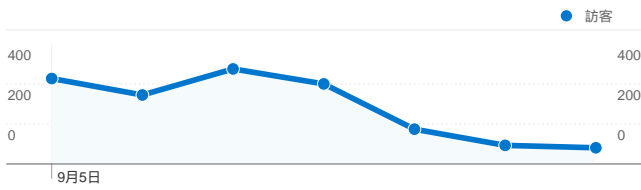

網站使用情況

流量來源總覽

流量來源總覽/來源

來源	造訪	% 造訪
tku.edu.tw	897	61.82%
(direct)	279	19.23%
eportfolio.tku.edu.tw	46	3.17%
google	26	1.79%
yahoo	26	1.79%

流量來源總覽/關鍵字

關鍵字	造訪	% 造訪
(not set)	1,398	96.35%
http://eportfolio.tku.edu.tw/	3	0.21%
學習歷程	3	0.21%
學習歷程 tku	3	0.21%
威秀 打工	2	0.14%

訪客總覽/連線速度

連線速度	造訪	% 造訪
Unknown	1,451	100.00%

訪客總覽/語言

語言	造訪	% 造訪
zh-tw	1,364	94.00%
en-us	20	1.38%
zh-cn	19	1.31%
en	14	0.96%
zh-hk	13	0.90%

訪客總覽/國家分布

國家/領域	造訪	% 造訪
Taiwan	1,430	98.55%
China	5	0.34%
South Korea	4	0.28%
Japan	2	0.14%
Malaysia	2	0.14%

訪客總覽

訪客
1,238

訪客總覽/瀏覽器

瀏覽器	造訪	% 造訪
Internet Explorer	990	68.23%
Chrome	255	17.57%
Firefox	126	8.68%
Safari	62	4.27%
Android Browser	13	0.90%

內容總覽

網頁	瀏覽量	% 瀏覽量
/	1,786	80.02%
/index_service.aspx?srv=2	48	2.15%
/index_service.aspx?srv=1	45	2.02%
/index_service.aspx?srv=3	42	1.88%
/index_detail.aspx?srv=3	19	0.85%

內容總覽/標題內容(各頁面分析)

網頁標題	造訪	% 造訪
淡江大學 學生學習歷程	1,368	94.28%
淡江大學 學生學習歷程 統計	27	1.86%
(not set)	20	1.38%
淡江大學 學生學習歷程 心得	17	1.17%
淡江大學 學生學習歷程 貼心	9	0.62%

所有流量來源一共帶來了 1,451 次造訪

19.23% 直接流量

77.12% 推薦連結網站

3.65% 搜尋引擎

■ 推薦連結網站
1,119.00 (77.12%)