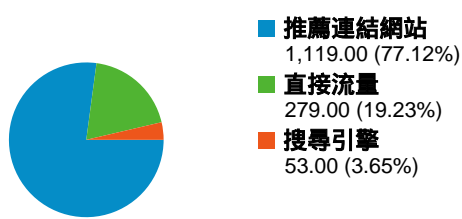

網站使用情況

流量來源總覽

流量來源總覽/來源

來源	造訪	% 造訪
tku.edu.tw	897	61.82%
(direct)	279	19.23%
eportfolio.tku.edu.tw	46	3.17%
google	26	1.79%
yahoo	26	1.79%

流量來源總覽/關鍵字

關鍵字	造訪	% 造訪
(not set)	1,398	96.35%
http://eportfolio.tku.edu.tw/	3	0.21%
學習歷程	3	0.21%
學習歷程 tku	3	0.21%
威秀 打工	2	0.14%

訪客總覽/連線速度

連線速度	造訪	% 造訪
Unknown	1,451	100.00%

訪客總覽/語言

語言	造訪	% 造訪
zh-tw	1,364	94.00%
en-us	20	1.38%
zh-cn	19	1.31%
en	14	0.96%
zh-hk	13	0.90%

訪客總覽/國家分布

國家/領域	造訪	% 造訪
Taiwan	1,430	98.55%
China	5	0.34%
South Korea	4	0.28%
Japan	2	0.14%
Malaysia	2	0.14%