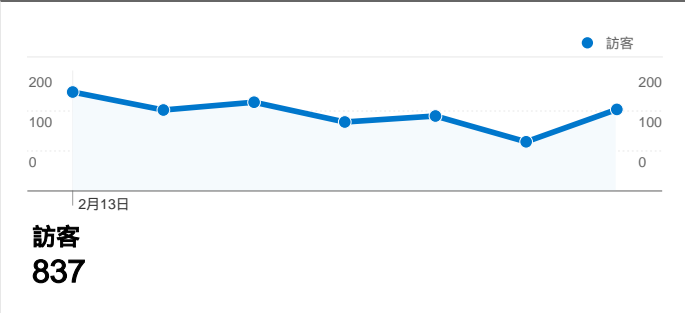

訪客總覽

訪客總覽/瀏覽器

瀏覽器	造訪	% 造訪
Internet Explorer	507	51.47%
Chrome	317	32.18%
Firefox	123	12.49%
Safari	25	2.54%
Android Browser	9	0.91%

內容總覽

網頁	瀏覽量	% 瀏覽量
/	1,062	60.17%
/index_service.aspx?srv=2	61	3.46%
/index_service.aspx?srv=1	60	3.40%
/index_service.aspx?srv=3	60	3.40%
/index.aspx	30	1.70%

內容總覽/標題內容(各頁面分析)

網頁標題	造訪	% 造訪
淡江大學 | 學生學習歷程	915	92.89%
(not set)	27	2.74%
淡江大學 | 學生學習歷程 | 統計	15	1.52%
淡江大學 | 學生學習歷程 | 心得	10	1.02%
淡江大學 | 學生學習歷程 | 貼心	7	0.71%