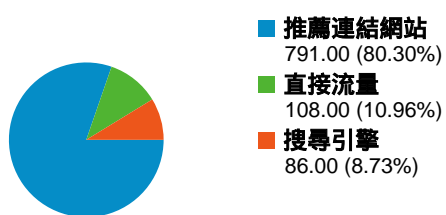

### 網站使用情況

985 造訪

72.79% 跳出率

1,765 瀏覽量

00:01:33 平均網站停留時間

1.79 單次造訪頁數

70.36% % 新造訪

### 流量來源總覽