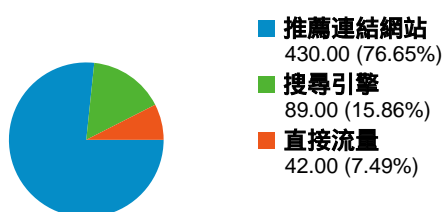

### 網站使用情況

561 造訪

68.09% 跳出率

1,092 瀏覽量

00:01:23 平均網站停留時間

1.95 單次造訪頁數

69.34% % 新造訪

### 流量來源總覽