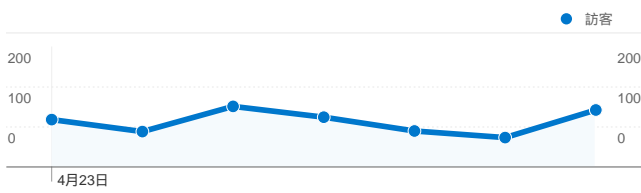

訪客總覽

訪客
492

訪客總覽/瀏覽器

瀏覽器	造訪	% 造訪
Internet Explorer	275	49.02%
Chrome	199	35.47%
Firefox	49	8.73%
Safari	22	3.92%
Android Browser	9	1.60%

內容總覽

網頁	瀏覽量	% 瀏覽量
/	497	45.51%
/index_detail.aspx?srv=3	67	6.14%
/index_detail_share.aspx?id=5	35	3.21%
/index_service.aspx?srv=2	27	2.47%
/index_service.aspx?srv=3	25	2.29%

內容總覽/標題內容(各頁面分析)

網頁標題	造訪	% 造訪
淡江大學 | 學生學習歷程	485	86.45%
淡江大學 | 學生學習歷程 | 心得	40	7.13%
淡江大學 | 學生學習歷程 | 統計	21	3.74%
(not set)	13	2.32%
淡江大學 | 學生學習歷程 | 最新	1	0.18%