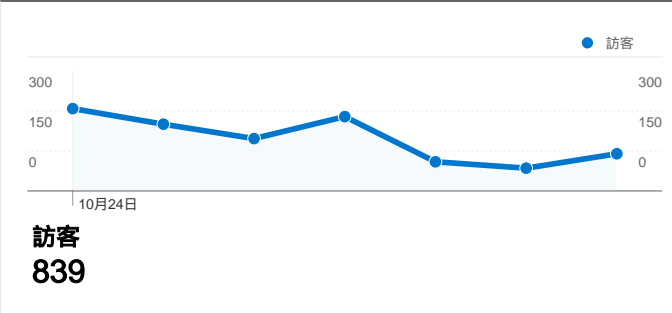

網站使用情況

1,006 造訪

69.09% 跳出率

1,942 瀏覽量

00:02:07 平均網站停留時間

1.93 單次造訪頁數

67.20% % 新造訪

流量來源總覽

- 推薦連結網站
817.00 (81.21%)
- 直接流量
134.00 (13.32%)
- 搜尋引擎
55.00 (5.47%)

流量來源總覽/來源

來源	造訪	% 造訪
tku.edu.tw	611	60.74%
(direct)	134	13.32%
eportfolio.tku.edu.tw	63	6.26%
portal.tku.edu.tw	37	3.68%
google	30	2.98%

流量來源總覽/關鍵字

關鍵字	造訪	% 造訪
(not set)	951	94.53%
淡江大學行事曆	4	0.40%
%e5%a8%81%e7%a7%80+%	3	0.30%
學習歷程	3	0.30%
淡江大學 eportfolio	2	0.20%

訪客總覽/連線速度

連線速度	造訪	% 造訪
Unknown	1,006	100.00%

訪客總覽/語言

語言	造訪	% 造訪
zh-tw	943	93.74%
en-us	21	2.09%
zh-cn	16	1.59%
ja-jp	10	0.99%
zh-hk	7	0.70%

訪客總覽/國家分布

國家/領域	造訪	% 造訪
Taiwan	983	97.71%
China	10	0.99%
Japan	7	0.70%
United States	3	0.30%
Australia	1	0.10%

訪客總覽

訪客總覽/瀏覽器

瀏覽器	造訪	% 造訪
Internet Explorer	572	56.86%
Chrome	290	28.83%
Firefox	105	10.44%
Safari	31	3.08%
Android Browser	2	0.20%