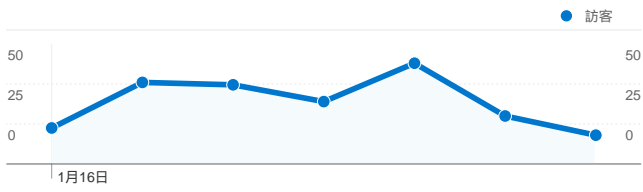

- 推薦連結網站
146.00 (73.00%)
- 搜尋引擎
31.00 (15.50%)
- 直接流量
23.00 (11.50%)

流量來源總覽/來源

來源	造訪	% 造訪
tku.edu.tw	116	58.00%
(direct)	23	11.50%
yahoo	17	8.50%
eportfolio.tku.edu.tw	14	7.00%
google	13	6.50%

流量來源總覽/關鍵字

關鍵字	造訪	% 造訪
(not set)	169	84.50%
淡江大學行事曆	3	1.50%
(not provided)	2	1.00%
學習歷程	2	1.00%
電影院打工	2	1.00%

訪客總覽/連線速度

連線速度	造訪	% 造訪
Unknown	200	100.00%

訪客總覽/語言

語言	造訪	% 造訪
zh-tw	187	93.50%
en-us	4	2.00%
en	3	1.50%
zh-cn	3	1.50%
en_GB	1	0.50%

訪客總覽/國家分布

國家/領域	造訪	% 造訪
Taiwan	186	93.00%
China	3	1.50%
Macau	3	1.50%
Hong Kong	2	1.00%
Japan	2	1.00%

訪客總覽

訪客
166

訪客總覽/瀏覽器

瀏覽器	造訪	% 造訪
Internet Explorer	88	44.00%
Chrome	75	37.50%
Firefox	24	12.00%
Safari	9	4.50%
Android Browser	2	1.00%

內容總覽

網頁	瀏覽量	% 瀏覽量
/	261	53.93%
/index.aspx	52	10.74%
/index_detail.aspx?srv=5&anal	21	4.34%
/index_detail_share.aspx?id=4	14	2.89%
/index_detail.aspx?srv=3	13	2.69%

內容總覽/標題內容(各頁面分析)

網頁標題	造訪	% 造訪
淡江大學 學生學習歷程	171	85.50%
(not set)	12	6.00%
淡江大學 學生學習歷程 統計	8	4.00%
淡江大學 學生學習歷程 心得	4	2.00%
淡江大學 學生學習歷程 網站	2	1.00%