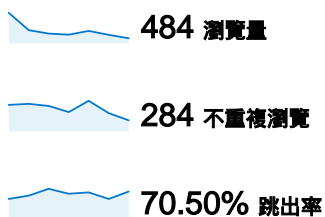

1 - 7 列 (共 7 列)

這個自訂維度透過 9 個國家/領域產生了 200 次造訪

國家分布

造訪	不重複訪客	% 新造訪	瀏覽量	不重複瀏覽量	網站停留時間	平均網站停留時間	網頁停留時間	平均網頁停留時間	跳出率	
200 % 網站總數 : 100.00%	166 % 網站總數 : 100.00%	56.00% 網站平均值 : 56.00% (0.00%)	484 % 網站總數 : 100.00%	284 % 網站總數 : 100.00%	08:46:0 1 % 網站總數 : 100.00%	00:02:3 8 網站平均值 : 00:02:38 (0.00%)	08:46:0 4 % 網站總數 : 100.00%	00:01:5 1 網站平均值 : 00:01:51 (0.00%)	70.50% 網站平均值 : 70.50% (0.00%)	
國家/領域	造訪	不重複訪客	% 新造訪	瀏覽量	不重複瀏覽量	網站停留時間	平均網站停留時間	網頁停留時間	平均網頁停留時間	跳出率
Taiwan	186	152	53.76%	469	269	08:44:5 4	00:02:4 9	08:44:5 7	00:01:5 1	68.82%
China	3	3	66.67%	4	4	00:01:0 7	00:00:2 2	00:01:0 7	00:01:0 7	66.67%
Macau	3	3	100.00%	3	3	00:00:0 0	00:00:0 0	00:00:0 0	00:00:0 0	100.00%
Hong Kong	2	2	100.00%	2	2	00:00:0 0	00:00:0 0	00:00:0 0	00:00:0 0	100.00%
Japan	2	2	100.00%	2	2	00:00:0 0	00:00:0 0	00:00:0 0	00:00:0 0	100.00%
Brazil	1	1	0.00%	1	1	00:00:0 0	00:00:0 0	00:00:0 0	00:00:0 0	100.00%
Canada	1	1	100.00%	1	1	00:00:0 0	00:00:0 0	00:00:0 0	00:00:0 0	100.00%
Dominican Republic	1	1	100.00%	1	1	00:00:0 0	00:00:0 0	00:00:0 0	00:00:0 0	100.00%
United States	1	1	100.00%	1	1	00:00:0 0	00:00:0 0	00:00:0 0	00:00:0 0	100.00%

1 - 9 列 (共 9 列)

這個網站的網頁一共獲得了 484 次瀏覽

熱門內容

網頁	瀏覽量	% 瀏覽量
/	261	53.93%
/index.aspx	52	10.74%
/index_detail.aspx?srv=5&analytic=4	21	4.34%
/index_detail_share.aspx?id=4D21BD81854810E2	14	2.89%
/index_detail.aspx?srv=3	13	2.69%