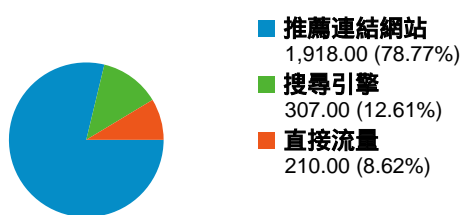

網站使用情況

2,435 造訪

69.82% 跳出率

4,439 瀏覽量

00:01:30 平均網站停留時間

1.82 單次造訪頁數

70.10% % 新造訪

流量來源總覽

流量來源總覽/關鍵字

關鍵字	造訪	% 造訪
(not set)	2,128	87.39%
(not provided)	63	2.59%
學習歷程	16	0.66%
淡江大學行事曆	12	0.49%
電影院打工	12	0.49%

流量來源總覽/來源

來源	造訪	% 造訪
tku.edu.tw	1,425	58.52%
(direct)	210	8.62%
google	198	8.13%
eportfolio.tku.edu.tw	152	6.24%
facebook.com	106	4.35%