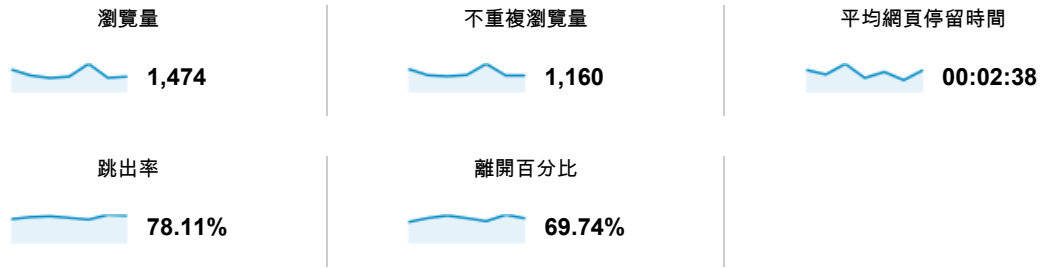

## 內容總覽

2013/6/17 - 2013/6/23

● 瀏覽量百分比: 100.00%

總覽

## 這個網站的網頁一共獲得了 1,474 次瀏覽

網頁	瀏覽量	% 瀏覽量
1. /	1,069	72.52%
2. /index_detail_share.aspx?id=537C19E76E8126BF	86	5.83%
3. /tkustudentlink.aspx	38	2.58%
4. /analytics_Summary.aspx	34	2.31%
5. /index_detail.aspx?srv=3	20	1.36%
6. /index.aspx	19	1.29%
7. /intro_MISStudentInfo.aspx	12	0.81%
8. /index_detail.aspx?srv=2	11	0.75%
9. /index_detail.aspx?srv=3&category=17	7	0.47%
10. /index_detail.aspx?srv=5&analytic=10	7	0.47%