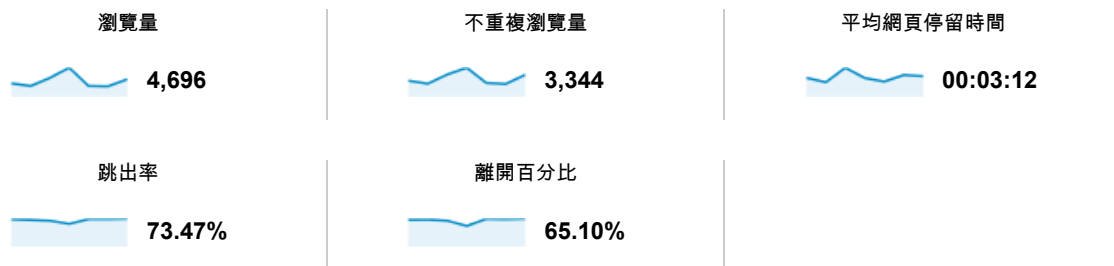

總覽

● 瀏覽量百分比: 100.00%

總覽

這個網站的網頁一共獲得了 4,696 次瀏覽

網頁	瀏覽量	% 瀏覽量
1. /	4,107	87.46%
2. /intro_MISStudentInfo.aspx	76	1.62%
3. /index_detail.aspx?srv=3	53	1.13%
4. /index.aspx	53	1.13%
5. /index_detail_share.aspx?id=537C19E76E8126BF	49	1.04%
6. /tkustudentlink.aspx	36	0.77%
7. /index_detail.aspx?srv=2	23	0.49%
8. /index_detail.aspx?srv=3&category=8	16	0.34%
9. /index_detail.aspx?srv=5&analytic=2	13	0.28%
10. /index_detail.aspx?srv=6&help=1	11	0.23%