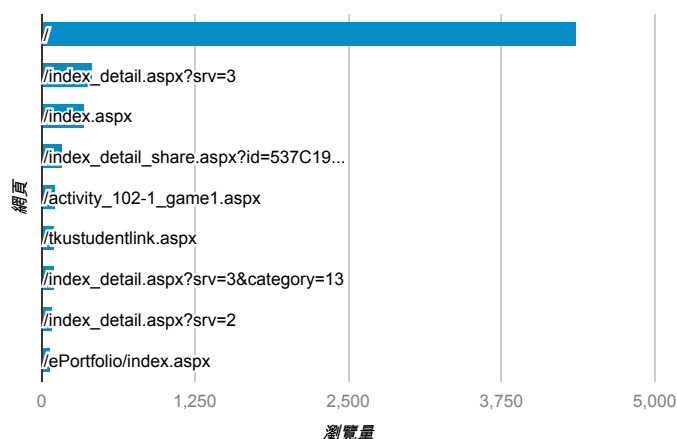

報表03_內容

2013年11月1日 - 2013年11月30日

所有造訪
100.00%

網頁載入平均需時 (秒)

● 網頁載入平均需時 (秒)

瀏覽量 (依網頁分組)

網頁載入平均需時 (秒)和瀏覽量 (依 網頁 分組)

網頁	網頁載入平均需時 (秒)	瀏覽量
/index_detail_share.aspx?id=537C19E76E8126BF	24.56	171
/analytics_Summary.aspx	7.89	79
/ePortfolio/index_detail.aspx?srv=2	7.49	18
/index_detail.aspx?srv=2&pg=2	6.44	15
/index_detail.aspx?srv=2&pg=3	6.36	9
/index_detail.aspx?srv=2&pg=7	6.29	6
/index_detail.aspx?srv=2&pg=14	6.17	3
/index_detail.aspx?srv=2&pg=6	5.60	5
/index_detail.aspx?srv=2&pg=73	5.58	28
/index_detail.aspx?srv=2&pg=10	5.50	5

造訪和新造訪率 (依 關鍵字 分組)

關鍵字	造訪	新造訪率
(not provided)	380	82.63%
淡江大學 學習歷程	9	44.44%
淡江大學學習歷程	6	33.33%
學習歷程	6	100.00%
電影院打工	4	100.00%
12怒漢 1957 法官對陪審團]	3	33.33%
学习历程	3	100.00%
淡江大學行事曆	3	100.00%
12怒漢主角最堅持什麼	2	50.00%
威秀打工	2	50.00%