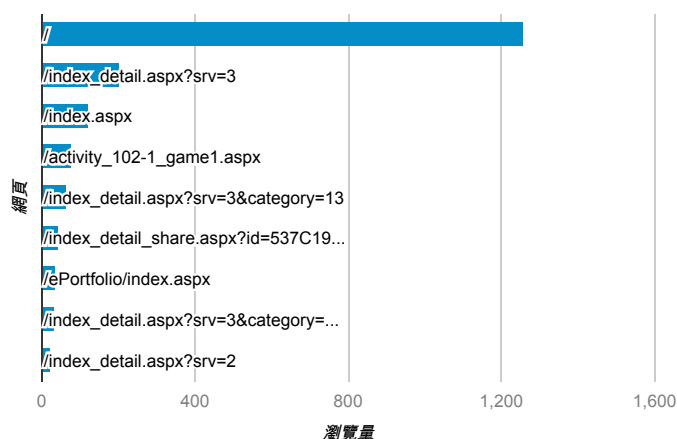

報表03_內容

2013年11月25日 - 2013年12月1日

所有造訪
100.00%

網頁載入平均需時 (秒)

瀏覽量 (依網頁分組)

網頁載入平均需時 (秒)和瀏覽量 (依 網頁 分組)

網頁	網頁載入平均需時 (秒)	瀏覽量
/	6.86	1,255
/index_detail_share.aspx?id=A43F8B6FE37D720B	2.79	1
/)..	0.00	1
/activity_101-1_game1.aspx	0.00	23
/activity_102-1_game1.aspx	0.00	79
/activity_game01.aspx	0.00	14
/analytics_Summary.aspx	0.00	20
/ePortfolio/	0.00	1
/ePortfolio/analytics_Summary.aspx	0.00	4
/ePortfolio/index_detail_share.aspx?id=0F65D27002F3ABB1	0.00	3

造訪和新造訪率 (依 關鍵字 分組)

關鍵字	造訪	新造訪率
(not provided)	99	76.77%
12怒漢 1957 法官對陪審團]	3	33.33%
12怒漢主角最堅持什麼	2	50.00%
電影院打工	2	100.00%
學習歷程	2	100.00%
12怒漢 法官對陪審員作何交代	1	100.00%
12怒漢 淡江	1	0.00%
12怒漢法官對陪審團作何交代	1	100.00%
佐藤學議課	1	100.00%
南山何其悲,鬼雨灑空草。	1	100.00%