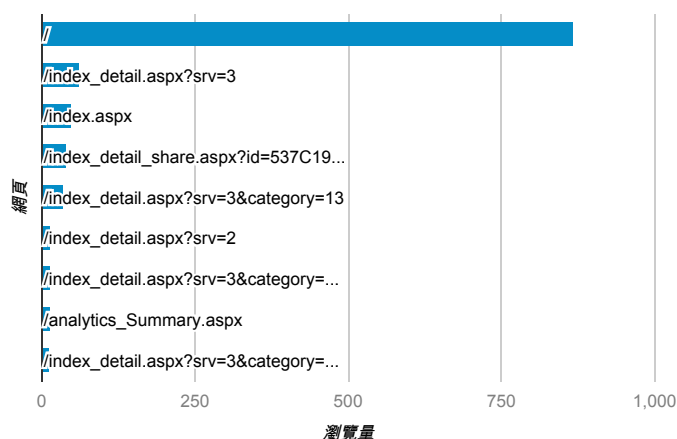

報表03\_內容

2013年12月23日 - 2013年12月29日

所有造訪  
100.00%

網頁載入平均需時 (秒)

● 網頁載入平均需時 (秒)

瀏覽量 (依網頁分組)

網頁載入平均需時 (秒)和瀏覽量 (依 網頁 分組)

網頁	網頁載入平均需時 (秒)	瀏覽量
/	6.39	869
/activity_101-1_game1.aspx	0.00	3
/activity_102-1_game1.aspx	0.00	6
/analytics_Summary.aspx	0.00	15
/ePortfolio/index.aspx	0.00	1
/error.aspx	0.00	1
/fn_analytics_college_1002.aspx	0.00	1
/ga/Analytics ep.tku.edu.tw 內容總覽 20131104-20131110.pdf	0.00	1
/ga/Analytics ep.tku.edu.tw 訪客總覽 20131001-20131031.pdf	0.00	2
/index_detail_share.aspx?id=0113AEE76B9428A8	0.00	1

造訪和新造訪率 (依 關鍵字 分組)

關鍵字	造訪	新造訪率
(not provided)	112	91.07%
學習歷程	3	100.00%
十二怒漢 片首法官的交代	2	50.00%
淡江 行事曆	2	0.00%
淡江請假	2	100.00%
三代同歡心得分享	1	100.00%
片首法官對陪審員作和交代	1	0.00%
目標規劃	1	100.00%
有關學習共同體論文	1	100.00%
志工分享經驗心得	1	0.00%