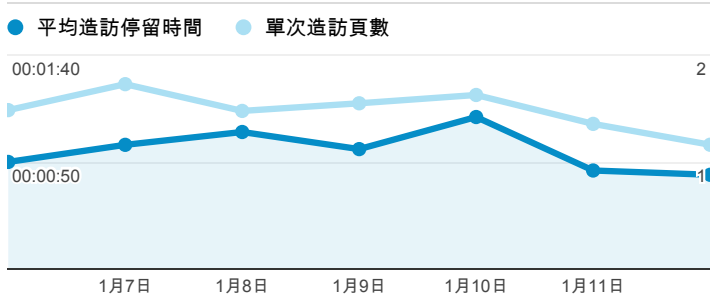

報表01_訪客

2014年1月6日 - 2014年1月12日

平均造訪停留時間和單次造訪頁數

造訪地圖

跳出率和平均造訪停留時間

造訪 (依瀏覽器分組)

造訪和不重複訪客

造訪和新造訪率 (依 行動裝置資訊 分組)