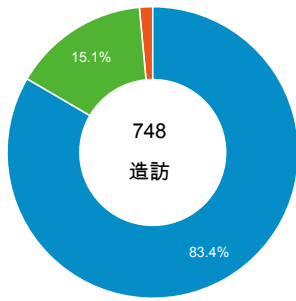

■ desktop ■ mobile ■ tablet

語言	造訪
zh-tw	696
en-us	18
zh-cn	15
en	8
zh-hk	5
ja	3
ja-jp	2
fr-fr	1