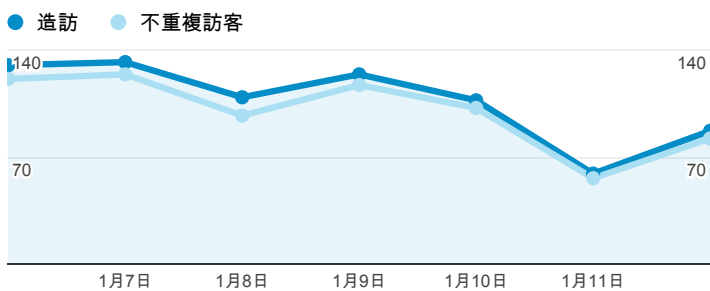

報表01_訪客

2014年1月6日 - 2014年1月12日

平均造訪停留時間和單次造訪頁數

造訪地圖

跳出率和平均造訪停留時間

造訪 (依瀏覽器分組)

造訪和不重複訪客

造訪和新造訪率 (依 行動裝置資訊 分組)