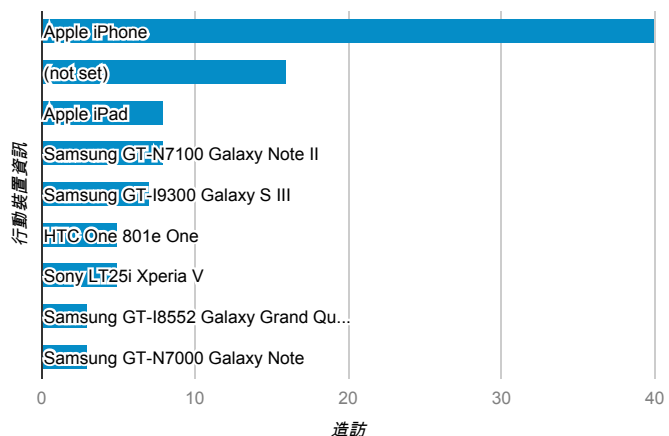

報表01_訪客

2014年1月6日 - 2014年1月12日

平均造訪停留時間和單次造訪頁數

造訪地圖

跳出率和平均造訪停留時間

造訪 (依瀏覽器分組)

造訪和不重複訪客

造訪和新造訪率 (依 行動裝置資訊 分組)