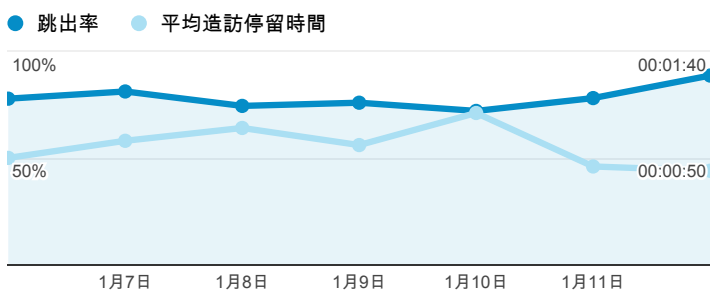

報表01_訪客

2014年1月6日 - 2014年1月12日

平均造訪停留時間和單次造訪頁數

造訪地圖

跳出率和平均造訪停留時間

造訪 (依瀏覽器分組)

造訪和不重複訪客

造訪和新造訪率 (依 行動裝置資訊 分組)