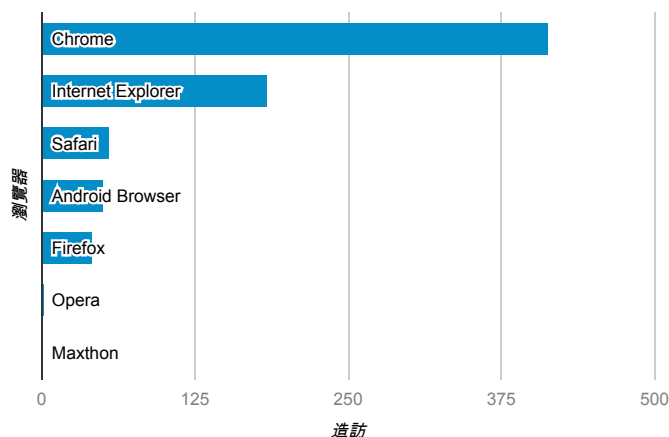

報表01_訪客

2014年1月6日 - 2014年1月12日

平均造訪停留時間和單次造訪頁數

造訪地圖

跳出率和平均造訪停留時間

造訪 (依瀏覽器分組)

造訪和不重複訪客

造訪和新造訪率 (依 行動裝置資訊 分組)