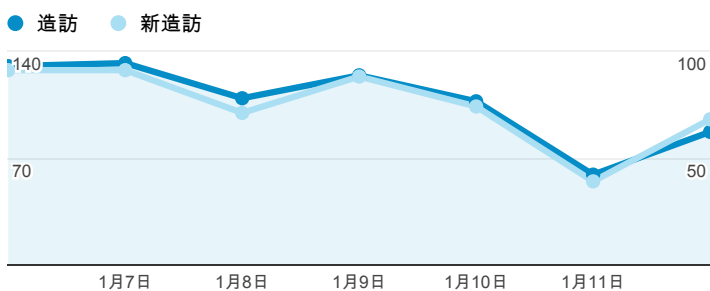

造訪和新造訪

造訪 (依 裝置類別 分組)