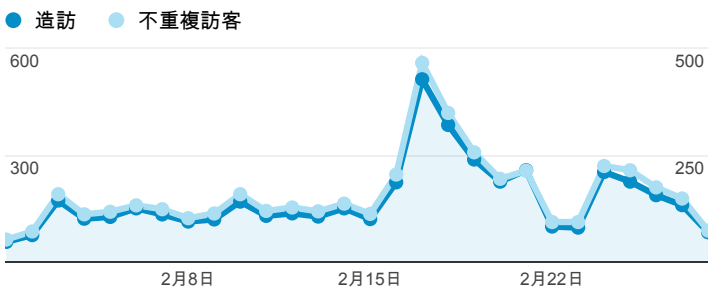

報表01_訪客

2014年2月1日 - 2014年2月28日

平均造訪停留時間和單次造訪頁數

造訪地圖

跳出率和平均造訪停留時間

造訪 (依瀏覽器分組)

造訪和不重複訪客

造訪和新造訪率 (依 行動裝置資訊 分組)