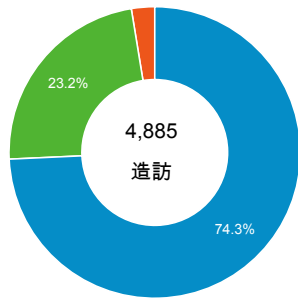

報表01_訪客

2014年2月1日 - 2014年2月28日

平均造訪停留時間和單次造訪頁數

造訪地圖

跳出率和平均造訪停留時間

造訪 (依瀏覽器分組)

造訪和不重複訪客

造訪和新造訪率 (依 行動裝置資訊 分組)

造訪和新造訪

造訪 (依 裝置類別 分組)

造訪 (依語言分組)

desktop mobile tablet

語言

造訪

zh-tw	4,312
zh-cn	253
en-us	221
en	49
zh-hk	19
en-gb	6
ja	6
en-tw	5
ja-jp	5
es	2