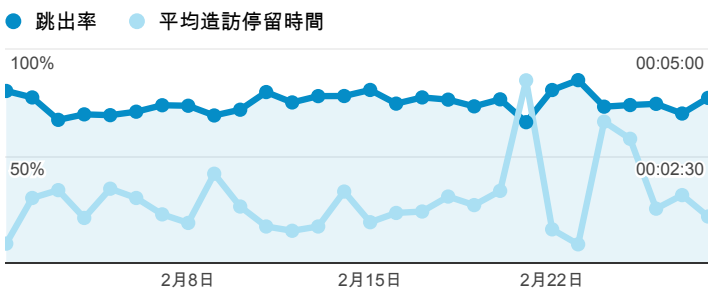

報表01_訪客

2014年2月1日 - 2014年2月28日

平均造訪停留時間和單次造訪頁數

造訪地圖

跳出率和平均造訪停留時間

造訪 (依瀏覽器分組)

造訪和不重複訪客

造訪和新造訪率 (依 行動裝置資訊 分組)