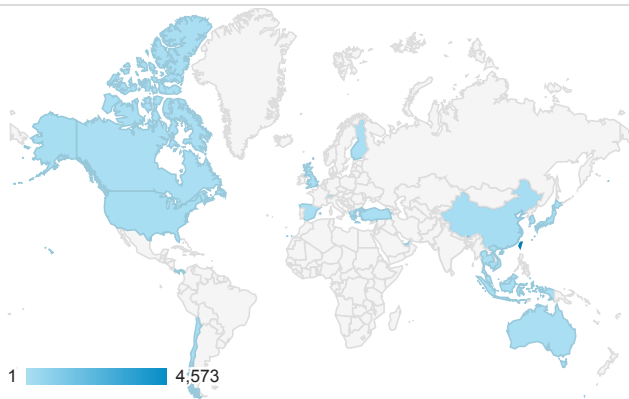

報表01_訪客

2014年2月1日 - 2014年2月28日

平均造訪停留時間和單次造訪頁數

造訪地圖

跳出率和平均造訪停留時間

造訪 (依瀏覽器分組)

造訪和不重複訪客

造訪和新造訪率 (依 行動裝置資訊 分組)

造訪和新造訪

造訪 (依 裝置類別 分組)

造訪 (依語言分組)