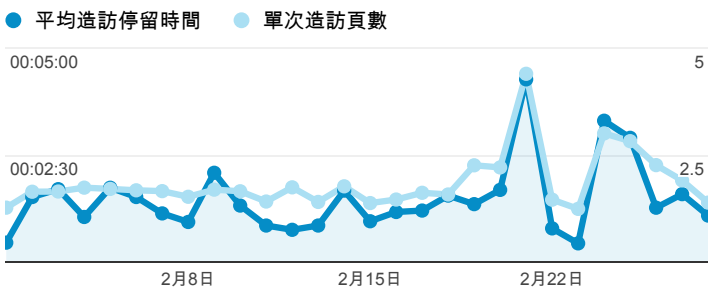

報表01_訪客

2014年2月1日 - 2014年2月28日

平均造訪停留時間和單次造訪頁數

造訪地圖

跳出率和平均造訪停留時間

造訪 (依瀏覽器分組)

造訪和不重複訪客

造訪和新造訪率 (依 行動裝置資訊 分組)