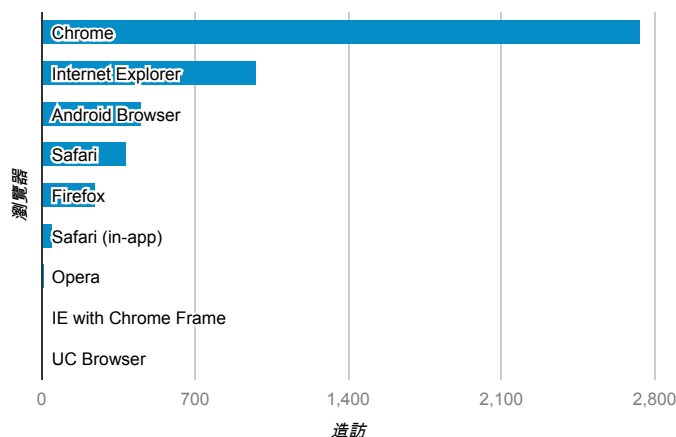

報表01_訪客

2014年2月1日 - 2014年2月28日

平均造訪停留時間和單次造訪頁數

造訪地圖

跳出率和平均造訪停留時間

造訪 (依瀏覽器分組)

造訪和不重複訪客

造訪和新造訪率 (依 行動裝置資訊 分組)