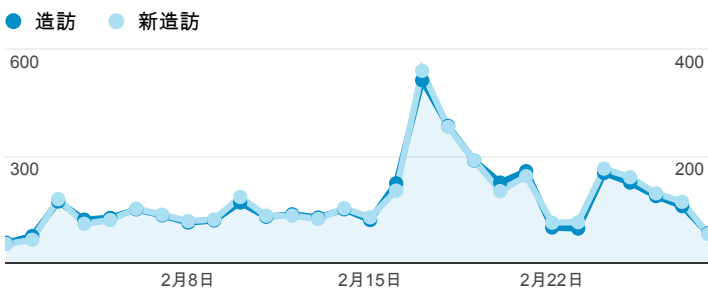

報表01_訪客

2014年2月1日 - 2014年2月28日

平均造訪停留時間和單次造訪頁數

造訪地圖

跳出率和平均造訪停留時間

造訪 (依瀏覽器分組)

造訪和不重複訪客

造訪和新造訪率 (依 行動裝置資訊 分組)

造訪和新造訪

造訪 (依 裝置類別 分組)

造訪 (依語言分組)

desktop mobile tablet

語言

造訪

zh-tw	4,312
zh-cn	253
en-us	221
en	49
zh-hk	19
en-gb	6
ja	6
en-tw	5
ja-jp	5
es	2