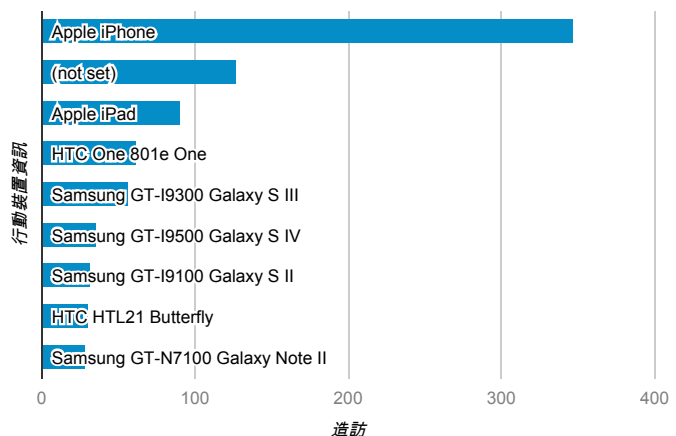

報表01_訪客

2014年2月1日 - 2014年2月28日

平均造訪停留時間和單次造訪頁數

造訪地圖

跳出率和平均造訪停留時間

造訪 (依瀏覽器分組)

造訪和不重複訪客

造訪和新造訪率 (依 行動裝置資訊 分組)