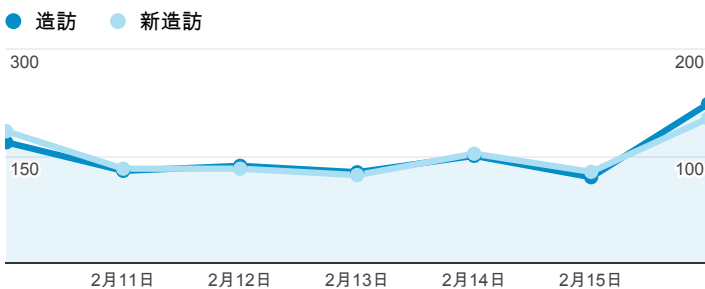

造訪和新造訪

造訪 (依裝置類別分組)

造訪 (依語言分組)