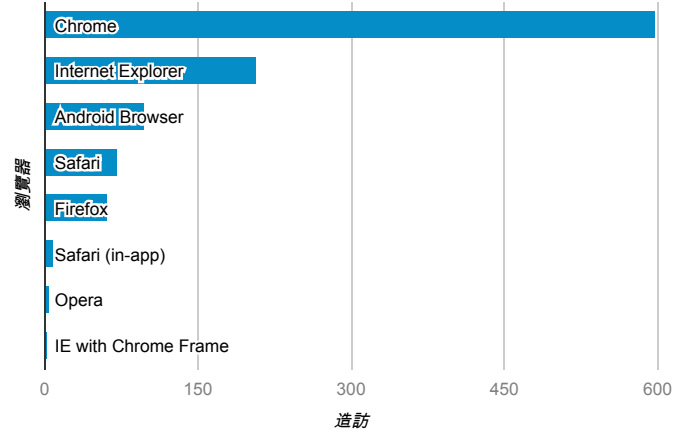

報表01_訪客

2014年2月10日 - 2014年2月16日

所有造訪
100.00%

平均造訪停留時間和單次造訪頁數

造訪地圖

跳出率和平均造訪停留時間

造訪 (依瀏覽器分組)

造訪和不重複訪客