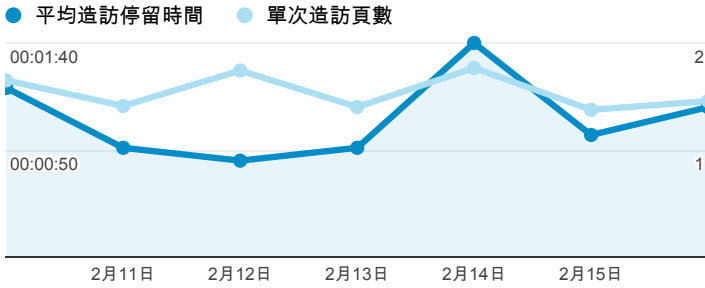

報表01_訪客

2014年2月10日 - 2014年2月16日

所有造訪
100.00%

平均造訪停留時間和單次造訪頁數

造訪地圖

跳出率和平均造訪停留時間

造訪 (依瀏覽器分組)

造訪和不重複訪客