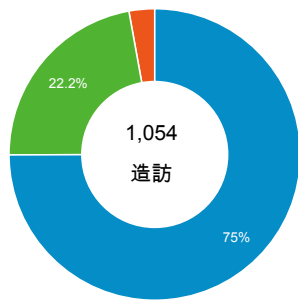

造訪和新造訪率 (依行動裝置資訊分組)

造訪和新造訪

造訪 (依裝置類別分組)

造訪 (依語言分組)

desktop mobile tablet

語言

造訪

zh-tw	917
en-us	60
zh-cn	56
en	10
en-gb	2
en-tw	2
zh-hk	2
es	1
es-es	1
ja-jp	1