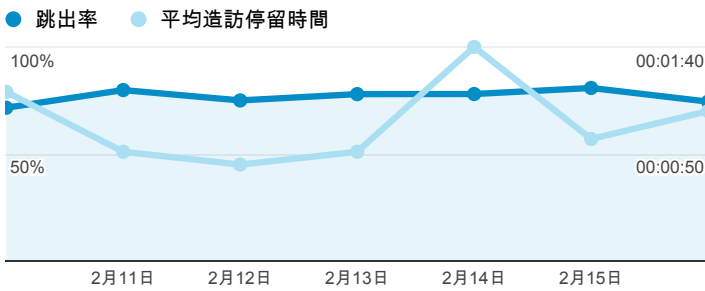

報表01_訪客

2014年2月10日 - 2014年2月16日

所有造訪
100.00%

平均造訪停留時間和單次造訪頁數

造訪地圖

跳出率和平均造訪停留時間

造訪 (依瀏覽器分組)

造訪和不重複訪客