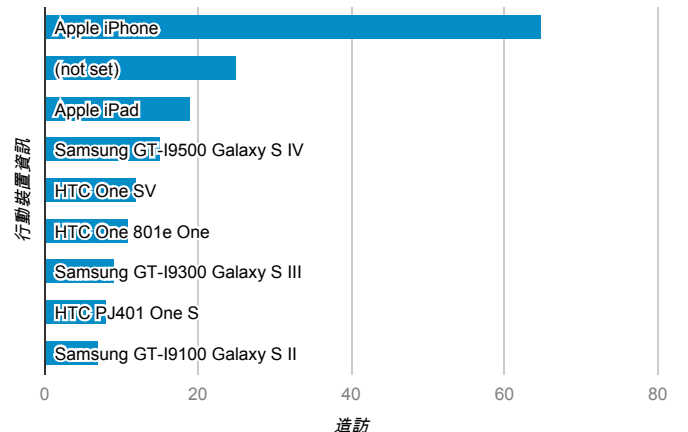

造訪和新造訪率 (依行動裝置資訊分組)