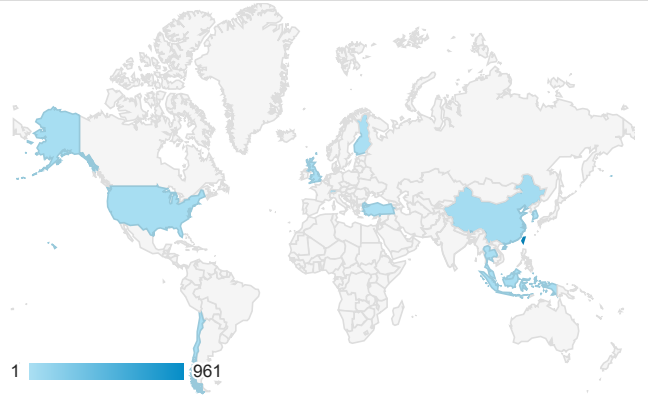

報表01_訪客

2014年2月10日 - 2014年2月16日

所有造訪
100.00%

平均造訪停留時間和單次造訪頁數

造訪地圖

跳出率和平均造訪停留時間

造訪 (依瀏覽器分組)

造訪和不重複訪客