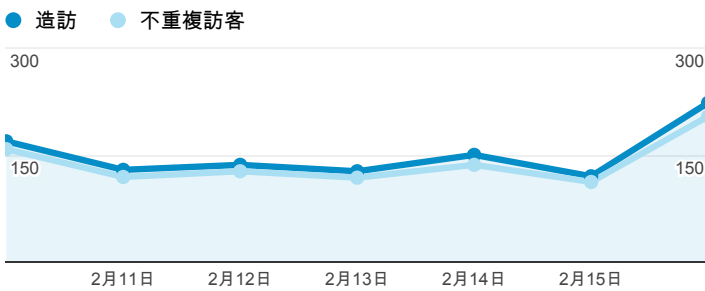

報表01_訪客

2014年2月10日 - 2014年2月16日

所有造訪
100.00%

平均造訪停留時間和單次造訪頁數

造訪地圖

跳出率和平均造訪停留時間

造訪 (依瀏覽器分組)

造訪和不重複訪客