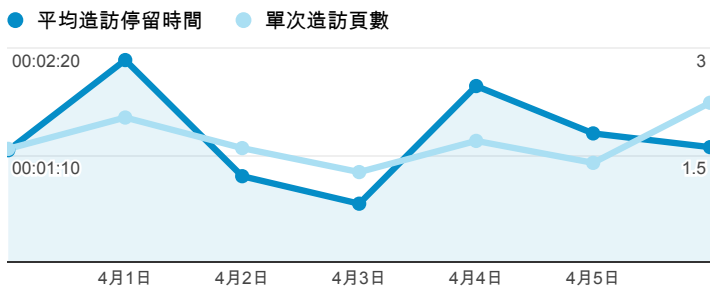

報表01_訪客

2014年3月31日 - 2014年4月6日

平均造訪停留時間和單次造訪頁數

造訪地圖

跳出率和平均造訪停留時間

造訪 (依瀏覽器分組)

造訪和不重複訪客

造訪和新造訪率 (依行動裝置資訊分組)