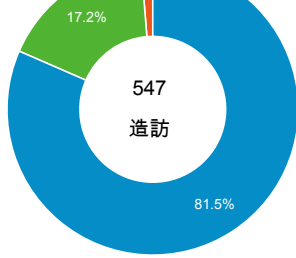

造訪和新造訪

造訪 (依裝置類別分組)

desktop mobile tablet

造訪 (依語言分組)

語言	造訪
zh-tw	464

zh-tw	404
en-us	49
zh-cn	19
en	5
pt-br	3
en-gb	2
ar-sa	1
de	1
es-es	1
ja-jp	1