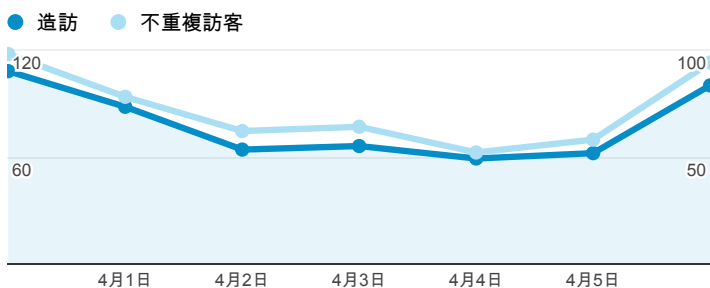

報表01_訪客

2014年3月31日 - 2014年4月6日

平均造訪停留時間和單次造訪頁數

造訪地圖

跳出率和平均造訪停留時間

造訪 (依瀏覽器分組)

造訪和不重複訪客

造訪和新造訪率 (依行動裝置資訊分組)