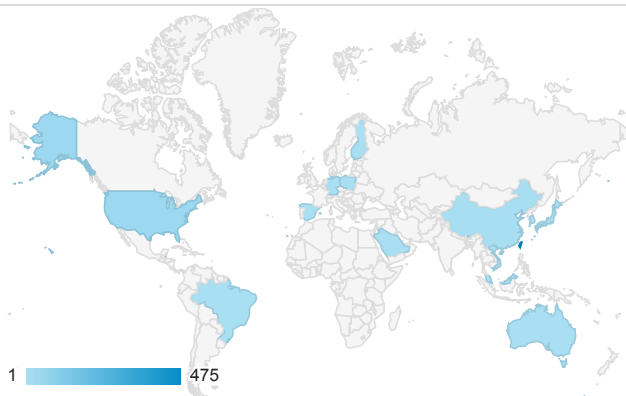

報表01_訪客

2014年3月31日 - 2014年4月6日

平均造訪停留時間和單次造訪頁數

造訪地圖

跳出率和平均造訪停留時間

造訪 (依瀏覽器分組)

造訪和不重複訪客

造訪和新造訪率 (依行動裝置資訊分組)

造訪和新造訪

造訪 (依裝置類別分組)

desktop mobile tablet

造訪 (依語言分組)

語言	造訪
zh-tw	464