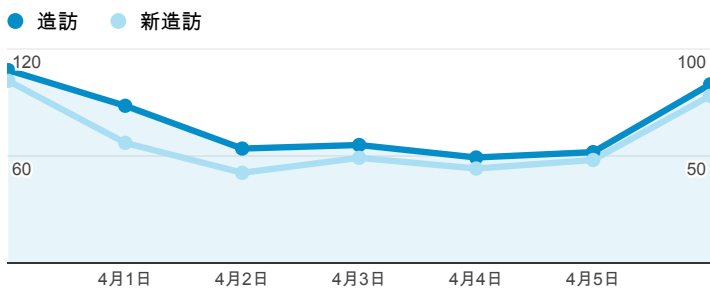

造訪和新造訪

造訪 (依裝置類別分組)

desktop mobile tablet

造訪 (依語言分組)

語言	造訪
zh-tw	464