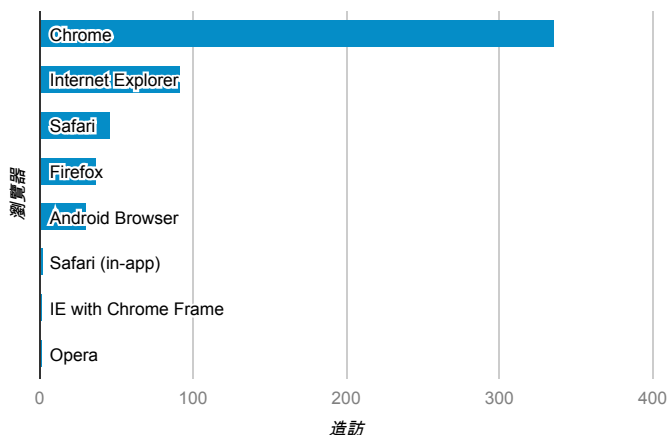

報表01_訪客

2014年3月31日 - 2014年4月6日

平均造訪停留時間和單次造訪頁數

造訪地圖

跳出率和平均造訪停留時間

造訪 (依瀏覽器分組)

造訪和不重複訪客

造訪和新造訪率 (依行動裝置資訊分組)