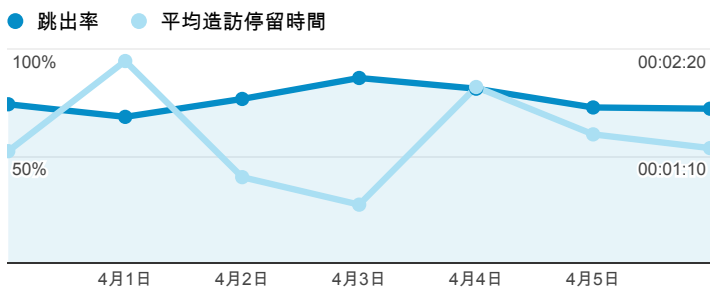

報表01_訪客

2014年3月31日 - 2014年4月6日

平均造訪停留時間和單次造訪頁數

造訪地圖

跳出率和平均造訪停留時間

造訪 (依瀏覽器分組)

造訪和不重複訪客

造訪和新造訪率 (依行動裝置資訊分組)