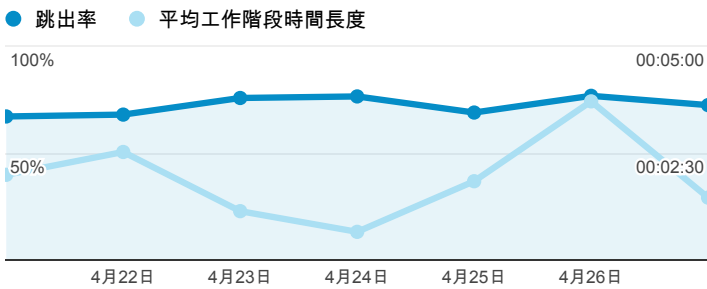

報表01_訪客

2014年4月21日 - 2014年4月27日

所有工作階段
100.00%

平均造訪停留時間和單次造訪頁數

造訪地圖

跳出率和平均造訪停留時間

造訪 (依瀏覽器分組)

造訪和不重複訪客

造訪和新造訪率 (依 行動裝置資訊 分組)

造訪和新造訪

造訪 (依 裝置類別 分組)

desktop mobile tablet

造訪 (依語言分組)

語言 工作階段

en-us	47
zh-cn	29
en	5
en-gb	4
pt-br	3
zh-hk	3
pt-pt	1
uk-ua	1