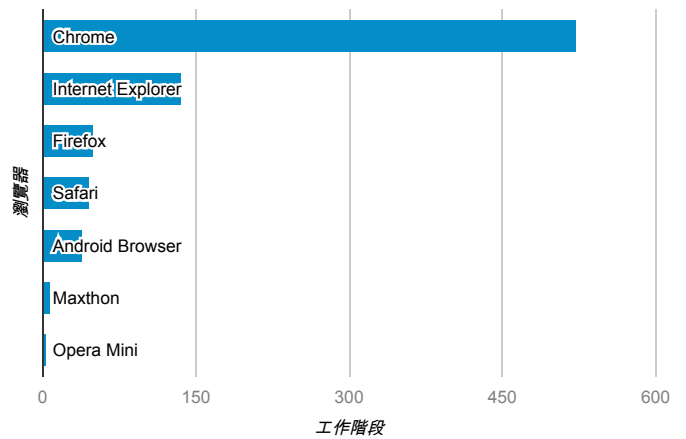

報表01_訪客

2014年4月21日 - 2014年4月27日

所有工作階段
100.00%

平均造訪停留時間和單次造訪頁數

造訪地圖

跳出率和平均造訪停留時間

造訪 (依瀏覽器分組)

造訪和不重複訪客