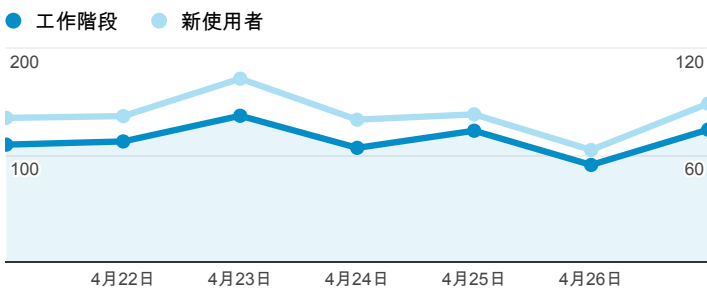

報表01_訪客

2014年4月21日 - 2014年4月27日

所有工作階段
100.00%

平均造訪停留時間和單次造訪頁數

造訪地圖

跳出率和平均造訪停留時間

造訪 (依瀏覽器分組)

造訪和不重複訪客

造訪和新造訪率 (依 行動裝置資訊 分組)

造訪和新造訪

造訪 (依 裝置類別 分組)

desktop mobile tablet

造訪 (依語言分組)

語言 工作階段

en-us	47
zh-cn	29
en	5
en-gb	4
pt-br	3
zh-hk	3
pt-pt	1
uk-ua	1