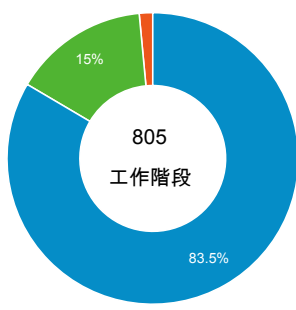

造訪和新造訪率 (依 行動裝置資訊 分組)

造訪和新造訪

造訪 (依 裝置類別 分組)

desktop mobile tablet

造訪 (依語言分組)

語言 工作階段

en-us	47
zh-cn	29
en	5
en-gb	4
pt-br	3
zh-hk	3
pt-pt	1
uk-ua	1