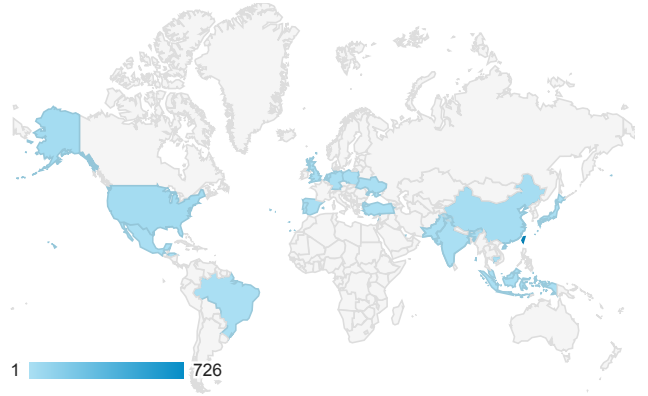

報表01_訪客

2014年4月21日 - 2014年4月27日

所有工作階段
100.00%

平均造訪停留時間和單次造訪頁數

造訪地圖

跳出率和平均造訪停留時間

造訪 (依瀏覽器分組)

造訪和不重複訪客