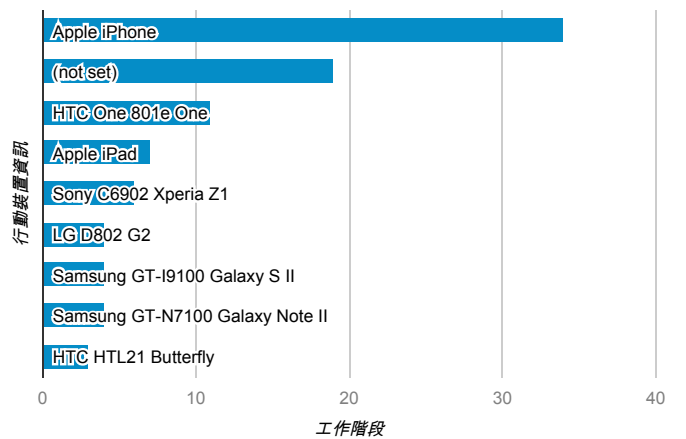

造訪和新造訪率 (依 行動裝置資訊 分組)