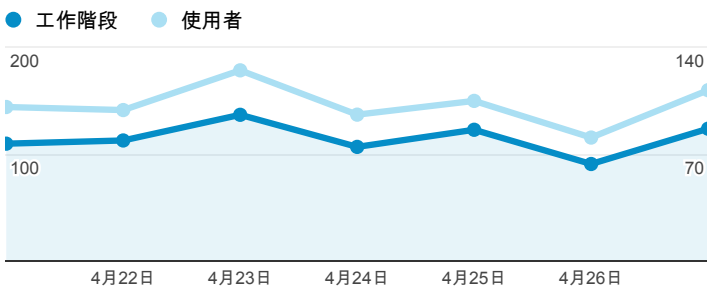

報表01_訪客

2014年4月21日 - 2014年4月27日

所有工作階段
100.00%

平均造訪停留時間和單次造訪頁數

造訪地圖

跳出率和平均造訪停留時間

造訪 (依瀏覽器分組)

造訪和不重複訪客

造訪和新造訪率 (依 行動裝置資訊 分組)

造訪和新造訪

造訪 (依 裝置類別 分組)

desktop mobile tablet

造訪 (依語言分組)

語言 工作階段

en-us	47
zh-cn	29
en	5
en-gb	4
pt-br	3
zh-hk	3
pt-pt	1
uk-ua	1