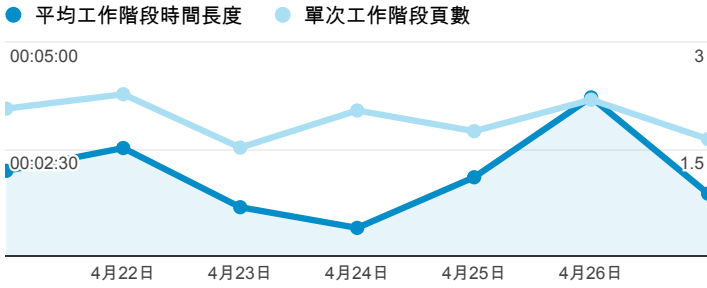

報表01_訪客

2014年4月21日 - 2014年4月27日

所有工作階段
100.00%

平均造訪停留時間和單次造訪頁數

造訪地圖

跳出率和平均造訪停留時間

造訪 (依瀏覽器分組)

造訪和不重複訪客

造訪和新造訪率 (依 行動裝置資訊 分組)

造訪和新造訪

造訪 (依 裝置類別 分組)

desktop mobile tablet

造訪 (依語言分組)

語言 工作階段

en-us	47
zh-cn	29
en	5
en-gb	4
pt-br	3
zh-hk	3
pt-pt	1
uk-ua	1