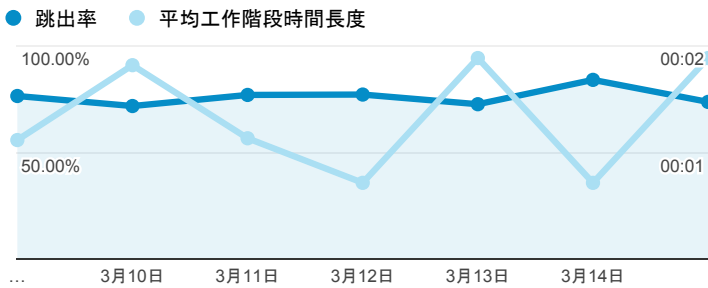

# 報表01\_訪客

2015年3月9日 - 2015年3月15日

## 平均造訪停留時間和單次造訪頁數

## 跳出率和平均造訪停留時間