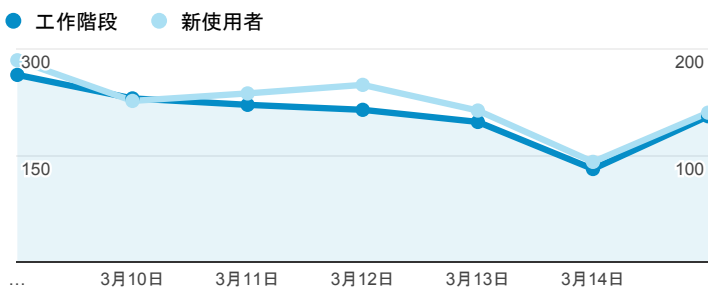

報表01_訪客

2015年3月9日 - 2015年3月15日

平均造訪停留時間和單次造訪頁數

跳出率和平均造訪停留時間

造訪和不重複訪客

造訪和新造訪

造訪地圖

造訪 (依瀏覽器分組)

造訪和新造訪率 (依行動裝置資訊分組)