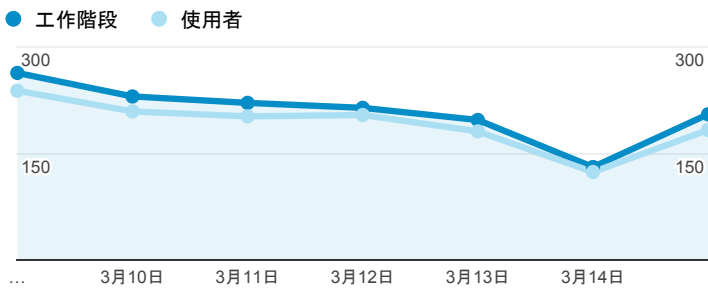

報表01_訪客

2015年3月9日 - 2015年3月15日

平均造訪停留時間和單次造訪頁數

跳出率和平均造訪停留時間

造訪和不重複訪客

造訪和新造訪

造訪地圖

造訪 (依瀏覽器分組)

造訪和新造訪率 (依行動裝置資訊分組)