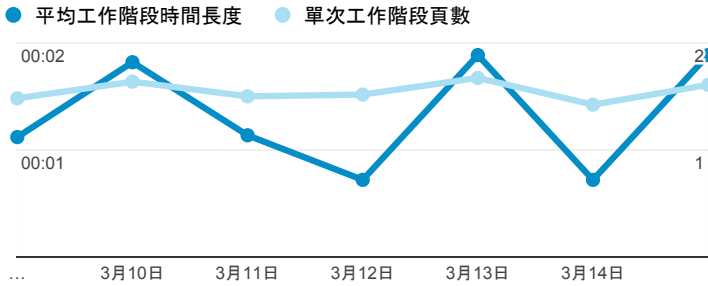

# 報表01\_訪客

2015年3月9日 - 2015年3月15日

## 平均造訪停留時間和單次造訪頁數

## 跳出率和平均造訪停留時間