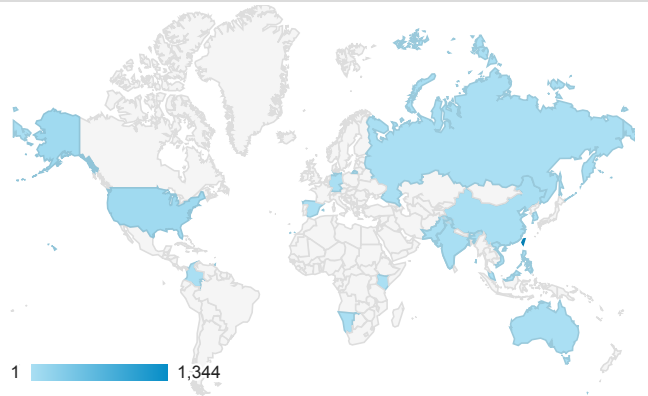

報表01_訪客

2015年3月9日 - 2015年3月15日

平均造訪停留時間和單次造訪頁數

跳出率和平均造訪停留時間

造訪和不重複訪客

造訪和新造訪

造訪地圖

造訪 (依瀏覽器分組)

造訪和新造訪率 (依行動裝置資訊分組)