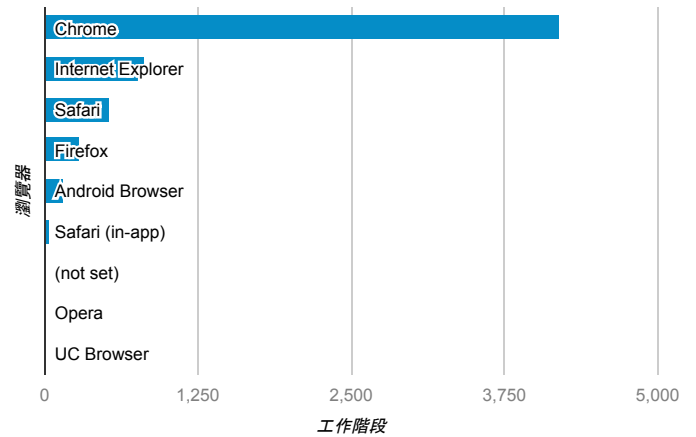

報表01_訪客

2015年4月1日 - 2015年4月30日

平均造訪停留時間和單次造訪頁數

造訪地圖

造訪和不重複訪客

造訪 (依瀏覽器分組)

造訪和新造訪

造訪和新造訪率 (依 行動裝置資訊 分組)