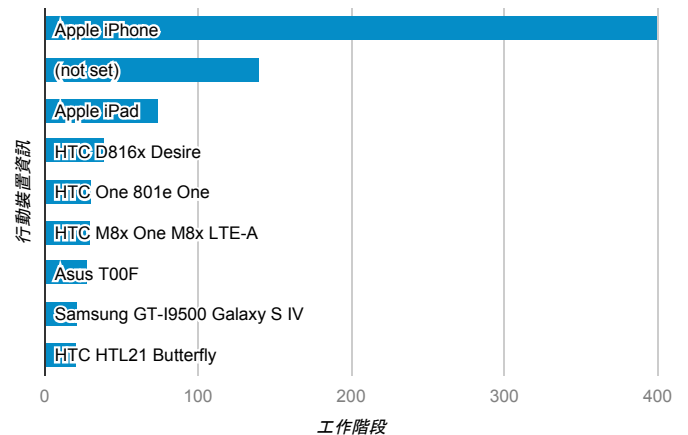

報表01_訪客

2015年4月1日 - 2015年4月30日

平均造訪停留時間和單次造訪頁數

造訪地圖

造訪和不重複訪客

造訪 (依瀏覽器分組)

造訪和新造訪

造訪和新造訪率 (依 行動裝置資訊 分組)