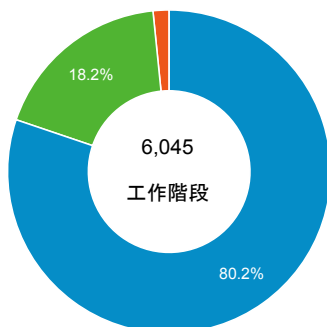

報表01_訪客

2015年4月1日 - 2015年4月30日

平均造訪停留時間和單次造訪頁數

造訪地圖

造訪和不重複訪客

造訪 (依瀏覽器分組)

造訪和新造訪

造訪和新造訪率 (依 行動裝置資訊 分組)

造訪 (依 裝置類別 分組)

■ desktop ■ mobile ■ tablet

造訪 (依語言分組)

| 語言 | 工作階段 |
|-----------|-------|
| zh-tw | 5,141 |
| en-us | 613 |
| zh-cn | 120 |
| (not set) | 91 |
| en-gb | 20 |
| en | 13 |
| ja-jp | 13 |
| zh-hk | 9 |
| es | 3 |
| es-es | 3 |