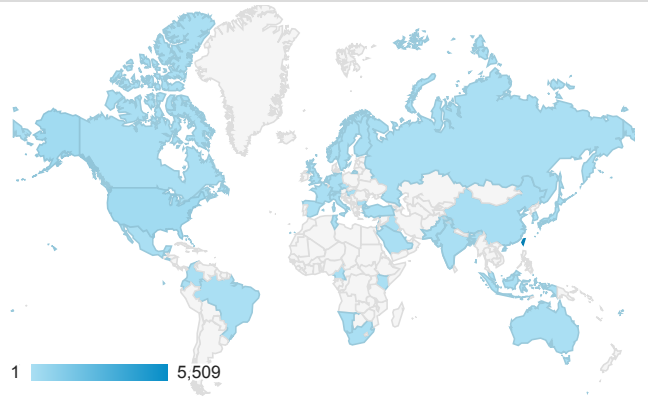

報表01_訪客

2015年4月1日 - 2015年4月30日

平均造訪停留時間和單次造訪頁數

造訪地圖

造訪和不重複訪客

造訪 (依瀏覽器分組)

造訪和新造訪

造訪和新造訪率 (依 行動裝置資訊 分組)