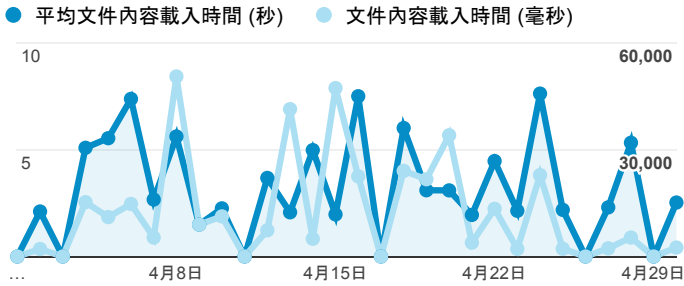

報表01_訪客

2015年4月1日 - 2015年4月30日

平均造訪停留時間和單次造訪頁數

造訪地圖

造訪和不重複訪客

造訪 (依瀏覽器分組)

造訪和新造訪

造訪和新造訪率 (依 行動裝置資訊 分組)

造訪 (依 裝置類別 分組)

■ desktop ■ mobile ■ tablet

造訪 (依語言分組)

| 語言 | 工作階段 |
|-----------|-------|
| zh-tw | 5,141 |
| en-us | 613 |
| zh-cn | 120 |
| (not set) | 91 |
| en-gb | 20 |
| en | 13 |
| ja-jp | 13 |
| zh-hk | 9 |
| es | 3 |
| es-es | 3 |