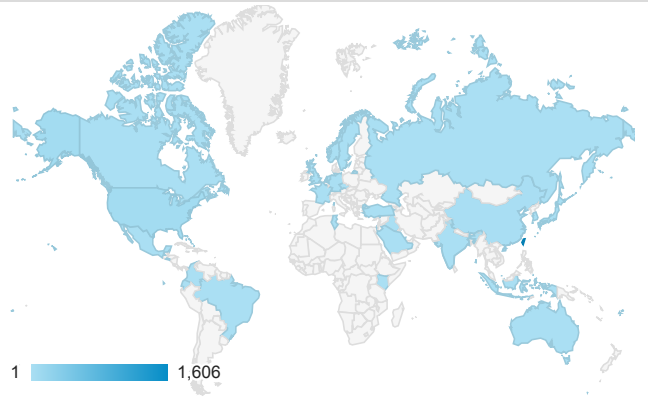

# 報表01\_訪客

2015年4月20日 - 2015年4月26日

所有工作階段  
100.00%

## 平均造訪停留時間和單次造訪頁數

## 造訪地圖