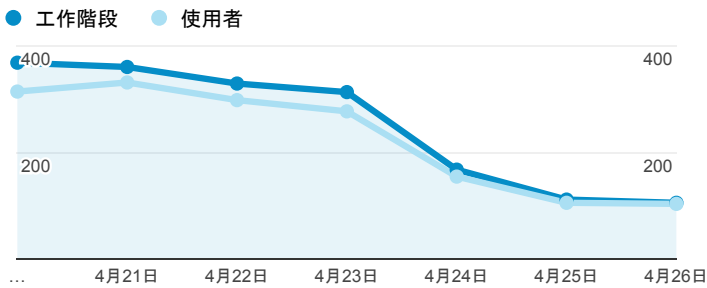

報表01_訪客

2015年4月20日 - 2015年4月26日

所有工作階段
100.00%

平均造訪停留時間和單次造訪頁數

造訪地圖

造訪和不重複訪客

造訪 (依瀏覽器分組)

造訪和新造訪

造訪和新造訪率 (依 行動裝置資訊 分組)

造訪 (依 裝置類別 分組)

desktop mobile tablet