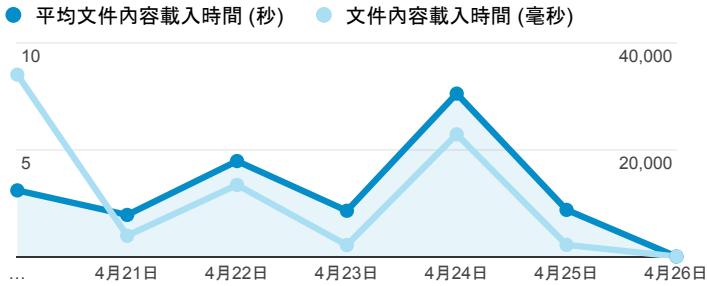

# 報表01\_訪客

2015年4月20日 - 2015年4月26日

所有工作階段  
100.00%

## 平均造訪停留時間和單次造訪頁數