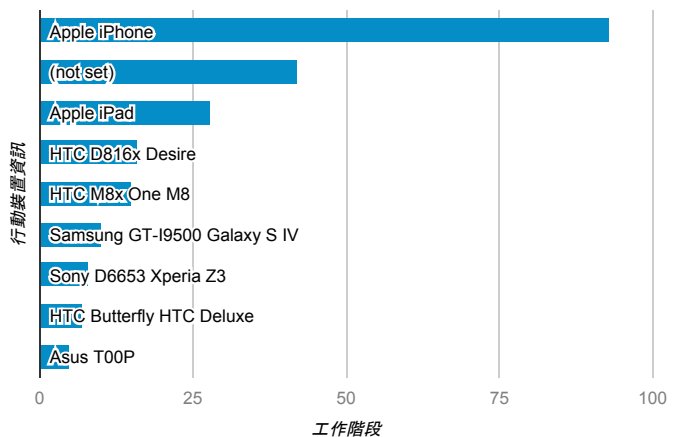

報表01_訪客

2015年5月11日 - 2015年5月17日

平均造訪停留時間和單次造訪頁數

造訪地圖

造訪和不重複訪客

造訪 (依瀏覽器分組)

造訪和新造訪

造訪和新造訪率 (依行動裝置資訊分組)