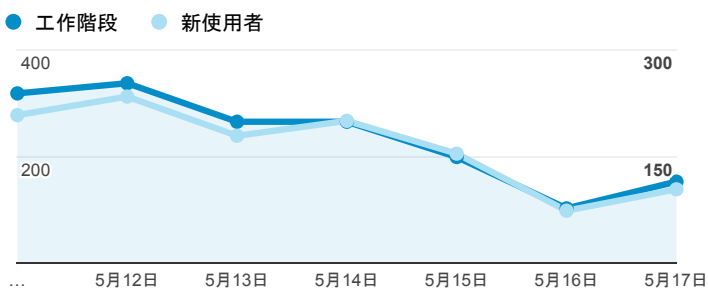

報表01_訪客

2015年5月11日 - 2015年5月17日

平均造訪停留時間和單次造訪頁數

造訪地圖

造訪和不重複訪客

造訪 (依瀏覽器分組)

造訪和新造訪

造訪和新造訪率 (依行動裝置資訊分組)