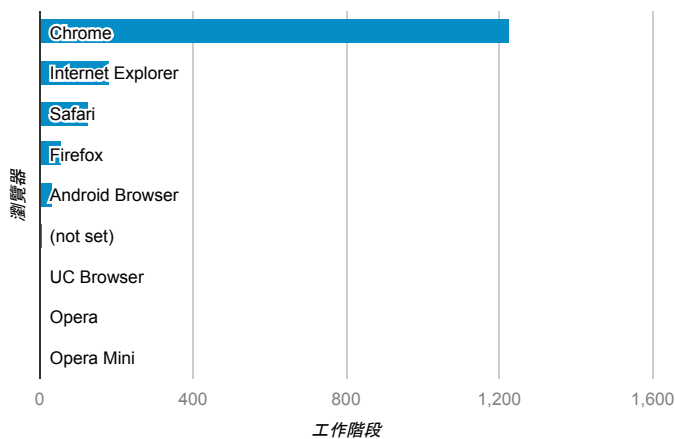

報表01_訪客

2015年5月11日 - 2015年5月17日

平均造訪停留時間和單次造訪頁數

造訪地圖

造訪和不重複訪客

造訪 (依瀏覽器分組)

造訪和新造訪

造訪和新造訪率 (依行動裝置資訊分組)