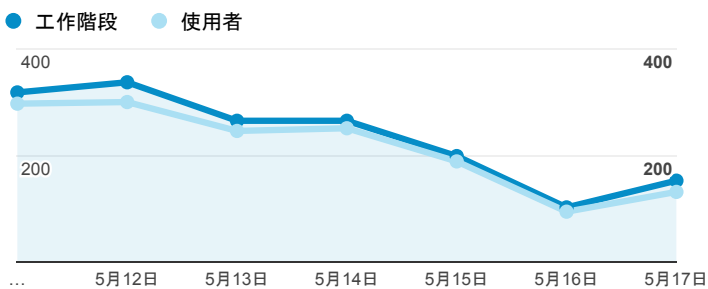

報表01_訪客

2015年5月11日 - 2015年5月17日

平均造訪停留時間和單次造訪頁數

造訪地圖

造訪和不重複訪客

造訪 (依瀏覽器分組)

造訪和新造訪

造訪和新造訪率 (依行動裝置資訊分組)