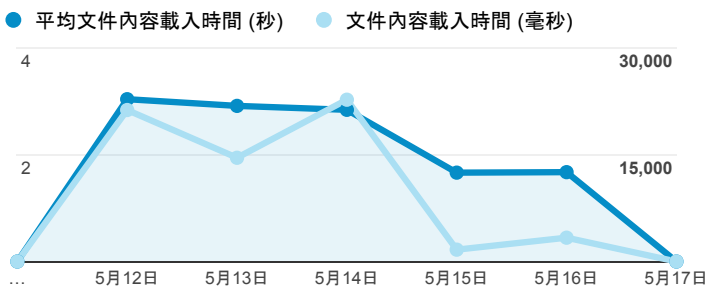

報表01_訪客

2015年5月11日 - 2015年5月17日

平均造訪停留時間和單次造訪頁數

造訪地圖

造訪和不重複訪客

造訪 (依瀏覽器分組)

造訪和新造訪

造訪和新造訪率 (依行動裝置資訊分組)