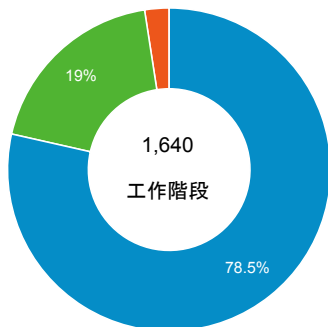

報表01_訪客

2015年5月11日 - 2015年5月17日

平均造訪停留時間和單次造訪頁數

造訪地圖

造訪和不重複訪客

造訪 (依瀏覽器分組)

造訪和新造訪

造訪和新造訪率 (依行動裝置資訊分組)

造訪 (依裝置類別分組)

■ desktop ■ mobile ■ tablet

造訪 (依語言分組)

| 語言 | 工作階段 |
|-----------|-------|
| zh-tw | 1,433 |
| en-us | 127 |
| zh-cn | 34 |
| (not set) | 30 |
| en | 5 |
| en-gb | 3 |
| ja-jp | 2 |
| de-de | 1 |
| en-tw | 1 |
| es-es | 1 |