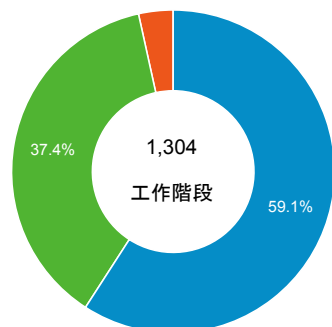

造訪 (依裝置類別分組)

■ desktop ■ mobile ■ tablet