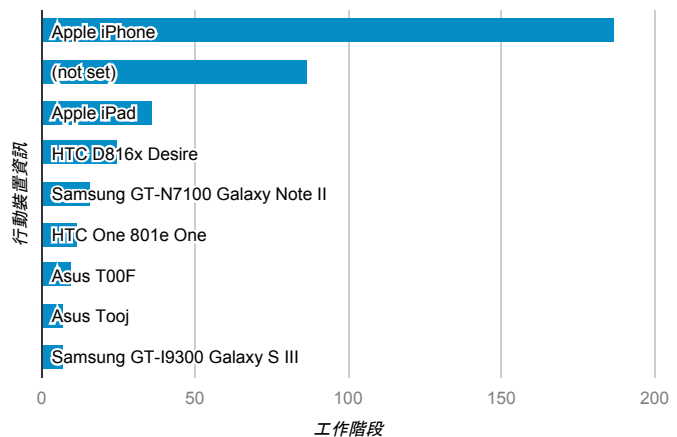

報表01_訪客

2015年7月6日 - 2015年7月12日

平均造訪停留時間和單次造訪頁數

造訪地圖

造訪和不重複訪客

造訪 (依瀏覽器分組)

造訪和新造訪

造訪和新造訪率 (依行動裝置資訊分組)