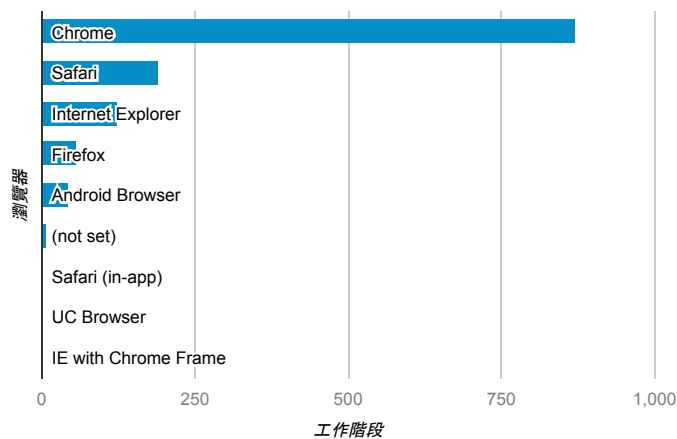

報表01_訪客

2015年7月6日 - 2015年7月12日

平均造訪停留時間和單次造訪頁數

造訪地圖

造訪和不重複訪客

造訪 (依瀏覽器分組)

造訪和新造訪

造訪和新造訪率 (依行動裝置資訊分組)