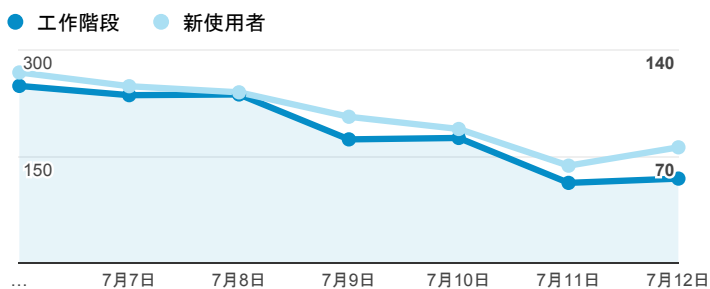

報表01_訪客

2015年7月6日 - 2015年7月12日

平均造訪停留時間和單次造訪頁數

造訪地圖

造訪和不重複訪客

造訪 (依瀏覽器分組)

造訪和新造訪

造訪和新造訪率 (依行動裝置資訊分組)