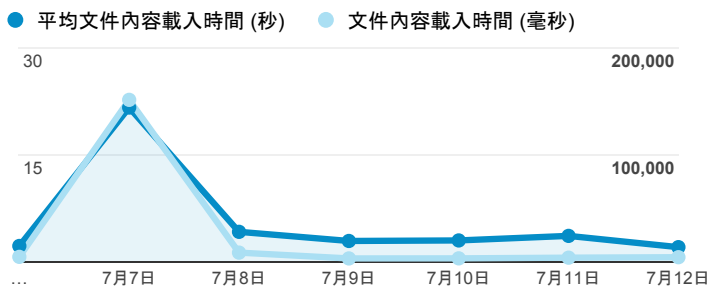

報表01_訪客

2015年7月6日 - 2015年7月12日

平均造訪停留時間和單次造訪頁數

造訪地圖

造訪和不重複訪客

造訪 (依瀏覽器分組)

造訪和新造訪

造訪和新造訪率 (依行動裝置資訊分組)