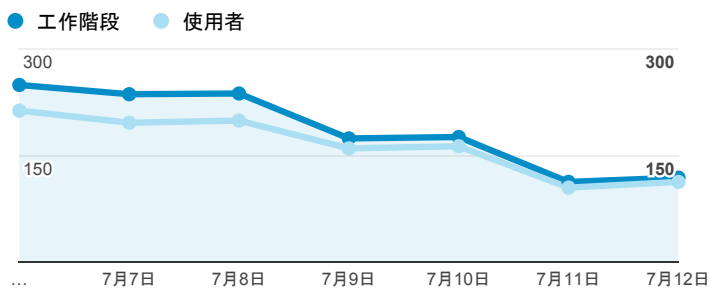

報表01_訪客

2015年7月6日 - 2015年7月12日

平均造訪停留時間和單次造訪頁數

造訪地圖

造訪和不重複訪客

造訪 (依瀏覽器分組)

造訪和新造訪

造訪和新造訪率 (依行動裝置資訊分組)