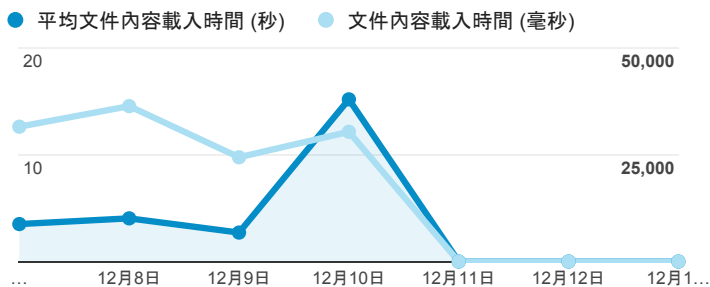

# 報表01\_訪客

2015年12月7日 - 2015年12月13日

## 平均造訪停留時間和單次造訪頁數