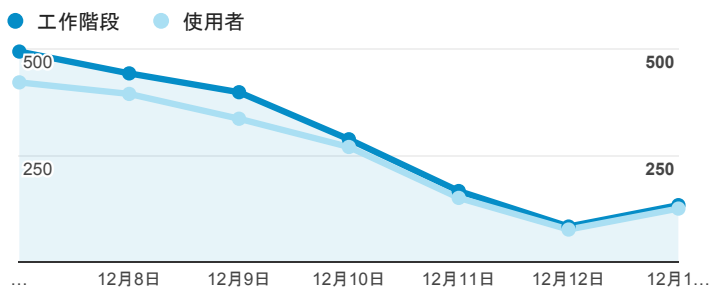

報表01_訪客

2015年12月7日 - 2015年12月13日

平均造訪停留時間和單次造訪頁數

造訪地圖

造訪和不重複訪客

造訪 (依瀏覽器分組)

造訪和新造訪

造訪和新造訪率 (依行動裝置資訊分組)

造訪 (依裝置類別分組)

■ desktop ■ mobile ■ tablet