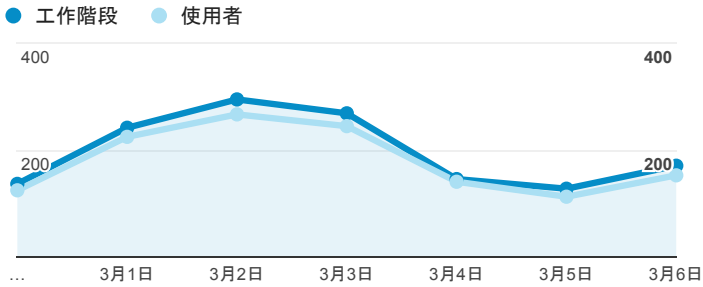

報表01_訪客

2016年2月29日 - 2016年3月6日

所有使用者
100.00% 個工作階段

平均造訪停留時間和單次造訪頁數

造訪地圖

造訪和不重複訪客

造訪 (依瀏覽器分組)

造訪和新造訪

造訪和新造訪率 (依行動裝置資訊分組)

造訪 (依裝置類別分組)

desktop mobile tablet