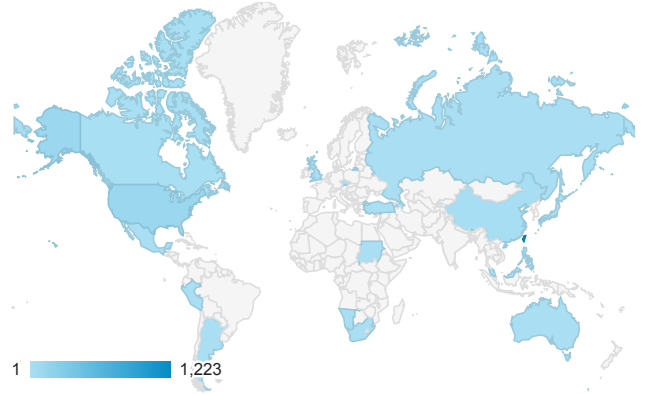

# 報表01\_訪客

2016年2月29日 - 2016年3月6日

所有使用者  
100.00% 個工作階段

## 平均造訪停留時間和單次造訪頁數

## 造訪地圖