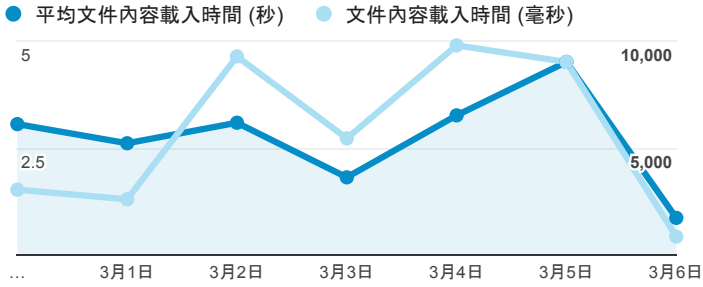

# 報表01\_訪客

2016年2月29日 - 2016年3月6日

所有使用者  
100.00% 個工作階段

## 平均造訪停留時間和單次造訪頁數