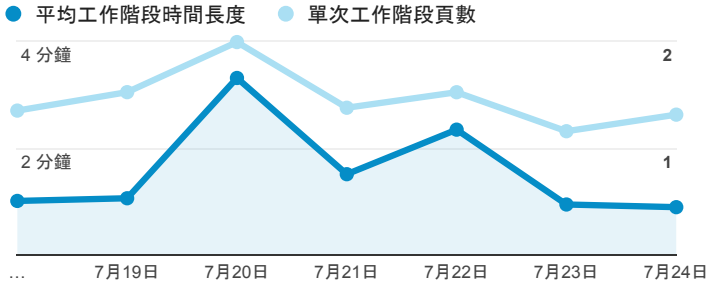

報表01_訪客

2016年7月18日 - 2016年7月24日

所有使用者
100.00% 個工作階段

平均造訪停留時間和單次造訪頁數

跳出率和平均造訪停留時間

造訪和不重複訪客

造訪和新造訪

造訪地圖

造訪 (依瀏覽器分組)

造訪和新造訪率 (依 行動裝置資訊 分組)

造訪 (依 裝置類別 分組)

■ desktop ■ mobile ■ tablet

造訪 (依語言分組)

語言	工作階段
zh-tw	818
en-us	105
zh-cn	22
ja-jp	7
ja	3
c	1
en	1
en-ca	1
fr	1
ko	1