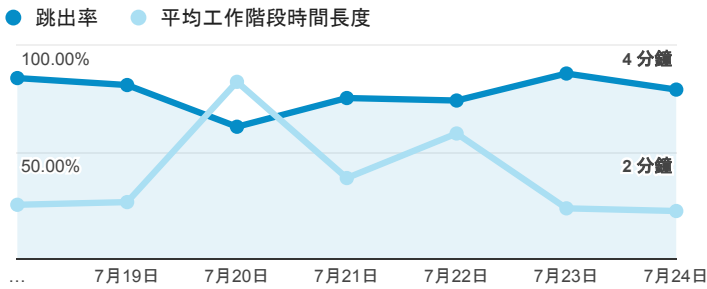

報表01_訪客

2016年7月18日 - 2016年7月24日

所有使用者
100.00% 個工作階段

平均造訪停留時間和單次造訪頁數

跳出率和平均造訪停留時間

造訪和不重複訪客

造訪和新造訪

造訪地圖

造訪 (依瀏覽器分組)

造訪和新造訪率 (依 行動裝置資訊 分組)

造訪 (依 裝置類別 分組)

■ desktop ■ mobile ■ tablet

造訪 (依語言分組)

語言	工作階段
zh-tw	818
en-us	105
zh-cn	22
ja-jp	7
ja	3
c	1
en	1
en-ca	1
fr	1
ko	1