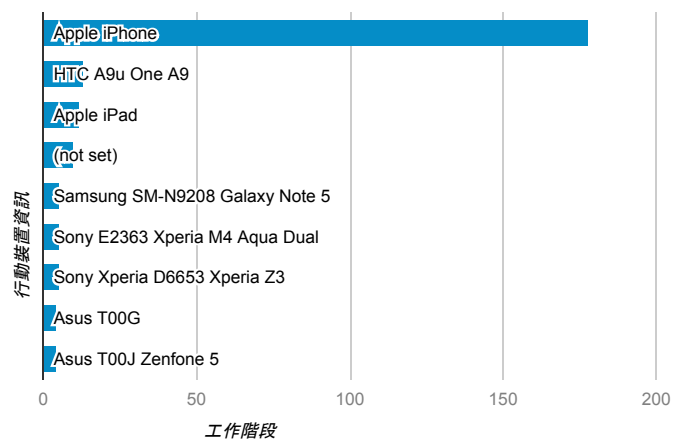

造訪和新造訪率 (依 行動裝置資訊 分組)