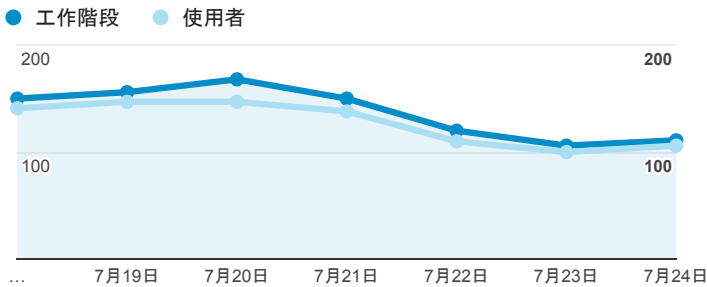

報表01_訪客

2016年7月18日 - 2016年7月24日

所有使用者
100.00% 個工作階段

平均造訪停留時間和單次造訪頁數

跳出率和平均造訪停留時間

造訪和不重複訪客

造訪和新造訪

造訪地圖