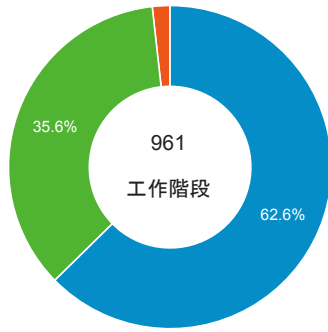

造訪 (依瀏覽器分組)

造訪和新造訪率 (依 行動裝置資訊 分組)

造訪 (依 裝置類別 分組)

■ desktop ■ mobile ■ tablet

造訪 (依語言分組)

語言	工作階段
zh-tw	818
en-us	105
zh-cn	22
ja-jp	7
ja	3
c	1
en	1
en-ca	1
fr	1
ko	1