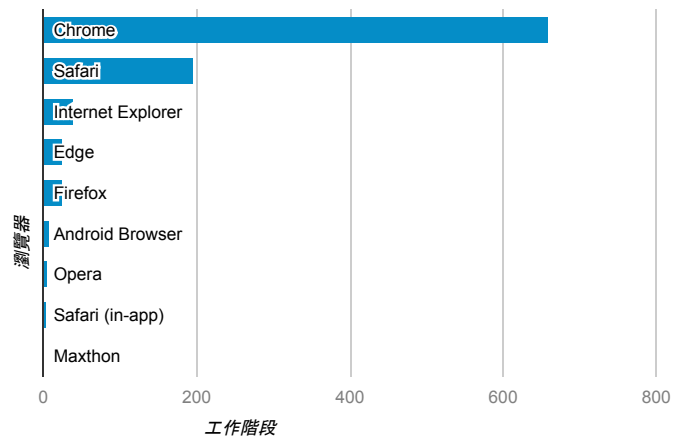

造訪 (依瀏覽器分組)