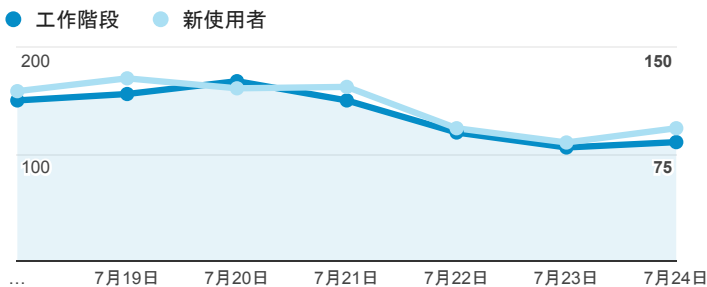

報表01_訪客

2016年7月18日 - 2016年7月24日

所有使用者
100.00% 個工作階段

平均造訪停留時間和單次造訪頁數

跳出率和平均造訪停留時間

造訪和不重複訪客

造訪和新造訪

造訪地圖