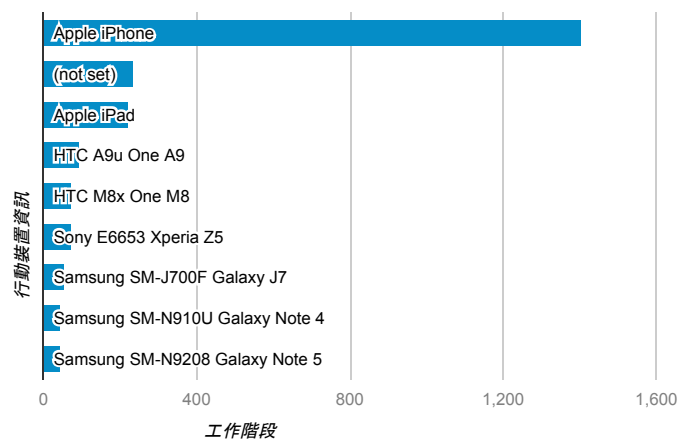

造訪和新造訪率 (依 行動裝置資訊 分組)