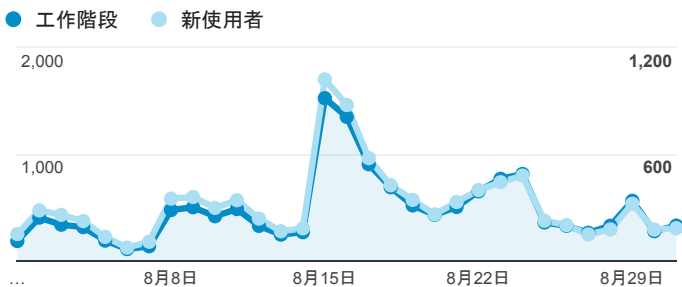

報表01_訪客

2016年8月1日 - 2016年8月31日

所有使用者
100.00% 個工作階段

平均造訪停留時間和單次造訪頁數

跳出率和平均造訪停留時間

造訪和不重複訪客

造訪和新造訪

造訪地圖

造訪 (依瀏覽器分組)

造訪和新造訪率 (依 行動裝置資訊 分組)

造訪 (依 裝置類別 分組)

■ desktop ■ mobile ■ tablet

造訪 (依語言分組)

語言	工作階段
zh-tw	14,044
en-us	596
zh-cn	189
zh-hk	31
en-gb	23
ja-jp	19
en	17
(not set)	12
ja	12
de-de	10