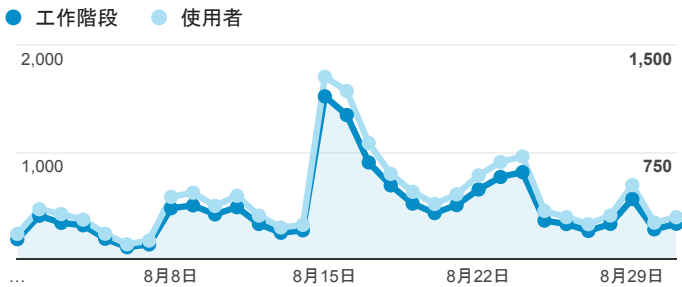

報表01_訪客

2016年8月1日 - 2016年8月31日

所有使用者
100.00% 個工作階段

平均造訪停留時間和單次造訪頁數

跳出率和平均造訪停留時間

造訪和不重複訪客

造訪和新造訪

造訪地圖

造訪 (依瀏覽器分組)

造訪和新造訪率 (依 行動裝置資訊 分組)

造訪 (依 裝置類別 分組)

■ desktop ■ mobile ■ tablet

造訪 (依語言分組)

語言	工作階段
zh-tw	14,044
en-us	596
zh-cn	189
zh-hk	31
en-gb	23
ja-jp	19
en	17
(not set)	12
ja	12
de-de	10