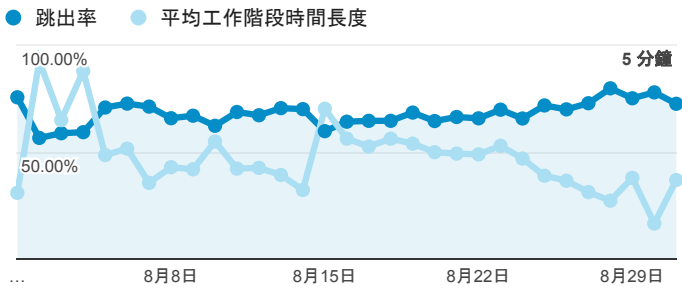

報表01_訪客

2016年8月1日 - 2016年8月31日

所有使用者
100.00% 個工作階段

平均造訪停留時間和單次造訪頁數

跳出率和平均造訪停留時間

造訪和不重複訪客

造訪和新造訪

造訪地圖

造訪 (依瀏覽器分組)

造訪和新造訪率 (依 行動裝置資訊 分組)

造訪 (依 裝置類別 分組)

■ desktop ■ mobile ■ tablet

造訪 (依語言分組)

語言	工作階段
zh-tw	14,044
en-us	596
zh-cn	189
zh-hk	31
en-gb	23
ja-jp	19
en	17
(not set)	12
ja	12
de-de	10