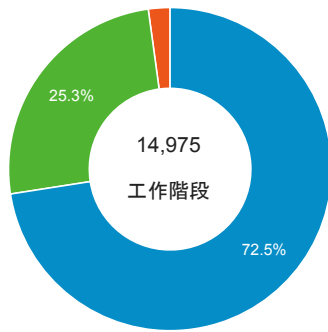

造訪 (依瀏覽器分組)

造訪和新造訪率 (依 行動裝置資訊 分組)

造訪 (依 裝置類別 分組)

■ desktop ■ mobile ■ tablet

造訪 (依語言分組)

語言	工作階段
zh-tw	14,044
en-us	596
zh-cn	189
zh-hk	31
en-gb	23
ja-jp	19
en	17
(not set)	12
ja	12
de-de	10