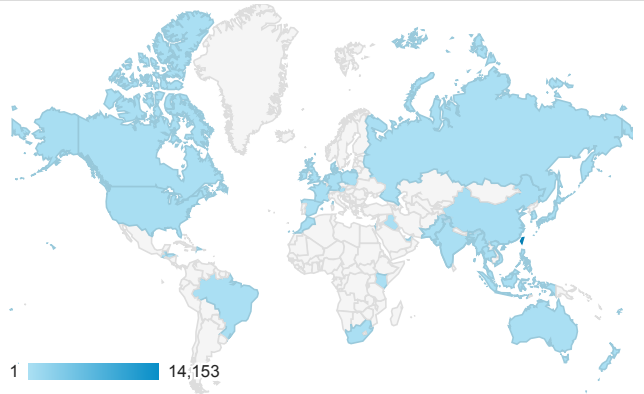

造訪 (依瀏覽器分組)

造訪和新造訪率 (依 行動裝置資訊 分組)

造訪 (依 裝置類別 分組)

■ desktop ■ mobile ■ tablet

造訪 (依語言分組)

語言	工作階段
zh-tw	14,044
en-us	596
zh-cn	189
zh-hk	31
en-gb	23
ja-jp	19
en	17
(not set)	12
ja	12
de-de	10