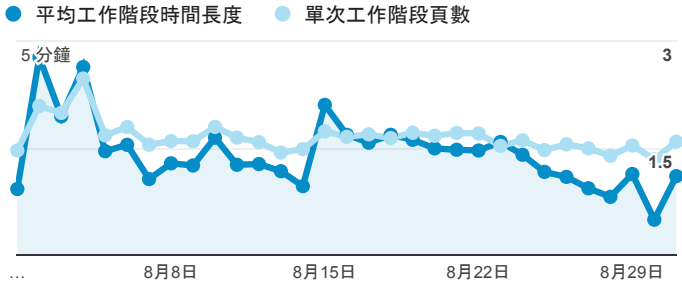

報表01_訪客

2016年8月1日 - 2016年8月31日

所有使用者
100.00% 個工作階段

平均造訪停留時間和單次造訪頁數

跳出率和平均造訪停留時間

造訪和不重複訪客

造訪和新造訪

造訪地圖

造訪 (依瀏覽器分組)

造訪和新造訪率 (依 行動裝置資訊 分組)

造訪 (依 裝置類別 分組)

■ desktop ■ mobile ■ tablet

造訪 (依語言分組)

語言	工作階段
zh-tw	14,044
en-us	596
zh-cn	189
zh-hk	31
en-gb	23
ja-jp	19
en	17
(not set)	12
ja	12
de-de	10