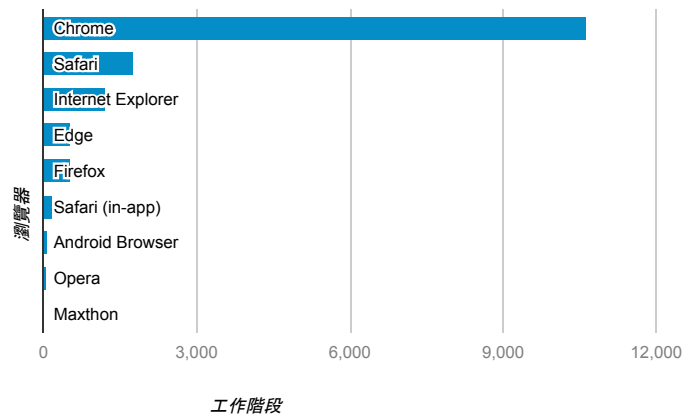

造訪 (依瀏覽器分組)