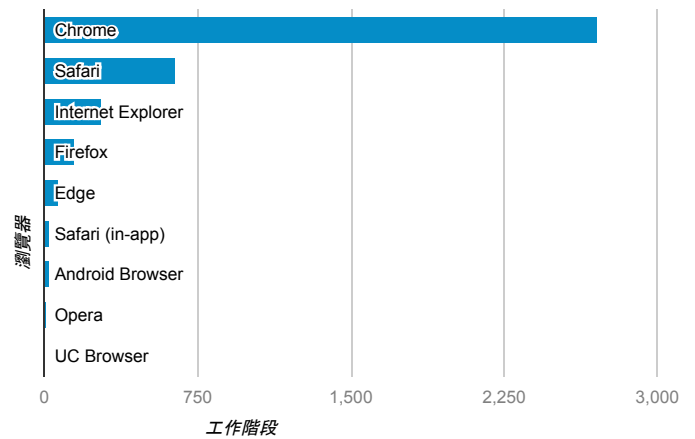

造訪 (依瀏覽器分組)