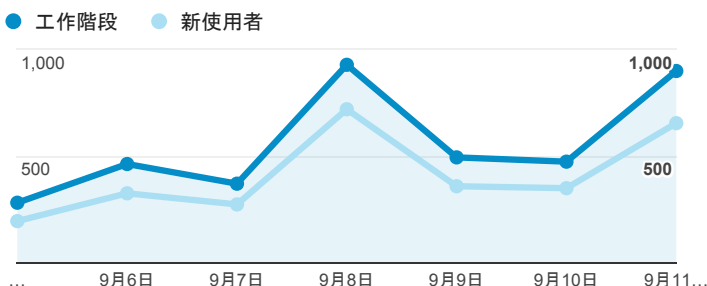

報表01_訪客

2016年9月5日 - 2016年9月11日

所有使用者
100.00% 個工作階段

平均造訪停留時間和單次造訪頁數

跳出率和平均造訪停留時間

造訪和不重複訪客

造訪和新造訪

造訪地圖

造訪 (依瀏覽器分組)

造訪和新造訪率 (依行動裝置資訊分組)

造訪 (依 裝置類別 分組)

■ desktop ■ mobile ■ tablet

造訪 (依語言分組)

語言	工作階段
zh-tw	3,209
en-us	507
zh-cn	86
en-gb	33
ja-jp	23
ja	7
zh-hk	5
ru-ru	4
es-es	3
fr	3