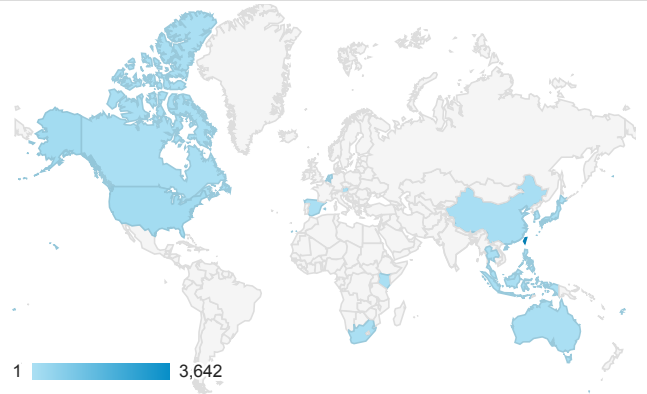

報表01_訪客

2016年9月5日 - 2016年9月11日

所有使用者
100.00% 個工作階段

平均造訪停留時間和單次造訪頁數

跳出率和平均造訪停留時間

造訪和不重複訪客

造訪和新造訪

造訪地圖