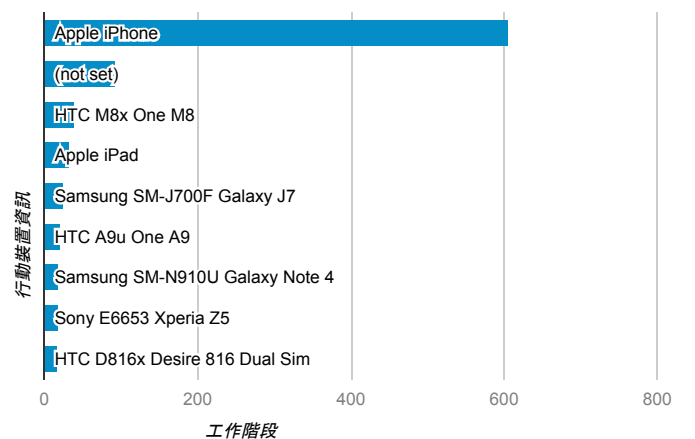

造訪和新造訪率 (依行動裝置資訊分組)