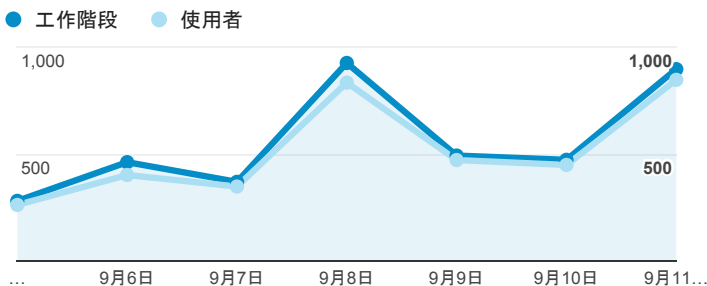

報表01_訪客

2016年9月5日 - 2016年9月11日

所有使用者
100.00% 個工作階段

平均造訪停留時間和單次造訪頁數

跳出率和平均造訪停留時間

造訪和不重複訪客

造訪和新造訪

造訪地圖

造訪 (依瀏覽器分組)

造訪和新造訪率 (依行動裝置資訊分組)

造訪 (依 裝置類別 分組)

■ desktop ■ mobile ■ tablet

造訪 (依語言分組)

語言	工作階段
zh-tw	3,209
en-us	507
zh-cn	86
en-gb	33
ja-jp	23
ja	7
zh-hk	5
ru-ru	4
es-es	3
fr	3