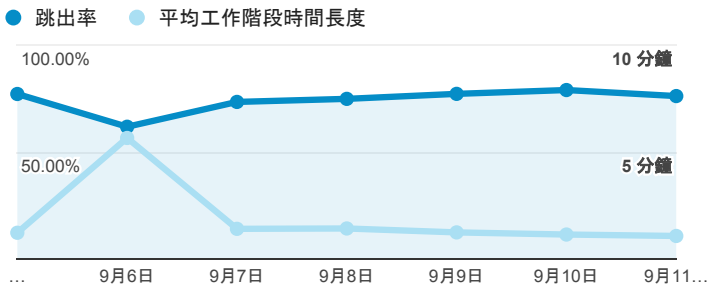

報表01_訪客

2016年9月5日 - 2016年9月11日

所有使用者
100.00% 個工作階段

平均造訪停留時間和單次造訪頁數

跳出率和平均造訪停留時間

造訪和不重複訪客

造訪和新造訪

造訪地圖

造訪 (依瀏覽器分組)

造訪和新造訪率 (依行動裝置資訊分組)

造訪 (依 裝置類別 分組)

■ desktop ■ mobile ■ tablet

造訪 (依語言分組)

語言	工作階段
zh-tw	3,209
en-us	507
zh-cn	86
en-gb	33
ja-jp	23
ja	7
zh-hk	5
ru-ru	4
es-es	3
fr	3