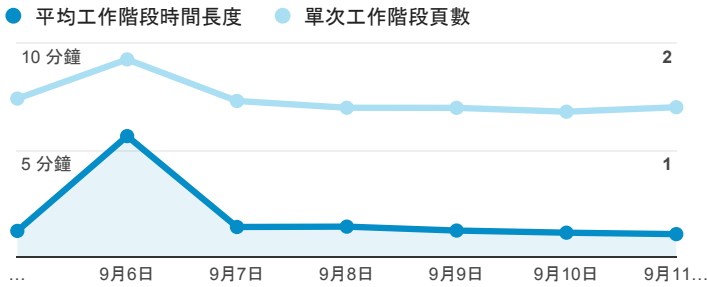

報表01_訪客

2016年9月5日 - 2016年9月11日

所有使用者
100.00% 個工作階段

平均造訪停留時間和單次造訪頁數

跳出率和平均造訪停留時間

造訪和不重複訪客

造訪和新造訪

造訪地圖

造訪 (依瀏覽器分組)

造訪和新造訪率 (依行動裝置資訊分組)

造訪 (依 裝置類別 分組)

■ desktop ■ mobile ■ tablet

造訪 (依語言分組)

語言	工作階段
zh-tw	3,209
en-us	507
zh-cn	86
en-gb	33
ja-jp	23
ja	7
zh-hk	5
ru-ru	4
es-es	3
fr	3