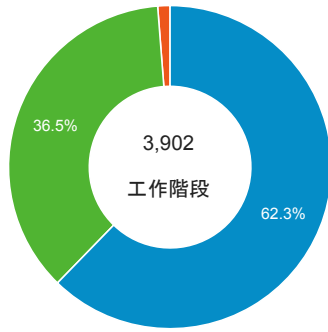

造訪 (依瀏覽器分組)

造訪和新造訪率 (依行動裝置資訊分組)

造訪 (依 裝置類別 分組)

■ desktop ■ mobile ■ tablet

造訪 (依語言分組)

語言	工作階段
zh-tw	3,209
en-us	507
zh-cn	86
en-gb	33
ja-jp	23
ja	7
zh-hk	5
ru-ru	4
es-es	3
fr	3