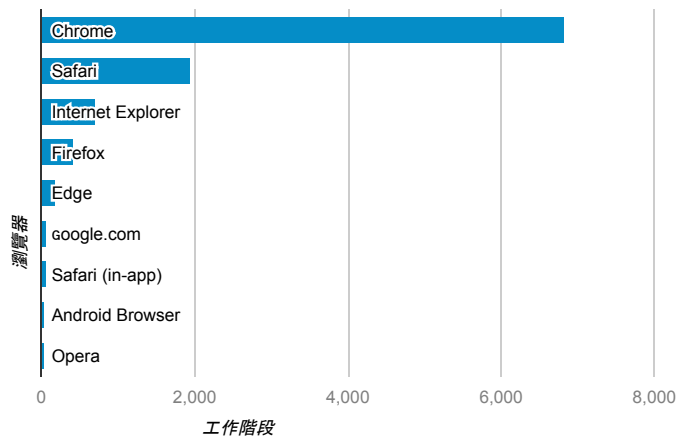

報表01_訪客

2016年11月1日 - 2016年11月30日

所有使用者
100.00% 個工作階段

平均造訪停留時間和單次造訪頁數

造訪地圖

跳出率和平均造訪停留時間

造訪 (依瀏覽器分組)

造訪和不重複訪客

造訪和新造訪率 (依行動裝置資訊分組)

造訪和新造訪

造訪 (依 裝置類別 分組)

■ desktop ■ mobile ■ tablet

造訪 (依語言分組)

語言	工作階段
zh-tw	8,434
en-us	941
Secret.google.com You are invited! Enter only with this ticket URL. Copy it. Vote for Trump!	392
zh-cn	242
(not set)	86
en-gb	58
fr	21
ja-jp	16
zh-hk	13
ja	12