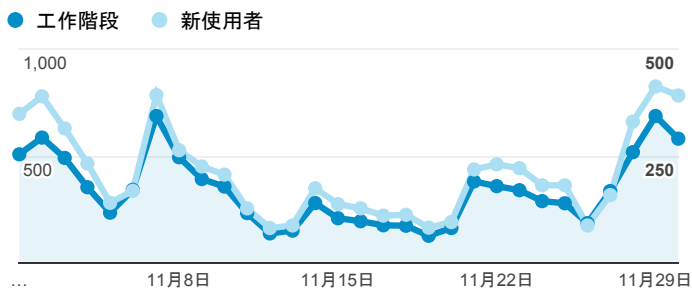

報表01_訪客

2016年11月1日 - 2016年11月30日

所有使用者
100.00% 個工作階段

平均造訪停留時間和單次造訪頁數

造訪地圖

跳出率和平均造訪停留時間

造訪 (依瀏覽器分組)

造訪和不重複訪客

造訪和新造訪率 (依行動裝置資訊分組)

造訪和新造訪

造訪 (依 裝置類別 分組)

■ desktop ■ mobile ■ tablet

造訪 (依語言分組)

語言	工作階段
zh-tw	8,434
en-us	941
Secret.google.com You are invited! Enter only with this ticket URL. Copy it. Vote for Trump!	392
zh-cn	242
(not set)	86
en-gb	58
fr	21
ja-jp	16
zh-hk	13
ja	12