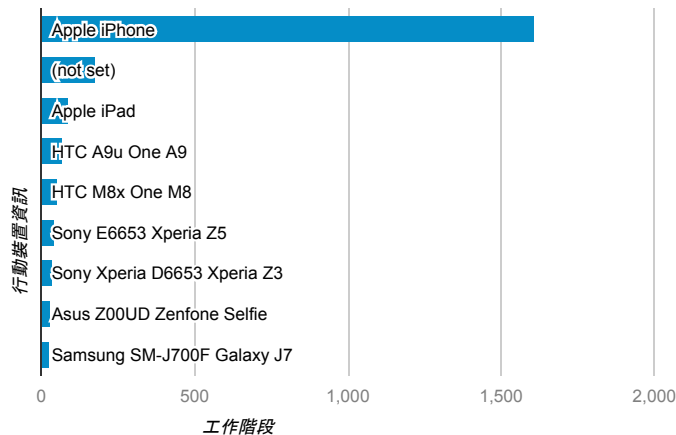

報表01_訪客

2016年11月1日 - 2016年11月30日

所有使用者
100.00% 個工作階段

平均造訪停留時間和單次造訪頁數

造訪地圖

跳出率和平均造訪停留時間

造訪 (依瀏覽器分組)

造訪和不重複訪客

造訪和新造訪率 (依行動裝置資訊分組)

造訪和新造訪

造訪 (依 裝置類別 分組)

■ desktop ■ mobile ■ tablet

造訪 (依語言分組)

語言	工作階段
zh-tw	8,434
en-us	941
Secret.google.com You are invited! Enter only with this ticket URL. Copy it. Vote for Trump!	392
zh-cn	242
(not set)	86
en-gb	58
fr	21
ja-jp	16
zh-hk	13
ja	12