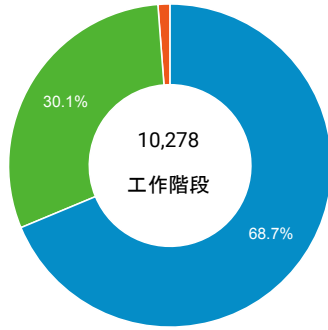

報表01_訪客

2016年11月1日 - 2016年11月30日

所有使用者
100.00% 個工作階段

平均造訪停留時間和單次造訪頁數

造訪地圖

跳出率和平均造訪停留時間

造訪 (依瀏覽器分組)

造訪和不重複訪客

造訪和新造訪率 (依行動裝置資訊分組)

造訪和新造訪

造訪 (依 裝置類別 分組)

■ desktop ■ mobile ■ tablet

造訪 (依語言分組)

語言	工作階段
zh-tw	8,434
en-us	941
Secret.google.com You are invited! Enter only with this ticket URL. Copy it. Vote for Trump!	392
zh-cn	242
(not set)	86
en-gb	58
fr	21
ja-jp	16
zh-hk	13
ja	12