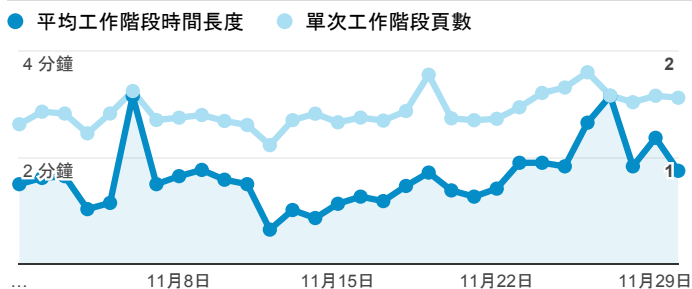

報表01_訪客

2016年11月1日 - 2016年11月30日

所有使用者
100.00% 個工作階段

平均造訪停留時間和單次造訪頁數

造訪地圖

跳出率和平均造訪停留時間

造訪 (依瀏覽器分組)

造訪和不重複訪客

造訪和新造訪率 (依行動裝置資訊分組)

造訪和新造訪

造訪 (依 裝置類別 分組)

■ desktop ■ mobile ■ tablet

造訪 (依語言分組)

語言	工作階段
zh-tw	8,434
en-us	941
Secret.google.com You are invited! Enter only with this ticket URL. Copy it. Vote for Trump!	392
zh-cn	242
(not set)	86
en-gb	58
fr	21
ja-jp	16
zh-hk	13
ja	12