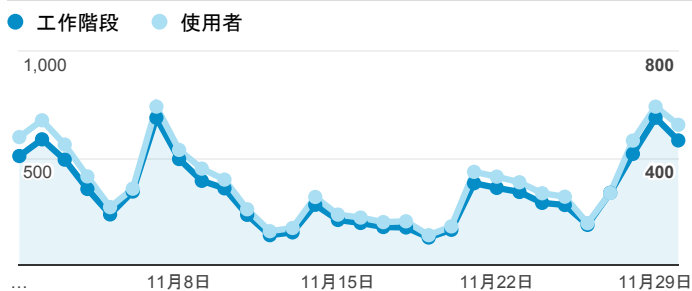

報表01_訪客

2016年11月1日 - 2016年11月30日

所有使用者
100.00% 個工作階段

平均造訪停留時間和單次造訪頁數

造訪地圖

跳出率和平均造訪停留時間

造訪 (依瀏覽器分組)

造訪和不重複訪客

造訪和新造訪率 (依行動裝置資訊分組)

造訪和新造訪

造訪 (依 裝置類別 分組)

■ desktop ■ mobile ■ tablet

造訪 (依語言分組)

語言	工作階段
zh-tw	8,434
en-us	941
Secret.google.com You are invited! Enter only with this ticket URL. Copy it. Vote for Trump!	392
zh-cn	242
(not set)	86
en-gb	58
fr	21
ja-jp	16
zh-hk	13
ja	12