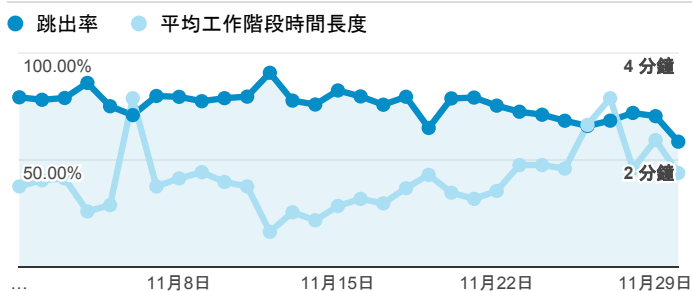

報表01_訪客

2016年11月1日 - 2016年11月30日

所有使用者
100.00% 個工作階段

平均造訪停留時間和單次造訪頁數

造訪地圖

跳出率和平均造訪停留時間

造訪 (依瀏覽器分組)

造訪和不重複訪客

造訪和新造訪率 (依行動裝置資訊分組)

造訪和新造訪

造訪 (依 裝置類別 分組)

■ desktop ■ mobile ■ tablet

造訪 (依語言分組)

語言	工作階段
zh-tw	8,434
en-us	941
Secret.google.com You are invited! Enter only with this ticket URL. Copy it. Vote for Trump!	392
zh-cn	242
(not set)	86
en-gb	58
fr	21
ja-jp	16
zh-hk	13
ja	12