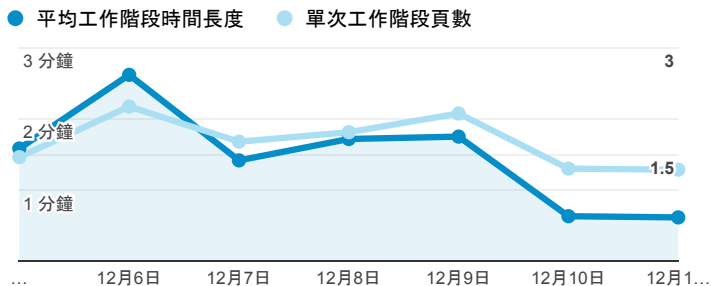

# 報表01\_訪客

2016年12月5日 - 2016年12月11日

所有使用者  
100.00% 個工作階段

## 平均造訪停留時間和單次造訪頁數