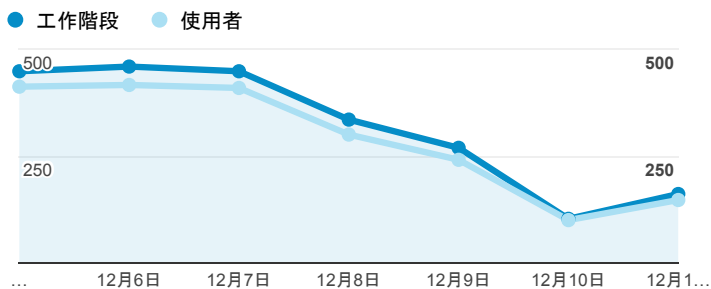

報表01_訪客

2016年12月5日 - 2016年12月11日

所有使用者
100.00% 個工作階段

平均造訪停留時間和單次造訪頁數

造訪地圖

跳出率和平均造訪停留時間

造訪 (依瀏覽器分組)

造訪和不重複訪客

造訪和新造訪率 (依行動裝置資訊分組)

造訪和新造訪