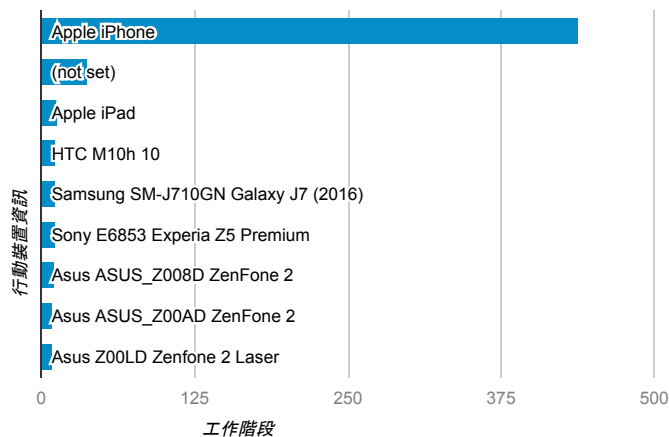

造訪和新造訪率 (依行動裝置資訊分組)