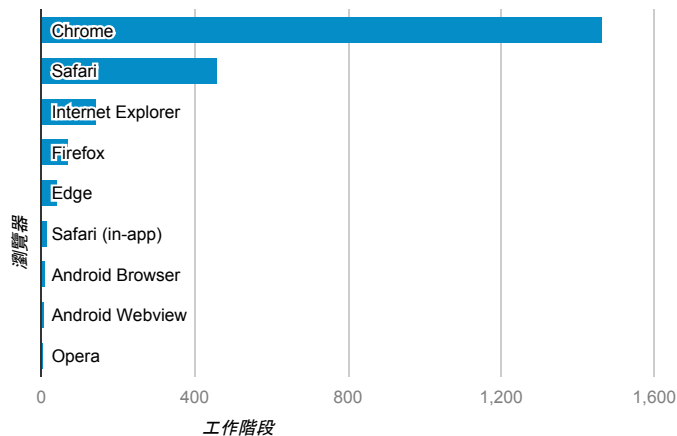

造訪 (依瀏覽器分組)