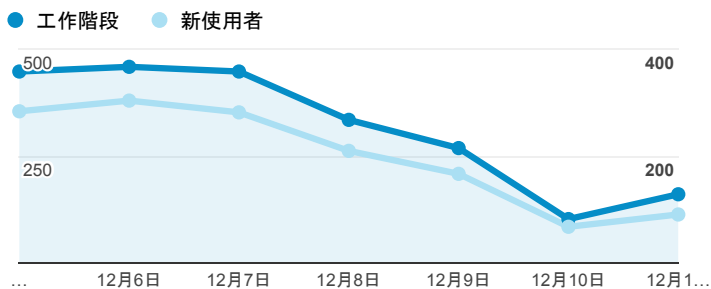

報表01_訪客

2016年12月5日 - 2016年12月11日

所有使用者
100.00% 個工作階段

平均造訪停留時間和單次造訪頁數

造訪地圖

跳出率和平均造訪停留時間

造訪 (依瀏覽器分組)

造訪和不重複訪客

造訪和新造訪率 (依行動裝置資訊分組)

造訪和新造訪