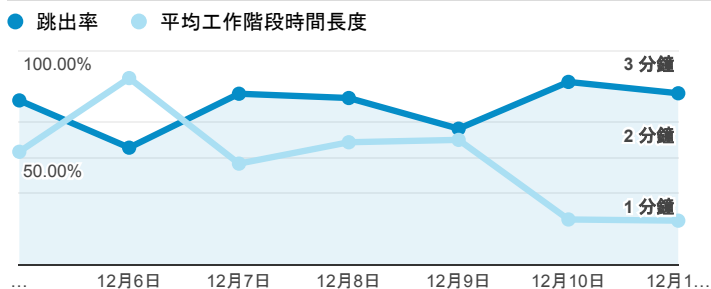

跳出率和平均造訪停留時間