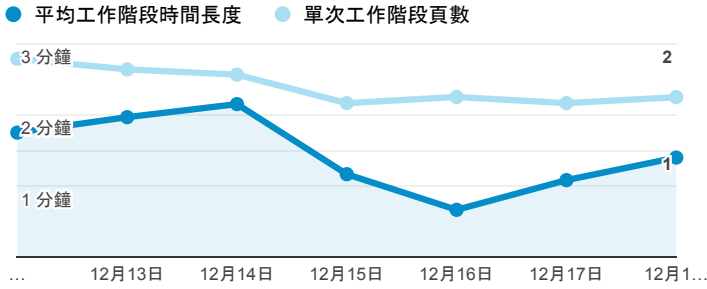

# 報表01\_訪客

2016年12月12日 - 2016年12月18日

所有使用者  
100.00% 個工作階段

## 平均造訪停留時間和單次造訪頁數

## 跳出率和平均造訪停留時間