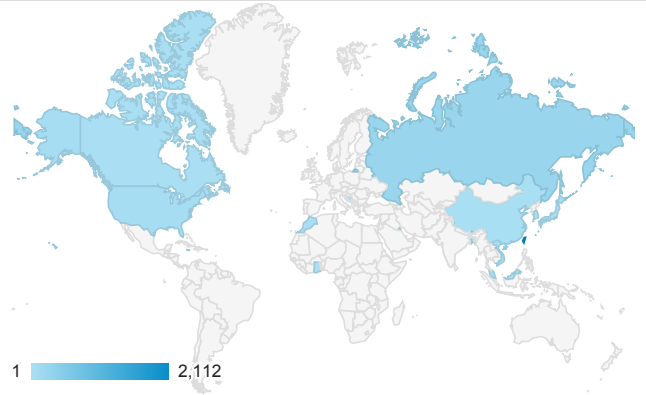

報表01_訪客

2016年12月12日 - 2016年12月18日

所有使用者
100.00% 個工作階段

平均造訪停留時間和單次造訪頁數

跳出率和平均造訪停留時間

造訪和不重複訪客

造訪和新造訪

造訪地圖

造訪 (依瀏覽器分組)

造訪和新造訪率 (依行動裝置資訊分組)