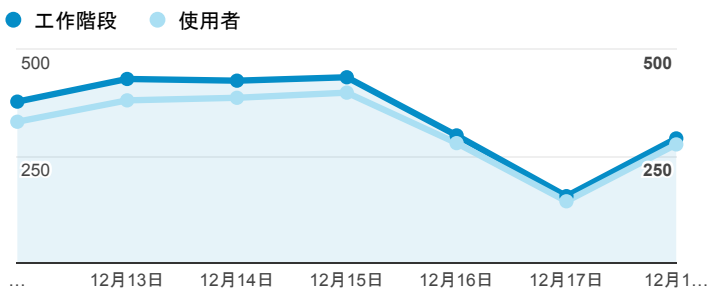

報表01_訪客

2016年12月12日 - 2016年12月18日

所有使用者
100.00% 個工作階段

平均造訪停留時間和單次造訪頁數

跳出率和平均造訪停留時間

造訪和不重複訪客

造訪和新造訪

造訪地圖

造訪 (依瀏覽器分組)

造訪和新造訪率 (依行動裝置資訊分組)