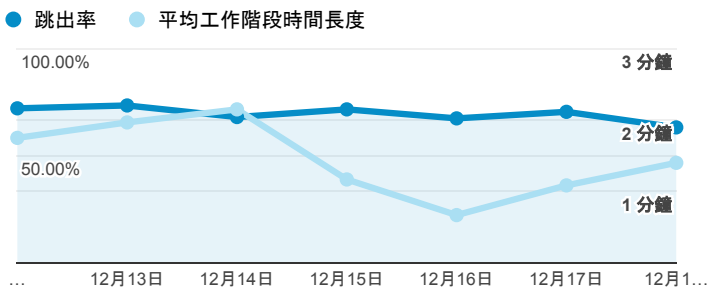

# 報表01\_訪客

2016年12月12日 - 2016年12月18日

所有使用者  
100.00% 個工作階段

## 平均造訪停留時間和單次造訪頁數

## 跳出率和平均造訪停留時間