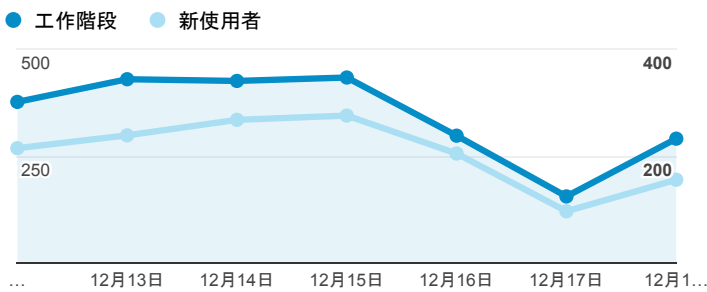

報表01_訪客

2016年12月12日 - 2016年12月18日

所有使用者
100.00% 個工作階段

平均造訪停留時間和單次造訪頁數

跳出率和平均造訪停留時間

造訪和不重複訪客

造訪和新造訪

造訪地圖

造訪 (依瀏覽器分組)

造訪和新造訪率 (依行動裝置資訊分組)