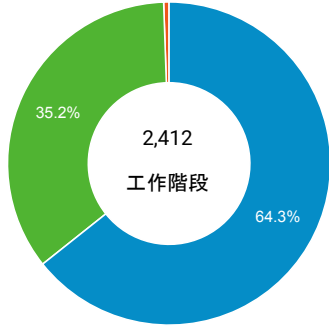

## 造訪地圖

## 造訪 (依瀏覽器分組)

## 造訪和新造訪率 (依行動裝置資訊分組)

造訪 (依裝置類別分組)

■ desktop ■ mobile ■ tablet

造訪 (依語言分組)

語言	工作階段
zh-tw	1,970
Vitaly rules google ☆*.° °.*\(^π^)/*.° °.*☆ ~\ _('ʘ)/~(ʘ益ʘ)(ʘ~ʘ)(ʘ_ʘ)ლ(ʘ_ʘლ)(°ʘ°)\(^ π^)/ʘ:~*ʘ ʘπʘ!(=^ ^=)oO	223
en-us	122
zh-cn	46
(not set)	10
en-gb	10
ja-jp	5
zh-hk	5
ko-kr	4
ja	3