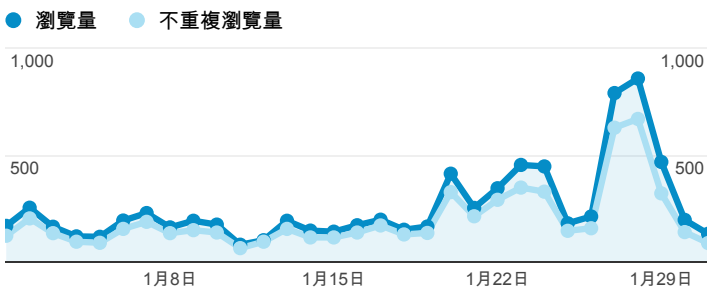

報表02\_流量

2014年1月1日 - 2014年1月31日

所有造訪  
100.00%

瀏覽量和平均網頁停留時間

瀏覽量和造訪

瀏覽量和不重複瀏覽量

造訪和瀏覽量 (依 來源/媒介 分組)

來源/媒介	造訪	瀏覽量
tku.edu.tw / referral	2,732	4,020
(direct) / (none)	920	1,315
google / organic	638	883
m.facebook.com / referral	281	378
facebook.com / referral	175	231
acad.tku.edu.tw / referral	126	169
yahoo / organic	110	163
enportfolio.tku.edu.tw / referral	99	318

造訪和新造訪率 (依 服務供應商 分組)

服務供應商	造訪	瀏覽量
taipei taiwan	2,351	3,298
tamkang university	450	894
tfn media co. ltd.	234	322
taiwan mobile co. ltd.	197	298
chunghua telecom data communication business group	184	240
kbro co. ltd.	183	275
panchiao taipei hsien taiwan	172	227
taiwan fixed network co. ltd.	168	268
mobile business group	167	251
mobile business group chunghua telecom co. ltd.	145	203