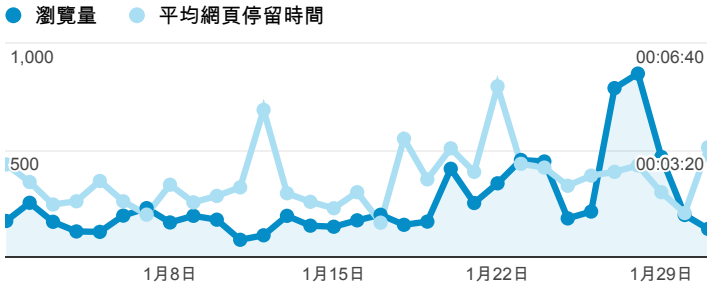

報表02\_流量

2014年1月1日 - 2014年1月31日

所有造訪  
100.00%

瀏覽量和平均網頁停留時間

瀏覽量和造訪

瀏覽量和不重複瀏覽量

造訪和瀏覽量 (依 來源/媒介 分組)

來源/媒介	造訪	瀏覽量
tku.edu.tw / referral	2,732	4,020
(direct) / (none)	920	1,315
google / organic	638	883
m.facebook.com / referral	281	378
facebook.com / referral	175	231
acad.tku.edu.tw / referral	126	169
yahoo / organic	110	163
enportfolio.tku.edu.tw / referral	99	318

造訪和新造訪率 (依 服務供應商 分組)

服務供應商	造訪	瀏覽量
taipei taiwan	2,351	3,298
tamkang university	450	894
tfn media co. ltd.	234	322
taiwan mobile co. ltd.	197	298
chunghua telecom data communication business group	184	240
kbro co. ltd.	183	275
panchiao taipei hsien taiwan	172	227
taiwan fixed network co. ltd.	168	268
mobile business group	167	251
mobile business group chunghua telecom co. ltd.	145	203