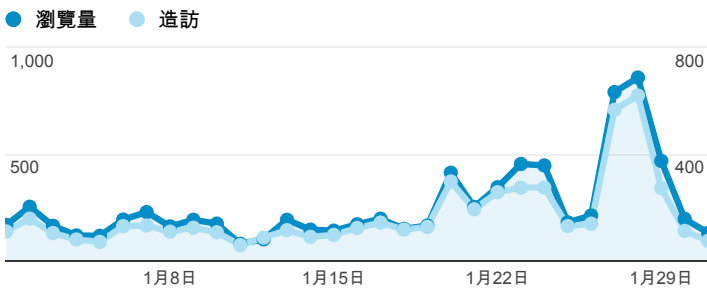

報表02\_流量

2014年1月1日 - 2014年1月31日

所有造訪  
100.00%

瀏覽量和平均網頁停留時間

瀏覽量和造訪

瀏覽量和不重複瀏覽量

造訪和瀏覽量 (依 來源/媒介 分組)

來源/媒介	造訪	瀏覽量
tku.edu.tw / referral	2,732	4,020
(direct) / (none)	920	1,315
google / organic	638	883
m.facebook.com / referral	281	378
facebook.com / referral	175	231
acad.tku.edu.tw / referral	126	169
yahoo / organic	110	163
enportfolio.tku.edu.tw / referral	99	318

造訪和新造訪率 (依 服務供應商 分組)

服務供應商	造訪	瀏覽量
taipei taiwan	2,351	3,298
tamkang university	450	894
tfn media co. ltd.	234	322
taiwan mobile co. ltd.	197	298
chunghua telecom data communication business group	184	240
kbro co. ltd.	183	275
panchiao taipei hsien taiwan	172	227
taiwan fixed network co. ltd.	168	268
mobile business group	167	251
mobile business group chunghua telecom co. ltd.	145	203