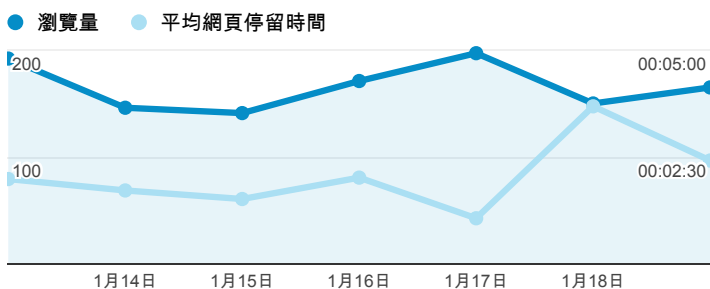

報表02_流量

2014年1月13日 - 2014年1月19日

所有造訪
100.00%

瀏覽量和平均網頁停留時間

瀏覽量和造訪

瀏覽量和不重複瀏覽量

造訪和瀏覽量 (依 來源/媒介 分組)

來源/媒介	造訪	瀏覽量
tku.edu.tw / referral	481	646
google / organic	120	144
(direct) / (none)	75	108
yahoo / organic	34	53
acad.tku.edu.tw / referral	32	42
eportfolio.tku.edu.tw / referral	19	88
ep.tku.edu.tw / referral	13	24
ndc.tku.edu.tw / referral	7	9

造訪和新造訪率 (依 服務供應商 分組)

服務供應商	造訪	瀏覽量
taipei taiwan	336	430
tamkang university	116	259
mobile business group chunghwa telecom co. ltd.	49	60
tfn media co. ltd.	49	59
panchiao taipei hsien taiwan	29	38
taiwan mobile co. ltd.	26	34
chtd chunghwa telecom co. ltd.	22	33
kbro co. ltd.	22	30
taiwan fixed network co. ltd.	21	28
chunghwa telecom data communication business group	18	18