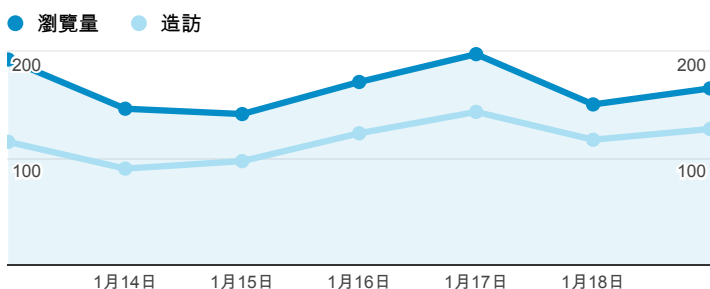

報表02_流量

2014年1月13日 - 2014年1月19日

所有造訪
100.00%

瀏覽量和平均網頁停留時間

瀏覽量和造訪

瀏覽量和不重複瀏覽量

造訪和瀏覽量 (依 來源/媒介 分組)

來源/媒介	造訪	瀏覽量
tku.edu.tw / referral	481	646
google / organic	120	144
(direct) / (none)	75	108
yahoo / organic	34	53
acad.tku.edu.tw / referral	32	42
eportfolio.tku.edu.tw / referral	19	88
ep.tku.edu.tw / referral	13	24
ndc.tku.edu.tw / referral	7	9

造訪和新造訪率 (依 服務供應商 分組)

服務供應商	造訪	瀏覽量
taipei taiwan	336	430
tamkang university	116	259
mobile business group chunghwa telecom co. ltd.	49	60
tfn media co. ltd.	49	59
panchiao taipei hsien taiwan	29	38
taiwan mobile co. ltd.	26	34
chtd chunghwa telecom co. ltd.	22	33
kbro co. ltd.	22	30
taiwan fixed network co. ltd.	21	28
chunghwa telecom data communication business group	18	18