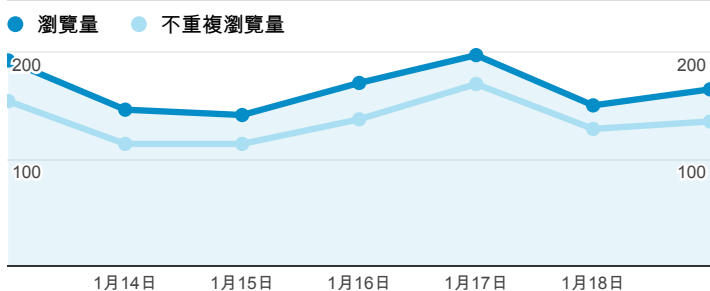

報表02_流量

2014年1月13日 - 2014年1月19日

所有造訪
100.00%

瀏覽量和平均網頁停留時間

瀏覽量和造訪

瀏覽量和不重複瀏覽量

造訪和瀏覽量 (依 來源/媒介 分組)

來源/媒介	造訪	瀏覽量
tku.edu.tw / referral	481	646
google / organic	120	144
(direct) / (none)	75	108
yahoo / organic	34	53
acad.tku.edu.tw / referral	32	42
eportfolio.tku.edu.tw / referral	19	88
ep.tku.edu.tw / referral	13	24
ndc.tku.edu.tw / referral	7	9

造訪和新造訪率 (依 服務供應商 分組)

服務供應商	造訪	瀏覽量
taipei taiwan	336	430
tamkang university	116	259
mobile business group chunghwa telecom co. ltd.	49	60
tfn media co. ltd.	49	59
panchiao taipei hsien taiwan	29	38
taiwan mobile co. ltd.	26	34
chtd chunghwa telecom co. ltd.	22	33
kbro co. ltd.	22	30
taiwan fixed network co. ltd.	21	28
chunghwa telecom data communication business group	18	18