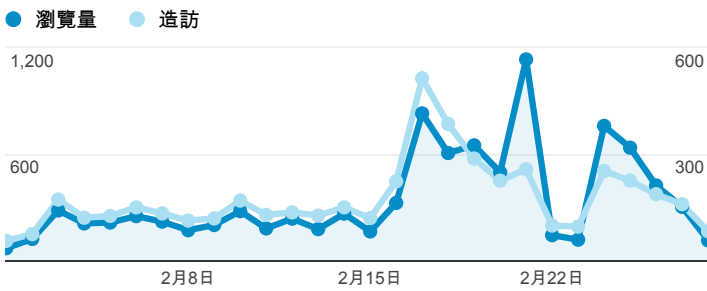

報表02_流量

2014年2月1日 - 2014年2月28日

所有造訪
100.00%

瀏覽量和平均網頁停留時間

瀏覽量和造訪

瀏覽量和不重複瀏覽量

造訪和瀏覽量 (依 來源/媒介 分組)

來源/媒介	造訪	瀏覽量
tku.edu.tw / referral	2,854	4,569
google / organic	658	1,615
(direct) / (none)	650	1,113
acad.tku.edu.tw / referral	144	189
eportfolio.tku.edu.tw / referral	123	750
yahoo / organic	119	154
facebook.com / referral	51	67
ee.tku.edu.tw / referral	39	52

造訪和新造訪率 (依 服務供應商 分組)

服務供應商	造訪	瀏覽量
taipei taiwan	2,008	3,372
tamkang university	852	2,999
mobile business group	248	360
tfn media co. ltd.	187	275
taiwan mobile co. ltd.	183	278
panchiao taipei hsien taiwan	176	307
taiwan fixed network co. ltd.	148	282
kbro co. ltd.	141	242
chunghwa telecom data communication business group	123	177
data communication business group	53	85