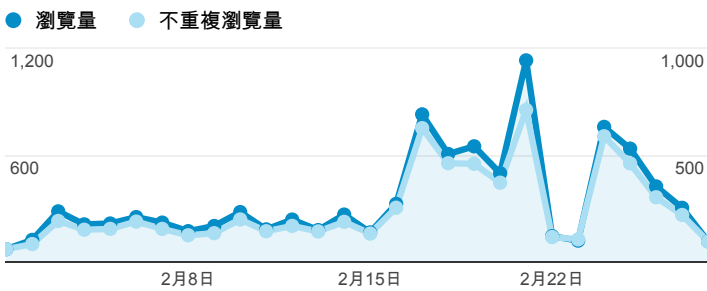

報表02_流量

2014年2月1日 - 2014年2月28日

所有造訪
100.00%

瀏覽量和平均網頁停留時間

瀏覽量和造訪

瀏覽量和不重複瀏覽量

造訪和瀏覽量 (依 來源/媒介 分組)

來源/媒介	造訪	瀏覽量
tku.edu.tw / referral	2,854	4,569
google / organic	658	1,615
(direct) / (none)	650	1,113
acad.tku.edu.tw / referral	144	189
eportfolio.tku.edu.tw / referral	123	750
yahoo / organic	119	154
facebook.com / referral	51	67
ee.tku.edu.tw / referral	39	52

造訪和新造訪率 (依 服務供應商 分組)

服務供應商	造訪	瀏覽量
taipei taiwan	2,008	3,372
tamkang university	852	2,999
mobile business group	248	360
tfn media co. ltd.	187	275
taiwan mobile co. ltd.	183	278
panchiao taipei hsien taiwan	176	307
taiwan fixed network co. ltd.	148	282
kbro co. ltd.	141	242
chunghwa telecom data communication business group	123	177
data communication business group	53	85