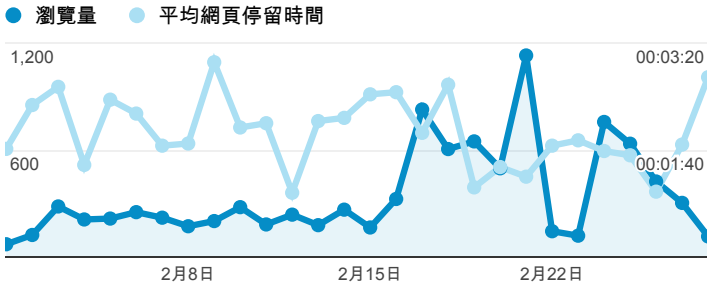

報表02_流量

2014年2月1日 - 2014年2月28日

所有造訪
100.00%

瀏覽量和平均網頁停留時間

瀏覽量和造訪

瀏覽量和不重複瀏覽量

造訪和瀏覽量 (依 來源/媒介 分組)

來源/媒介	造訪	瀏覽量
tku.edu.tw / referral	2,854	4,569
google / organic	658	1,615
(direct) / (none)	650	1,113
acad.tku.edu.tw / referral	144	189
eportfolio.tku.edu.tw / referral	123	750
yahoo / organic	119	154
facebook.com / referral	51	67
ee.tku.edu.tw / referral	39	52

造訪和新造訪率 (依 服務供應商 分組)

服務供應商	造訪	瀏覽量
taipei taiwan	2,008	3,372
tamkang university	852	2,999
mobile business group	248	360
tfn media co. ltd.	187	275
taiwan mobile co. ltd.	183	278
panchiao taipei hsien taiwan	176	307
taiwan fixed network co. ltd.	148	282
kbro co. ltd.	141	242
chunghwa telecom data communication business group	123	177
data communication business group	53	85