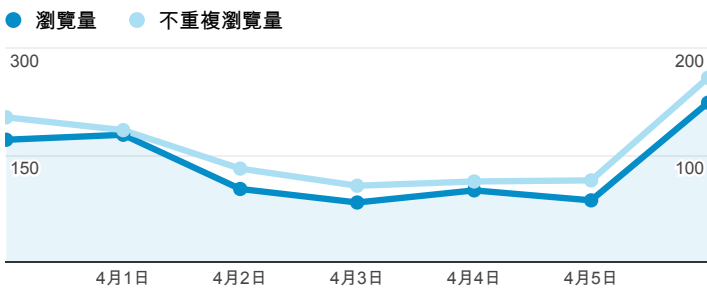

報表02_流量

2014年3月31日 - 2014年4月6日

所有造訪
100.00%

瀏覽量和平均網頁停留時間

瀏覽量和造訪

瀏覽量和不重複瀏覽量

造訪和瀏覽量 (依 來源/媒介 分組)

來源/媒介	造訪	瀏覽量
tku.edu.tw / referral	201	350
google / organic	194	272
(direct) / (none)	77	161
yahoo / organic	24	27
eportfolio.tku.edu.tw / referral	10	70
acad.tku.edu.tw / referral	9	9
r.search.yahoo.com / referral	6	7
semalt.com / referral	5	5
portal.tku.edu.tw / referral	3	12

造訪和新造訪率 (依 服務供應商 分組)

服務供應商	造訪	瀏覽量
taipei taiwan	247	441
taiwan fixed network co. ltd.	24	65
mobile business group	23	33
tamkang university	23	42
chunghwa telecom data communication business group	20	59
taiwan mobile co. ltd.	20	22
kbro co. ltd.	19	44
tfn media co. ltd.	18	23
panchiao taipei hsien taiwan	17	31
seednet-taipeidp-s	9	10