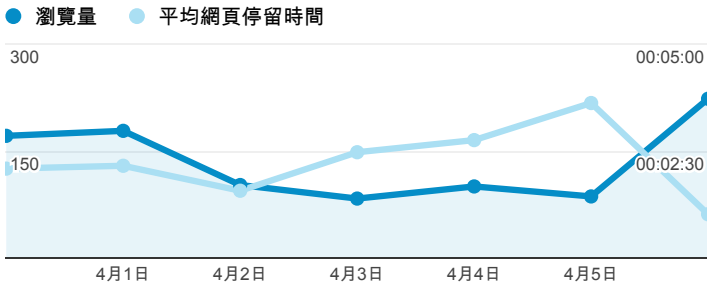

報表02_流量

2014年3月31日 - 2014年4月6日

所有造訪
100.00%

瀏覽量和平均網頁停留時間

瀏覽量和造訪

瀏覽量和不重複瀏覽量

造訪和瀏覽量 (依 來源/媒介 分組)

來源/媒介	造訪	瀏覽量
tku.edu.tw / referral	201	350
google / organic	194	272
(direct) / (none)	77	161
yahoo / organic	24	27
eportfolio.tku.edu.tw / referral	10	70
acad.tku.edu.tw / referral	9	9
r.search.yahoo.com / referral	6	7
semalt.com / referral	5	5
portal.tku.edu.tw / referral	3	12

造訪和新造訪率 (依 服務供應商 分組)

服務供應商	造訪	瀏覽量
taipei taiwan	247	441
taiwan fixed network co. ltd.	24	65
mobile business group	23	33
tamkang university	23	42
chunghwa telecom data communication business group	20	59
taiwan mobile co. ltd.	20	22
kbro co. ltd.	19	44
tfn media co. ltd.	18	23
panchiao taipei hsien taiwan	17	31
seednet-taipeidp-s	9	10