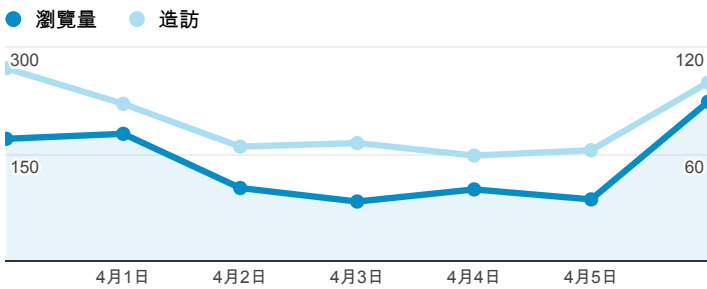

報表02_流量

2014年3月31日 - 2014年4月6日

所有造訪
100.00%

瀏覽量和平均網頁停留時間

瀏覽量和造訪

瀏覽量和不重複瀏覽量

造訪和瀏覽量 (依 來源/媒介 分組)

來源/媒介	造訪	瀏覽量
tku.edu.tw / referral	201	350
google / organic	194	272
(direct) / (none)	77	161
yahoo / organic	24	27
eportfolio.tku.edu.tw / referral	10	70
acad.tku.edu.tw / referral	9	9
r.search.yahoo.com / referral	6	7
semalt.com / referral	5	5
portal.tku.edu.tw / referral	3	12

造訪和新造訪率 (依 服務供應商 分組)

服務供應商	造訪	瀏覽量
taipei taiwan	247	441
taiwan fixed network co. ltd.	24	65
mobile business group	23	33
tamkang university	23	42
chunghwa telecom data communication business group	20	59
taiwan mobile co. ltd.	20	22
kbro co. ltd.	19	44
tfn media co. ltd.	18	23
panchiao taipei hsien taiwan	17	31
seednet-taipeidp-s	9	10