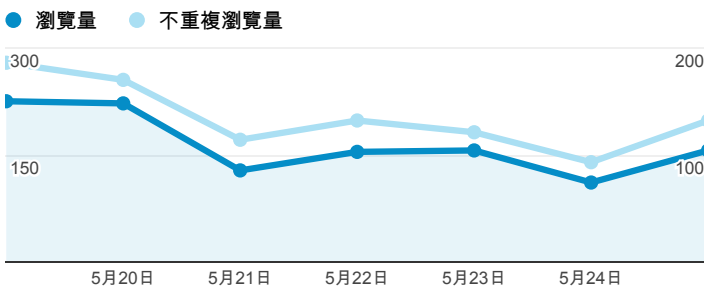

報表02_流量

2014年5月19日 - 2014年5月25日

所有工作階段
100.00%

瀏覽量和平均網頁停留時間

瀏覽量和造訪

瀏覽量和不重複瀏覽量

造訪和瀏覽量 (依 來源/媒介 分組)

來源/媒介	工作階段	瀏覽量
tku.edu.tw / referral	332	475
google / organic	241	321
(direct) / (none)	107	160
yahoo / organic	47	65
acad.tku.edu.tw / referral	14	17
eportfolio.tku.edu.tw / referral	13	53
facebook.com / referral	5	21
semalt.semalt.com / referral	5	5
pa.tku.edu.tw / referral	3	4

造訪和新造訪率 (依 服務供應商 分組)

服務供應商	工作階段	瀏覽量
taipei taiwan	290	418
tamkang university	123	194
mobile business group	36	52
taiwan mobile co. ltd.	35	43
tfn media co. ltd.	30	54
chunghwa telecom data communication business group	28	41
kbro co. ltd.	24	24
panchiao taipei hsien taiwan	24	32
taiwan fixed network co. ltd.	21	37
union broadband network	12	25