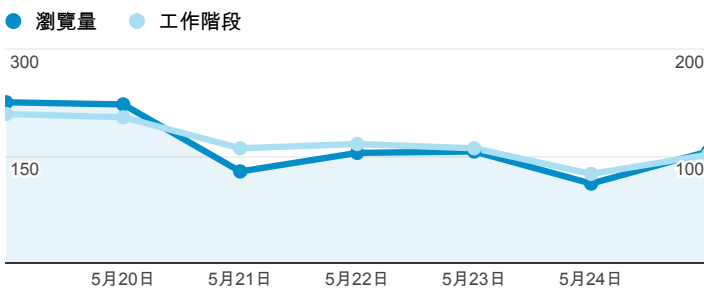

報表02_流量

2014年5月19日 - 2014年5月25日

所有工作階段
100.00%

瀏覽量和平均網頁停留時間

瀏覽量和造訪

瀏覽量和不重複瀏覽量

造訪和瀏覽量 (依 來源/媒介 分組)

來源/媒介	工作階段	瀏覽量
tku.edu.tw / referral	332	475
google / organic	241	321
(direct) / (none)	107	160
yahoo / organic	47	65
acad.tku.edu.tw / referral	14	17
eportfolio.tku.edu.tw / referral	13	53
facebook.com / referral	5	21
semalt.semalt.com / referral	5	5
pa.tku.edu.tw / referral	3	4