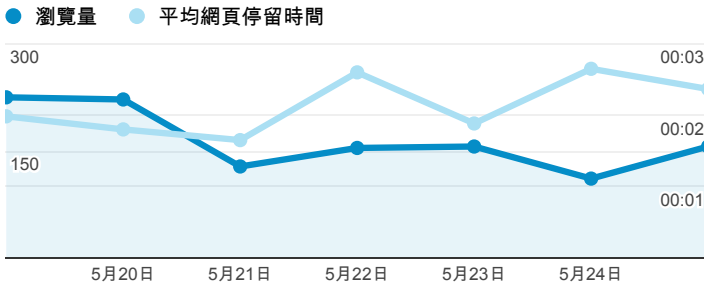

報表02_流量

2014年5月19日 - 2014年5月25日

所有工作階段
100.00%

瀏覽量和平均網頁停留時間

瀏覽量和造訪

瀏覽量和不重複瀏覽量

造訪和瀏覽量 (依 來源/媒介 分組)

來源/媒介	工作階段	瀏覽量
tku.edu.tw / referral	332	475
google / organic	241	321
(direct) / (none)	107	160
yahoo / organic	47	65
acad.tku.edu.tw / referral	14	17
eportfolio.tku.edu.tw / referral	13	53
facebook.com / referral	5	21
semalt.semalt.com / referral	5	5
pa.tku.edu.tw / referral	3	4

造訪和新造訪率 (依 服務供應商 分組)

服務供應商	工作階段	瀏覽量
taipei taiwan	290	418
tamkang university	123	194
mobile business group	36	52
taiwan mobile co. ltd.	35	43
tfn media co. ltd.	30	54
chunghwa telecom data communication business group	28	41
kbro co. ltd.	24	24
panchiao taipei hsien taiwan	24	32
taiwan fixed network co. ltd.	21	37
union broadband network	12	25