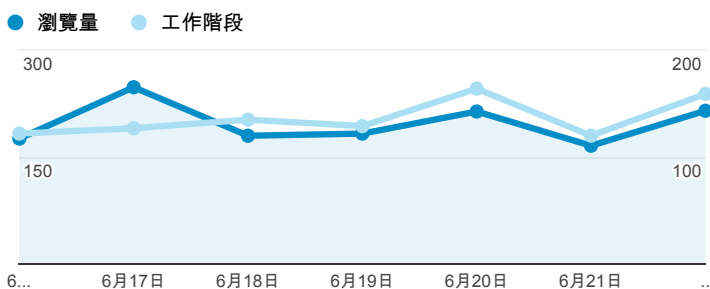

報表02\_流量

2014年6月16日 - 2014年6月22日

所有工作階段  
100.00%

+ 新增區隔

瀏覽量和平均網頁停留時間

瀏覽量和造訪

瀏覽量和不重複瀏覽量

造訪和新造訪率 (依 服務供應商 分組)