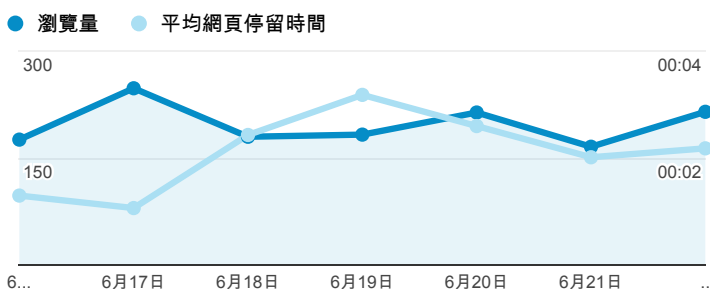

報表02\_流量

2014年6月16日 - 2014年6月22日

所有工作階段  
100.00%

+ 新增區隔

瀏覽量和平均網頁停留時間

瀏覽量和造訪

瀏覽量和不重複瀏覽量

造訪和新造訪率 (依 服務供應商 分組)