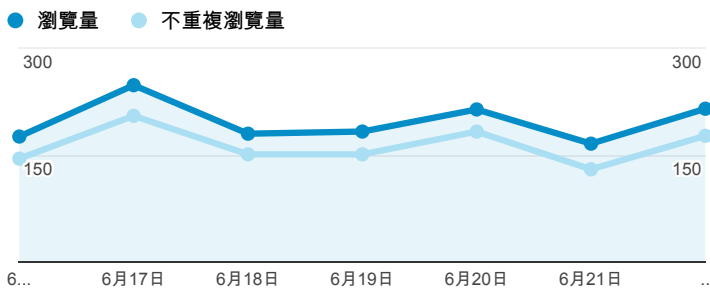

報表02\_流量

2014年6月16日 - 2014年6月22日

所有工作階段  
100.00%

+ 新增區隔

瀏覽量和平均網頁停留時間

瀏覽量和造訪

瀏覽量和不重複瀏覽量

造訪和新造訪率 (依 服務供應商 分組)