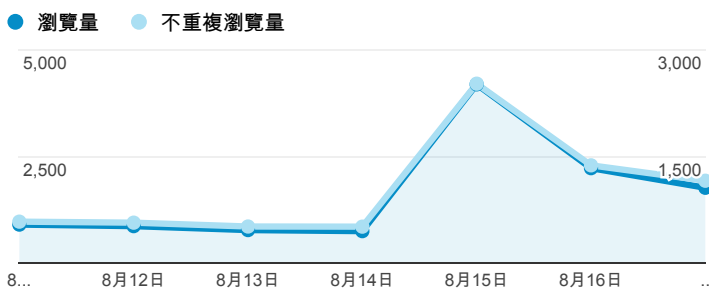

報表02_流量

2014年8月11日 - 2014年8月17日

所有工作階段
100.00%

+ 新增區隔

瀏覽量和平均網頁停留時間

瀏覽量和造訪

瀏覽量和不重複瀏覽量

造訪和新造訪率 (依 服務供應商 分組)