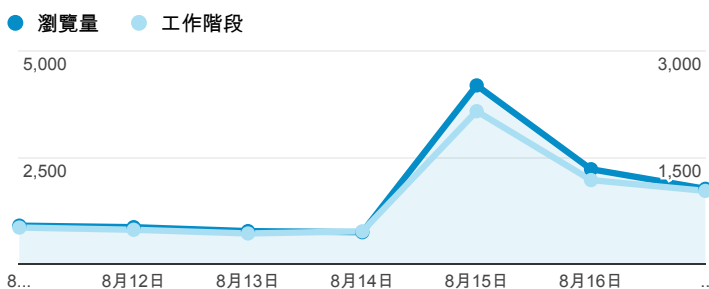

報表02_流量

2014年8月11日 - 2014年8月17日

所有工作階段
100.00%

+ 新增區隔

瀏覽量和平均網頁停留時間

瀏覽量和造訪

瀏覽量和不重複瀏覽量

造訪和新造訪率 (依 服務供應商 分組)