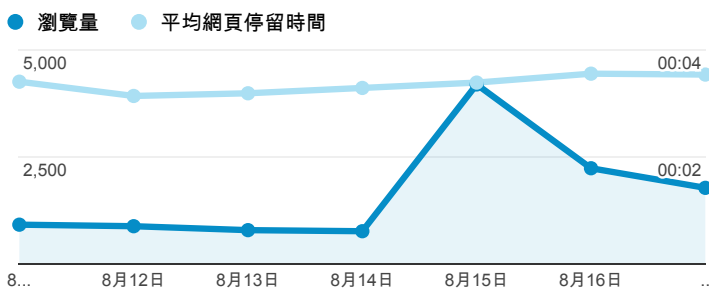

報表02_流量

2014年8月11日 - 2014年8月17日

所有工作階段
100.00%

+ 新增區隔

瀏覽量和平均網頁停留時間

瀏覽量和造訪

瀏覽量和不重複瀏覽量

造訪和新造訪率 (依 服務供應商 分組)