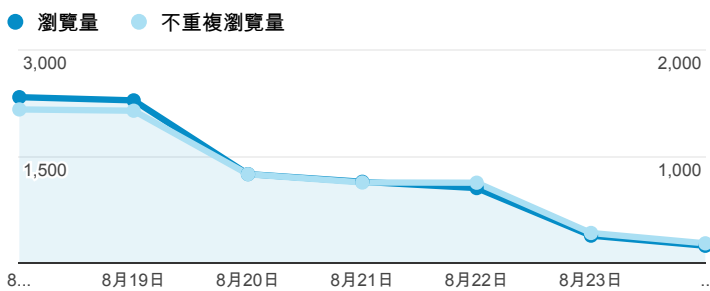

報表02_流量

2014年8月18日 - 2014年8月24日

所有工作階段
100.00%

+ 新增區隔

瀏覽量和平均網頁停留時間

瀏覽量和造訪

瀏覽量和不重複瀏覽量

造訪和新造訪率 (依 服務供應商 分組)