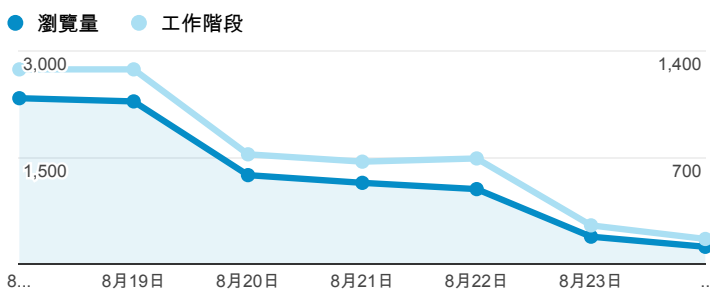

報表02_流量

2014年8月18日 - 2014年8月24日

所有工作階段
100.00%

+ 新增區隔

瀏覽量和平均網頁停留時間

瀏覽量和造訪

瀏覽量和不重複瀏覽量

造訪和新造訪率 (依 服務供應商 分組)