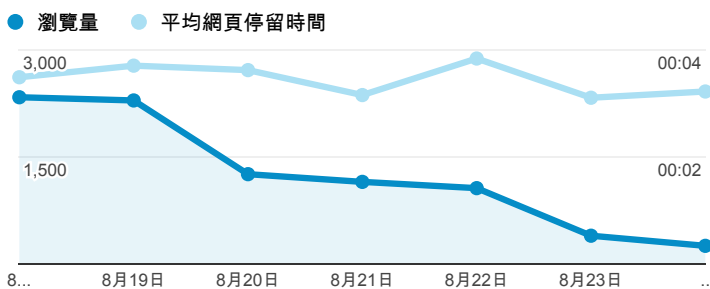

報表02_流量

2014年8月18日 - 2014年8月24日

所有工作階段
100.00%

+ 新增區隔

瀏覽量和平均網頁停留時間

瀏覽量和造訪

瀏覽量和不重複瀏覽量

造訪和新造訪率 (依 服務供應商 分組)