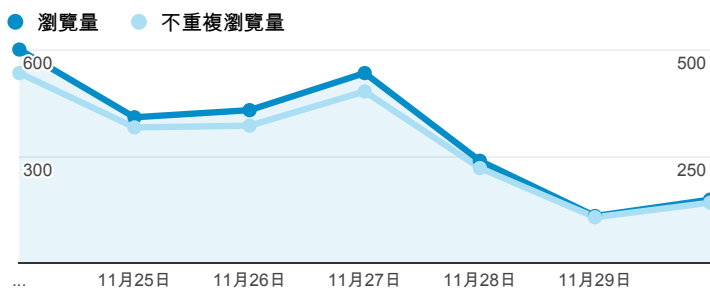

報表02\_流量

2014年11月24日 - 2014年11月30日

所有工作階段  
100.00%

+ 新增區隔

瀏覽量和平均網頁停留時間

瀏覽量和造訪

瀏覽量和不重複瀏覽量

造訪和新造訪率 (依 服務供應商 分組)