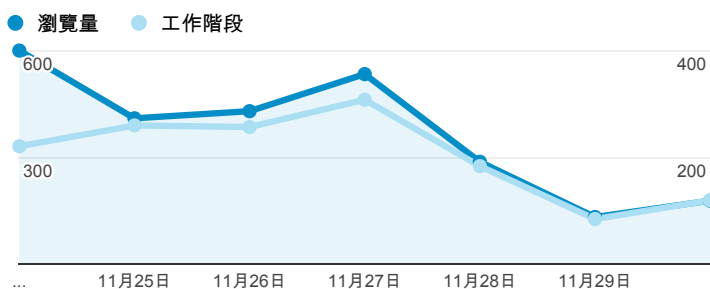

報表02\_流量

2014年11月24日 - 2014年11月30日

所有工作階段  
100.00%

+ 新增區隔

瀏覽量和平均網頁停留時間

瀏覽量和造訪

瀏覽量和不重複瀏覽量

造訪和新造訪率 (依 服務供應商 分組)