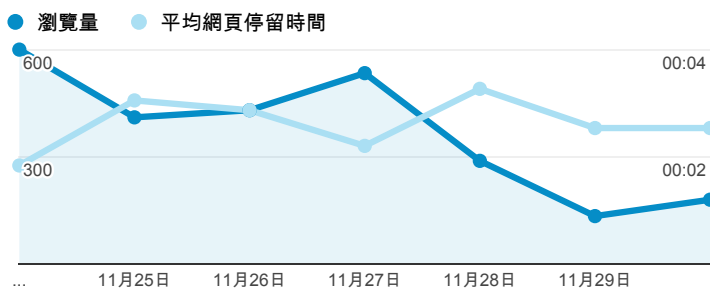

報表02\_流量

2014年11月24日 - 2014年11月30日

所有工作階段  
100.00%

+ 新增區隔

瀏覽量和平均網頁停留時間

瀏覽量和造訪

瀏覽量和不重複瀏覽量

造訪和新造訪率 (依 服務供應商 分組)