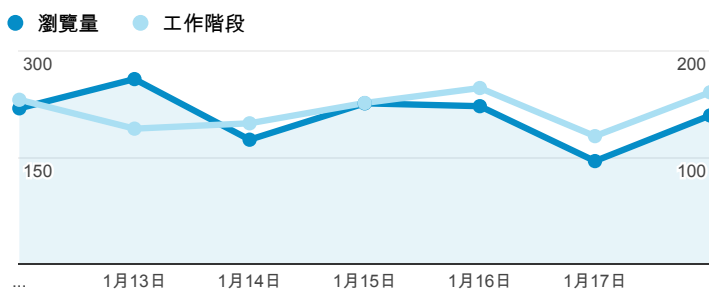

報表02_流量

2015年1月12日 - 2015年1月18日

所有工作階段
100.00%

瀏覽量和平均網頁停留時間

瀏覽量和造訪

瀏覽量和不重複瀏覽量

造訪和新造訪率 (依 服務供應商 分組)

服務供應商	工作階段	瀏覽量
taipei taiwan	446	610
tamkang university	111	242
chunghwa telecom data communication business gro up	50	63
panchiao taipei hsien taiwan	49	61
tfn media co. ltd.	49	68
taiwan fixed network co. ltd.	47	64
mobile business group	37	47
taiwan mobile co. ltd.	34	38
kbro co. ltd.	20	29
(not set)	15	20

造訪和瀏覽量 (依 分享網址 分組)

分享網址	工作階段	瀏覽量
eportfolio.tku.edu.tw/	641	878
ep.tku.edu.tw/index_detail_share.aspx?id=537C19E76E8126BF	93	96
ep.tku.edu.tw/index_detail_share.aspx?id=0857AE920B259F8E	37	44
eportfolio.tku.edu.tw/tkustudentlink.aspx	28	36
eportfolio.tku.edu.tw/index_detail.aspx?category=17&sr v=3	11	14
ep.tku.edu.tw/	9	18
ep.tku.edu.tw/index_detail_share.aspx?id=4AAE26CEBC3DF74E	8	8
eportfolio.tku.edu.tw/index_detail.aspx?category=20&sr v=3	8	13
ep.tku.edu.tw/index_detail_share.aspx?id=923F7A3FB84C61D1	7	10
eportfolio.tku.edu.tw/index_detail.aspx?category=10&sr v=3	7	8