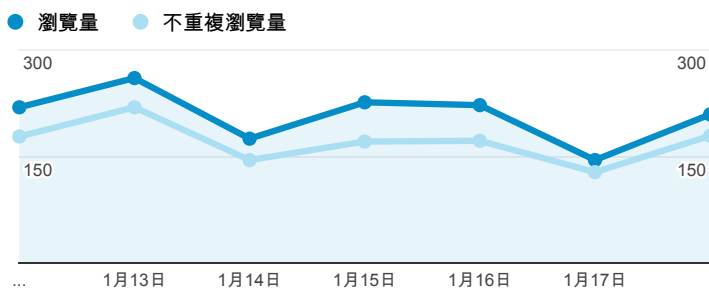

報表02_流量

2015年1月12日 - 2015年1月18日

所有工作階段
100.00%

瀏覽量和平均網頁停留時間

瀏覽量和造訪

瀏覽量和不重複瀏覽量

造訪和新造訪率 (依 服務供應商 分組)

服務供應商	工作階段	瀏覽量
taipei taiwan	446	610
tamkang university	111	242
chunghwa telecom data communication business gro up	50	63
panchiao taipei hsien taiwan	49	61
tfn media co. ltd.	49	68
taiwan fixed network co. ltd.	47	64
mobile business group	37	47
taiwan mobile co. ltd.	34	38
kbro co. ltd.	20	29
(not set)	15	20

造訪和瀏覽量 (依 分享網址 分組)

分享網址	工作階段	瀏覽量
eportfolio.tku.edu.tw/	641	878
ep.tku.edu.tw/index_detail_share.aspx?id=537C19E76E8126BF	93	96
ep.tku.edu.tw/index_detail_share.aspx?id=0857AE920B259F8E	37	44
eportfolio.tku.edu.tw/tkustudentlink.aspx	28	36
eportfolio.tku.edu.tw/index_detail.aspx?category=17&sr v=3	11	14
ep.tku.edu.tw/	9	18
ep.tku.edu.tw/index_detail_share.aspx?id=4AAE26CEBC3DF74E	8	8
eportfolio.tku.edu.tw/index_detail.aspx?category=20&sr v=3	8	13
ep.tku.edu.tw/index_detail_share.aspx?id=923F7A3FB84C61D1	7	10
eportfolio.tku.edu.tw/index_detail.aspx?category=10&sr v=3	7	8