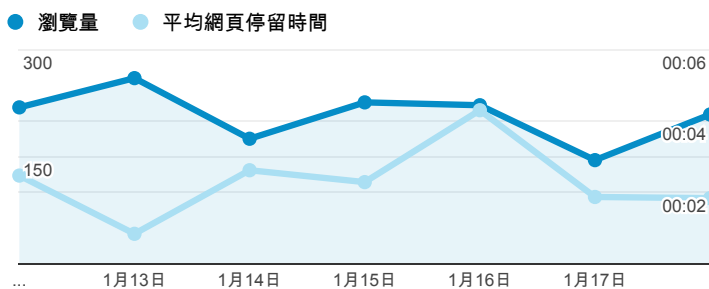

報表02_流量

2015年1月12日 - 2015年1月18日

所有工作階段
100.00%

瀏覽量和平均網頁停留時間

瀏覽量和造訪

瀏覽量和不重複瀏覽量

造訪和新造訪率 (依 服務供應商 分組)

服務供應商	工作階段	瀏覽量
taipei taiwan	446	610
tamkang university	111	242
chunghwa telecom data communication business gro up	50	63
panchiao taipei hsien taiwan	49	61
tfn media co. ltd.	49	68
taiwan fixed network co. ltd.	47	64
mobile business group	37	47
taiwan mobile co. ltd.	34	38
kbro co. ltd.	20	29
(not set)	15	20

造訪和瀏覽量 (依 分享網址 分組)

分享網址	工作階段	瀏覽量
eportfolio.tku.edu.tw/	641	878
ep.tku.edu.tw/index_detail_share.aspx?id=537C19E76E8126BF	93	96
ep.tku.edu.tw/index_detail_share.aspx?id=0857AE920B259F8E	37	44
eportfolio.tku.edu.tw/tkustudentlink.aspx	28	36
eportfolio.tku.edu.tw/index_detail.aspx?category=17&sr v=3	11	14
ep.tku.edu.tw/	9	18
ep.tku.edu.tw/index_detail_share.aspx?id=4AAE26CEBC3DF74E	8	8
eportfolio.tku.edu.tw/index_detail.aspx?category=20&sr v=3	8	13
ep.tku.edu.tw/index_detail_share.aspx?id=923F7A3FB84C61D1	7	10
eportfolio.tku.edu.tw/index_detail.aspx?category=10&sr v=3	7	8