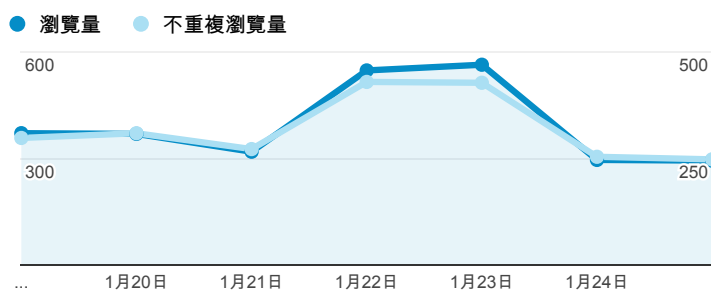

報表02_流量

2015年1月19日 - 2015年1月25日

所有工作階段
100.00%

瀏覽量和平均網頁停留時間

瀏覽量和造訪

瀏覽量和不重複瀏覽量

造訪和新造訪率 (依 服務供應商 分組)

服務供應商	工作階段	瀏覽量
taipei taiwan	918	1,235
tamkang university	110	215
tfn media co. ltd.	105	136
panchiao taipei hsien taiwan	92	111
taiwan fixed network co. ltd.	82	112
mobile business group	73	121
chunghua telecom data communication business group	67	142
taiwan mobile co. ltd.	64	76
kbro co. ltd.	30	36
(not set)	24	31

造訪和瀏覽量 (依 分享網址 分組)

分享網址	工作階段	瀏覽量
eportfolio.tku.edu.tw/	1,544	2,107
ep.tku.edu.tw/index_detail_share.aspx?id=537C19E76E8126BF	91	93
ep.tku.edu.tw/index_detail_share.aspx?id=0857AE920B259F8E	58	67
eportfolio.tku.edu.tw/tkustudentlink.aspx	46	49
ep.tku.edu.tw/	18	30
eportfolio.tku.edu.tw/index_detail.aspx?category=17&sr v=3	10	22
ep.tku.edu.tw/index_detail_share.aspx?id=790BC54A09919012	6	13
ep.tku.edu.tw/index.aspx	6	9
eportfolio.tku.edu.tw/index_detail.aspx?category=10&sr v=3	6	7
eportfolio.tku.edu.tw/index_service.aspx?sr v=1	6	6