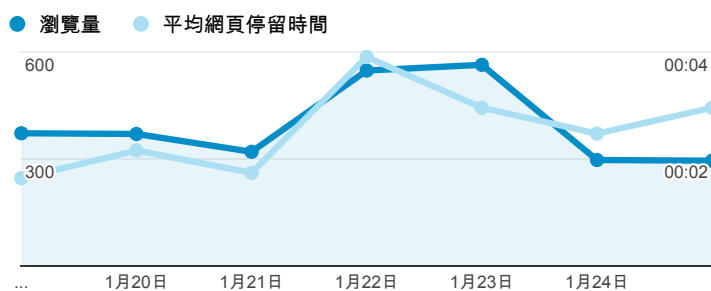

報表02_流量

2015年1月19日 - 2015年1月25日

所有工作階段
100.00%

瀏覽量和平均網頁停留時間

瀏覽量和造訪

瀏覽量和不重複瀏覽量

造訪和新造訪率 (依 服務供應商 分組)

服務供應商	工作階段	瀏覽量
taipei taiwan	918	1,235
tamkang university	110	215
tfn media co. ltd.	105	136
panchiao taipei hsien taiwan	92	111
taiwan fixed network co. ltd.	82	112
mobile business group	73	121
chunghua telecom data communication business group	67	142
taiwan mobile co. ltd.	64	76
kbro co. ltd.	30	36
(not set)	24	31

造訪和瀏覽量 (依 分享網址 分組)

分享網址	工作階段	瀏覽量
eportfolio.tku.edu.tw/	1,544	2,107
ep.tku.edu.tw/index_detail_share.aspx?id=537C19E76E8126BF	91	93
ep.tku.edu.tw/index_detail_share.aspx?id=0857AE920B259F8E	58	67
eportfolio.tku.edu.tw/tkustudentlink.aspx	46	49
ep.tku.edu.tw/	18	30
eportfolio.tku.edu.tw/index_detail.aspx?category=17&sr v=3	10	22
ep.tku.edu.tw/index_detail_share.aspx?id=790BC54A09919012	6	13
ep.tku.edu.tw/index.aspx	6	9
eportfolio.tku.edu.tw/index_detail.aspx?category=10&sr v=3	6	7
eportfolio.tku.edu.tw/index_service.aspx?sr v=1	6	6