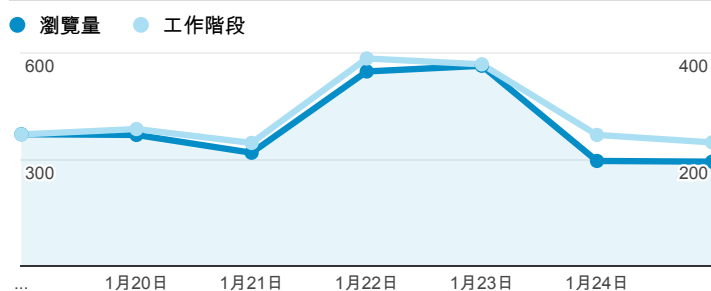

報表02_流量

2015年1月19日 - 2015年1月25日

所有工作階段
100.00%

瀏覽量和平均網頁停留時間

瀏覽量和造訪

瀏覽量和不重複瀏覽量

造訪和新造訪率 (依 服務供應商 分組)

服務供應商	工作階段	瀏覽量
taipei taiwan	918	1,235
tamkang university	110	215
tfn media co. ltd.	105	136
panchiao taipei hsien taiwan	92	111
taiwan fixed network co. ltd.	82	112
mobile business group	73	121
chunghua telecom data communication business group	67	142
taiwan mobile co. ltd.	64	76
kbro co. ltd.	30	36
(not set)	24	31

造訪和瀏覽量 (依 分享網址 分組)

分享網址	工作階段	瀏覽量
eportfolio.tku.edu.tw/	1,544	2,107
ep.tku.edu.tw/index_detail_share.aspx?id=537C19E76E8126BF	91	93
ep.tku.edu.tw/index_detail_share.aspx?id=0857AE920B259F8E	58	67
eportfolio.tku.edu.tw/tkustudentlink.aspx	46	49
ep.tku.edu.tw/	18	30
eportfolio.tku.edu.tw/index_detail.aspx?category=17&sr v=3	10	22
ep.tku.edu.tw/index_detail_share.aspx?id=790BC54A09919012	6	13
ep.tku.edu.tw/index.aspx	6	9
eportfolio.tku.edu.tw/index_detail.aspx?category=10&sr v=3	6	7
eportfolio.tku.edu.tw/index_service.aspx?sr v=1	6	6