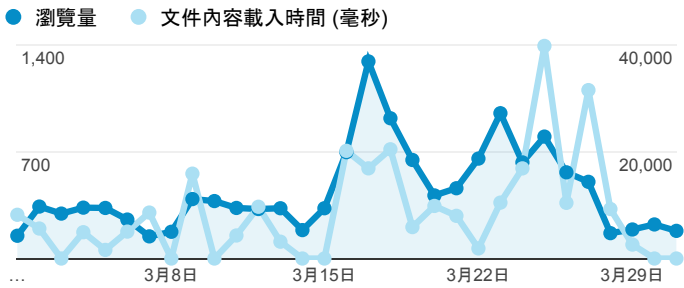

報表02_流量

2015年3月1日 - 2015年3月31日

所有工作階段
100.00%

瀏覽量和文件內容載入時間 (毫秒)

瀏覽量和造訪

瀏覽量和不重複瀏覽量

造訪和新造訪率 (依 服務供應商 分組)

服務供應商	工作階段	瀏覽量
taipei taiwan	2,683	4,564
tamkang university	1,995	3,871
tfn media co. ltd.	385	968
taiwan fixed network co. ltd.	312	652
taiwan mobile co. ltd.	239	448
panchiao taipei hsien taiwan	238	351
mobile business group	216	421
chunghwa telecom data communication business group	153	270
kbro co. ltd.	129	210
(not set)	102	134

造訪和瀏覽量 (依 分享網址 分組)

分享網址	工作階段	瀏覽量
eportfolio.tku.edu.tw/	4,947	8,455
ep.tku.edu.tw/index_detail_share.aspx?id=537C19E76E8126BF	482	514
ep.tku.edu.tw/index_detail_share.aspx?id=0857AE920B259F8E	414	475
eportfolio.tku.edu.tw/index_detail.aspx?category=17&rv=3	195	315
ep.tku.edu.tw/	164	687
eportfolio.tku.edu.tw/index.aspx	71	186
eportfolio.tku.edu.tw/index_detail.aspx?category=10&rv=3	54	83
eportfolio.tku.edu.tw/index_detail.aspx?category=50&rv=3	43	70
ep.tku.edu.tw/index_detail.aspx?srv=3	42	167
ep.tku.edu.tw/index.aspx	42	121