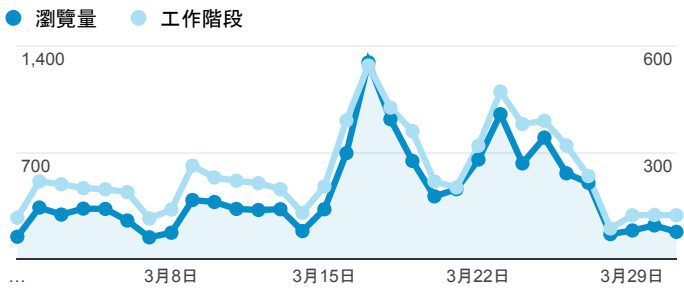

報表02_流量

2015年3月1日 - 2015年3月31日

所有工作階段
100.00%

瀏覽量和文件內容載入時間 (毫秒)

瀏覽量和造訪

瀏覽量和不重複瀏覽量

造訪和新造訪率 (依 服務供應商 分組)

服務供應商	工作階段	瀏覽量
taipei taiwan	2,683	4,564
tamkang university	1,995	3,871
tfn media co. ltd.	385	968
taiwan fixed network co. ltd.	312	652
taiwan mobile co. ltd.	239	448
panchiao taipei hsien taiwan	238	351
mobile business group	216	421
chunghwa telecom data communication business group	153	270
kbro co. ltd.	129	210
(not set)	102	134

造訪和瀏覽量 (依 分享網址 分組)

分享網址	工作階段	瀏覽量
eportfolio.tku.edu.tw/	4,947	8,455
ep.tku.edu.tw/index_detail_share.aspx?id=537C19E76E8126BF	482	514
ep.tku.edu.tw/index_detail_share.aspx?id=0857AE920B259F8E	414	475
eportfolio.tku.edu.tw/index_detail.aspx?category=17&rv=3	195	315
ep.tku.edu.tw/	164	687
eportfolio.tku.edu.tw/index.aspx	71	186
eportfolio.tku.edu.tw/index_detail.aspx?category=10&rv=3	54	83
eportfolio.tku.edu.tw/index_detail.aspx?category=50&rv=3	43	70
ep.tku.edu.tw/index_detail.aspx?srv=3	42	167
ep.tku.edu.tw/index.aspx	42	121