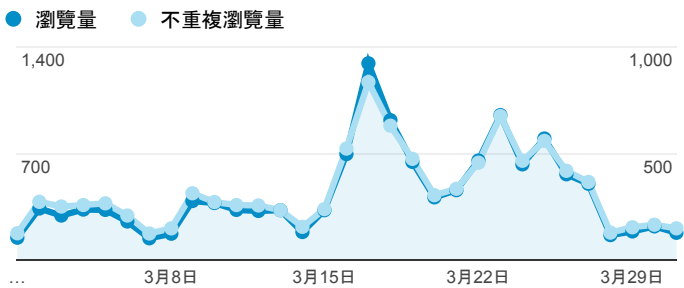

報表02_流量

2015年3月1日 - 2015年3月31日

所有工作階段
100.00%

瀏覽量和文件內容載入時間 (毫秒)

瀏覽量和造訪

瀏覽量和不重複瀏覽量

造訪和新造訪率 (依 服務供應商 分組)

服務供應商	工作階段	瀏覽量
taipei taiwan	2,683	4,564
tamkang university	1,995	3,871
tfn media co. ltd.	385	968
taiwan fixed network co. ltd.	312	652
taiwan mobile co. ltd.	239	448
panchiao taipei hsien taiwan	238	351
mobile business group	216	421
chunghwa telecom data communication business group	153	270
kbro co. ltd.	129	210
(not set)	102	134

造訪和瀏覽量 (依 分享網址 分組)

分享網址	工作階段	瀏覽量
eportfolio.tku.edu.tw/	4,947	8,455
ep.tku.edu.tw/index_detail_share.aspx?id=537C19E76E8126BF	482	514
ep.tku.edu.tw/index_detail_share.aspx?id=0857AE920B259F8E	414	475
eportfolio.tku.edu.tw/index_detail.aspx?category=17&rv=3	195	315
ep.tku.edu.tw/	164	687
eportfolio.tku.edu.tw/index.aspx	71	186
eportfolio.tku.edu.tw/index_detail.aspx?category=10&rv=3	54	83
eportfolio.tku.edu.tw/index_detail.aspx?category=50&rv=3	43	70
ep.tku.edu.tw/index_detail.aspx?srv=3	42	167
ep.tku.edu.tw/index.aspx	42	121