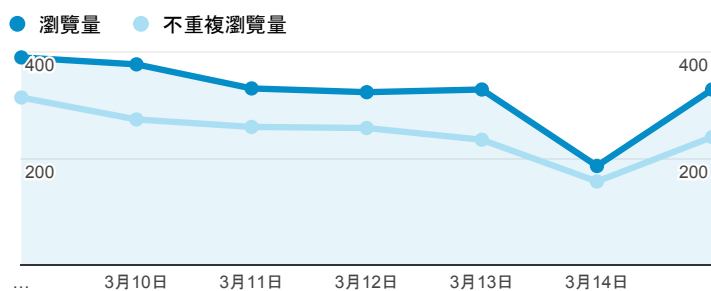

報表02_流量

2015年3月9日 - 2015年3月15日

所有工作階段
100.00%

瀏覽量和平均網頁停留時間

瀏覽量和造訪

瀏覽量和不重複瀏覽量

造訪和新造訪率 (依 服務供應商 分組)

服務供應商	工作階段	瀏覽量
taipei taiwan	560	859
tamkang university	354	553
tfn media co. ltd.	56	101
taiwan fixed network co. ltd.	50	78
mobile business group	43	66
taiwan mobile co. ltd.	43	56
panchiao taipei hsien taiwan	41	51
kbro co. ltd.	35	84
chunghua telecom data communication business group	30	59
(not set)	28	29

造訪和瀏覽量 (依 分享網址 分組)

分享網址	工作階段	瀏覽量
eportfolio.tku.edu.tw/	954	1,523
ep.tku.edu.tw/index_detail_share.aspx?id=537C19E76E8126BF	124	137
ep.tku.edu.tw/index_detail_share.aspx?id=0857AE920B259F8E	91	99
eportfolio.tku.edu.tw/index_detail.aspx?category=17&sr v=3	36	64
ep.tku.edu.tw/	25	48
eportfolio.tku.edu.tw/index.aspx	18	50
eportfolio.tku.edu.tw/index_detail.aspx?category=50&sr v=3	15	35
eportfolio.tku.edu.tw/index_detail.aspx?category=10&sr v=3	10	24
eportfolio.tku.edu.tw/tkustudentlink.aspx	10	10
ep.tku.edu.tw/index.aspx	7	24