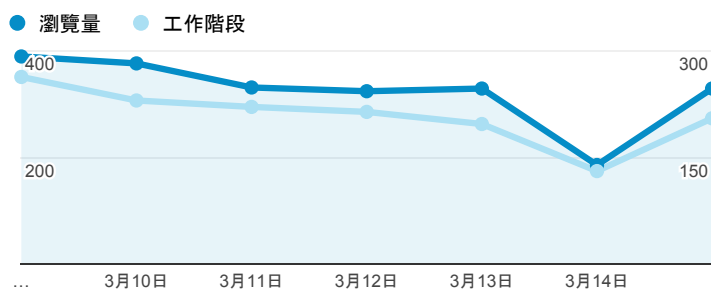

報表02_流量

2015年3月9日 - 2015年3月15日

所有工作階段
100.00%

瀏覽量和平均網頁停留時間

瀏覽量和造訪

瀏覽量和不重複瀏覽量

造訪和新造訪率 (依 服務供應商 分組)

服務供應商	工作階段	瀏覽量
taipei taiwan	560	859
tamkang university	354	553
tfn media co. ltd.	56	101
taiwan fixed network co. ltd.	50	78
mobile business group	43	66
taiwan mobile co. ltd.	43	56
panchiao taipei hsien taiwan	41	51
kbro co. ltd.	35	84
chunghua telecom data communication business group	30	59
(not set)	28	29

造訪和瀏覽量 (依 分享網址 分組)

分享網址	工作階段	瀏覽量
eportfolio.tku.edu.tw/	954	1,523
ep.tku.edu.tw/index_detail_share.aspx?id=537C19E76E8126BF	124	137
ep.tku.edu.tw/index_detail_share.aspx?id=0857AE920B259F8E	91	99
eportfolio.tku.edu.tw/index_detail.aspx?category=17&sr v=3	36	64
ep.tku.edu.tw/	25	48
eportfolio.tku.edu.tw/index.aspx	18	50
eportfolio.tku.edu.tw/index_detail.aspx?category=50&sr v=3	15	35
eportfolio.tku.edu.tw/index_detail.aspx?category=10&sr v=3	10	24
eportfolio.tku.edu.tw/tkustudentlink.aspx	10	10
ep.tku.edu.tw/index.aspx	7	24