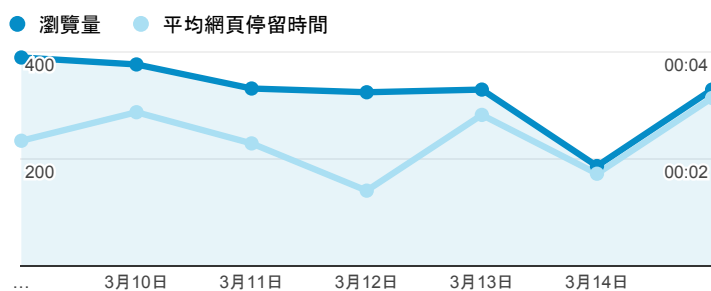

報表02_流量

2015年3月9日 - 2015年3月15日

所有工作階段
100.00%

瀏覽量和平均網頁停留時間

瀏覽量和造訪

瀏覽量和不重複瀏覽量

造訪和新造訪率 (依 服務供應商 分組)

服務供應商	工作階段	瀏覽量
taipei taiwan	560	859
tamkang university	354	553
tfn media co. ltd.	56	101
taiwan fixed network co. ltd.	50	78
mobile business group	43	66
taiwan mobile co. ltd.	43	56
panchiao taipei hsien taiwan	41	51
kbro co. ltd.	35	84
chunghua telecom data communication business group	30	59
(not set)	28	29

造訪和瀏覽量 (依 分享網址 分組)

分享網址	工作階段	瀏覽量
eportfolio.tku.edu.tw/	954	1,523
ep.tku.edu.tw/index_detail_share.aspx?id=537C19E76E8126BF	124	137
ep.tku.edu.tw/index_detail_share.aspx?id=0857AE920B259F8E	91	99
eportfolio.tku.edu.tw/index_detail.aspx?category=17&sr v=3	36	64
ep.tku.edu.tw/	25	48
eportfolio.tku.edu.tw/index.aspx	18	50
eportfolio.tku.edu.tw/index_detail.aspx?category=50&sr v=3	15	35
eportfolio.tku.edu.tw/index_detail.aspx?category=10&sr v=3	10	24
eportfolio.tku.edu.tw/tkustudentlink.aspx	10	10
ep.tku.edu.tw/index.aspx	7	24