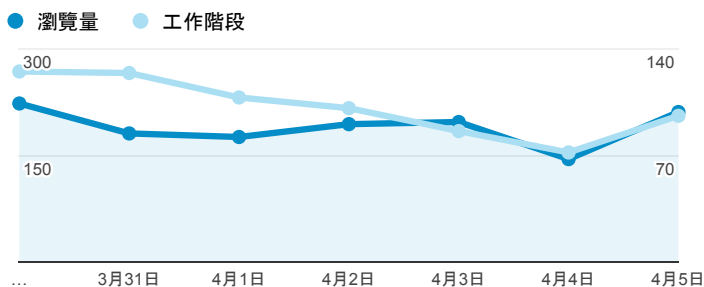

報表02_流量

2015年3月30日 - 2015年4月5日

所有工作階段
100.00%

瀏覽量和文件內容載入時間 (毫秒)

瀏覽量和造訪

瀏覽量和不重複瀏覽量

造訪和新造訪率 (依 服務供應商 分組)

服務供應商	工作階段	瀏覽量
taipei taiwan	302	586
mobile business group	35	117
taiwan mobile co. ltd.	33	132
panchiao taipei hsien taiwan	31	33
tfn media co. ltd.	28	58
chunghwa telecom data communication business gro up	27	77
kbro co. ltd.	23	29
(not set)	17	26
reach and range inc.	15	15
ministry of education computer center	12	13

造訪和瀏覽量 (依 分享網址 分組)

分享網址	工作階段	瀏覽量
eportfolio.tku.edu.tw/	299	456
ep.tku.edu.tw/index_detail_share.aspx?id=537C19E76 E8126BF	78	81
eportfolio.tku.edu.tw/index_detail.aspx?category=17&sr v=3	49	66
ep.tku.edu.tw/index_detail_share.aspx?id=0857AE920 B259F8E	41	49
ep.tku.edu.tw/	24	212
eportfolio.tku.edu.tw/index.aspx	18	74
eportfolio.tku.edu.tw/index_detail.aspx?category=10&sr v=3	14	26
eportfolio.tku.edu.tw/index_service.aspx?srv=1	13	13
ep.tku.edu.tw/index_detail.aspx?category=13&pg=1&sr v=3	9	95
eportfolio.tku.edu.tw/index_detail.aspx?category=34&sr v=3	5	5