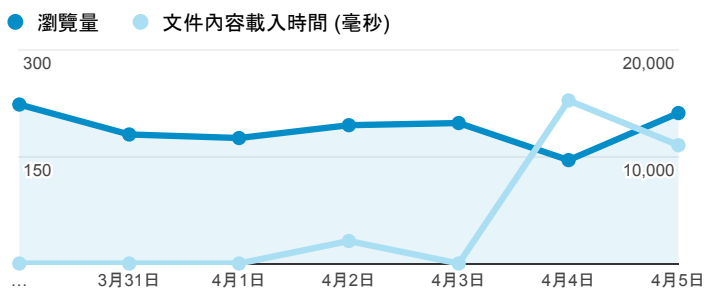

報表02_流量

2015年3月30日 - 2015年4月5日

所有工作階段
100.00%

瀏覽量和文件內容載入時間 (毫秒)

瀏覽量和造訪

瀏覽量和不重複瀏覽量

造訪和新造訪率 (依 服務供應商 分組)

服務供應商	工作階段	瀏覽量
taipei taiwan	302	586
mobile business group	35	117
taiwan mobile co. ltd.	33	132
panchiao taipei hsien taiwan	31	33
tfn media co. ltd.	28	58
chunghwa telecom data communication business gro up	27	77
kbro co. ltd.	23	29
(not set)	17	26
reach and range inc.	15	15
ministry of education computer center	12	13

造訪和瀏覽量 (依 分享網址 分組)

分享網址	工作階段	瀏覽量
eportfolio.tku.edu.tw/	299	456
ep.tku.edu.tw/index_detail_share.aspx?id=537C19E76 E8126BF	78	81
eportfolio.tku.edu.tw/index_detail.aspx?category=17&sr v=3	49	66
ep.tku.edu.tw/index_detail_share.aspx?id=0857AE920 B259F8E	41	49
ep.tku.edu.tw/	24	212
eportfolio.tku.edu.tw/index.aspx	18	74
eportfolio.tku.edu.tw/index_detail.aspx?category=10&sr v=3	14	26
eportfolio.tku.edu.tw/index_service.aspx?srv=1	13	13
ep.tku.edu.tw/index_detail.aspx?category=13&pg=1&sr v=3	9	95
eportfolio.tku.edu.tw/index_detail.aspx?category=34&sr v=3	5	5