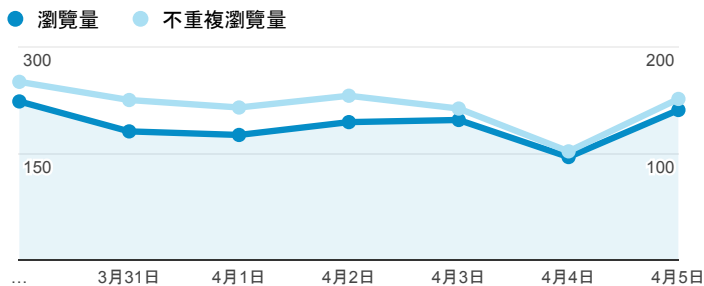

報表02_流量

2015年3月30日 - 2015年4月5日

所有工作階段
100.00%

瀏覽量和文件內容載入時間 (毫秒)

瀏覽量和造訪

瀏覽量和不重複瀏覽量

造訪和新造訪率 (依 服務供應商 分組)

服務供應商	工作階段	瀏覽量
taipei taiwan	302	586
mobile business group	35	117
taiwan mobile co. ltd.	33	132
panchiao taipei hsien taiwan	31	33
tfn media co. ltd.	28	58
chunghwa telecom data communication business gro up	27	77
kbro co. ltd.	23	29
(not set)	17	26
reach and range inc.	15	15
ministry of education computer center	12	13

造訪和瀏覽量 (依 分享網址 分組)

分享網址	工作階段	瀏覽量
eportfolio.tku.edu.tw/	299	456
ep.tku.edu.tw/index_detail_share.aspx?id=537C19E76 E8126BF	78	81
eportfolio.tku.edu.tw/index_detail.aspx?category=17&sr v=3	49	66
ep.tku.edu.tw/index_detail_share.aspx?id=0857AE920 B259F8E	41	49
ep.tku.edu.tw/	24	212
eportfolio.tku.edu.tw/index.aspx	18	74
eportfolio.tku.edu.tw/index_detail.aspx?category=10&sr v=3	14	26
eportfolio.tku.edu.tw/index_service.aspx?srv=1	13	13
ep.tku.edu.tw/index_detail.aspx?category=13&pg=1&sr v=3	9	95
eportfolio.tku.edu.tw/index_detail.aspx?category=34&sr v=3	5	5