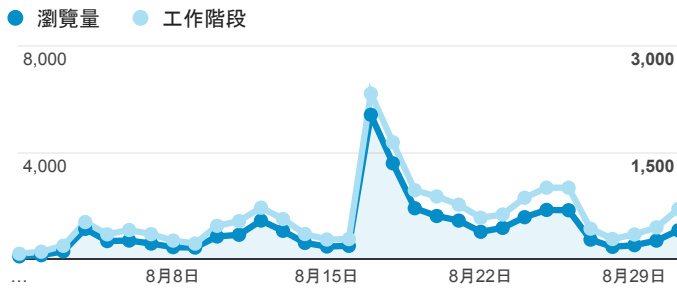

報表02_流量

2015年8月1日 - 2015年8月31日

所有工作階段
100.00%

瀏覽量和文件內容載入時間 (毫秒)

瀏覽量和造訪

瀏覽量和不重複瀏覽量

造訪和新造訪率 (依 服務供應商 分組)

服務供應商	工作階段	瀏覽量
taipei taiwan	10,329	19,934
chunghwa telecom data communication business gro up	976	2,045
kbro co. ltd.	907	1,869
panchiao taipei hsien taiwan	843	1,498
taiwan fixed network co. ltd.	680	1,225
taiwan mobile co. ltd.	616	1,017
tfn media co. ltd.	510	991
mobile business group	404	708
tamkang university	388	722
seednet-taipeidp-s	284	574

造訪和瀏覽量 (依 分享網址 分組)

分享網址	工作階段	瀏覽量
eportfolio.tku.edu.tw/	15,047	29,868
eportfolio.tku.edu.tw/intro_MISStudentInfo.aspx	1,764	3,201
ep.tku.edu.tw/index_detail_share.aspx?id=537C19E76E8126BF	536	555
ep.tku.edu.tw/index_detail_share.aspx?id=0857AE920B259F8E	100	112
eportfolio.tku.edu.tw/index_detail.aspx?category=17&srv=3	99	129
eportfolio.tku.edu.tw/tkustudentlink.aspx	91	122
ep.tku.edu.tw/index.aspx	87	124
eportfolio.tku.edu.tw/index_detail.aspx?category=50&srv=3	57	80
eportfolio.tku.edu.tw/index.aspx	48	97
ep.tku.edu.tw/index_detail.aspx?help=1&srv=6	45	117