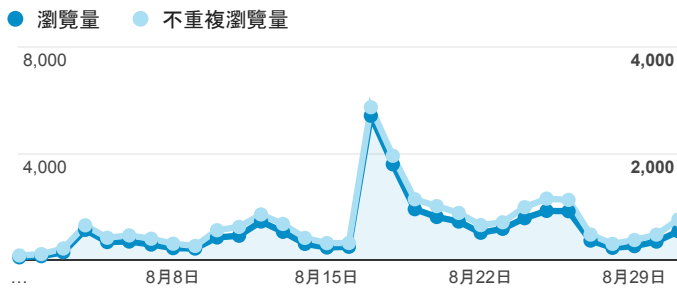

報表02_流量

2015年8月1日 - 2015年8月31日

所有工作階段
100.00%

瀏覽量和文件內容載入時間 (毫秒)

瀏覽量和造訪

瀏覽量和不重複瀏覽量

造訪和新造訪率 (依 服務供應商 分組)

服務供應商	工作階段	瀏覽量
taipei taiwan	10,329	19,934
chunghwa telecom data communication business gro up	976	2,045
kbro co. ltd.	907	1,869
panchiao taipei hsien taiwan	843	1,498
taiwan fixed network co. ltd.	680	1,225
taiwan mobile co. ltd.	616	1,017
tfn media co. ltd.	510	991
mobile business group	404	708
tamkang university	388	722
seednet-taipeidp-s	284	574

造訪和瀏覽量 (依 分享網址 分組)

分享網址	工作階段	瀏覽量
eportfolio.tku.edu.tw/	15,047	29,868
eportfolio.tku.edu.tw/intro_MISStudentInfo.aspx	1,764	3,201
ep.tku.edu.tw/index_detail_share.aspx?id=537C19E76E8126BF	536	555
ep.tku.edu.tw/index_detail_share.aspx?id=0857AE920B259F8E	100	112
eportfolio.tku.edu.tw/index_detail.aspx?category=17&srv=3	99	129
eportfolio.tku.edu.tw/tkustudentlink.aspx	91	122
ep.tku.edu.tw/index.aspx	87	124
eportfolio.tku.edu.tw/index_detail.aspx?category=50&srv=3	57	80
eportfolio.tku.edu.tw/index.aspx	48	97
ep.tku.edu.tw/index_detail.aspx?help=1&srv=6	45	117