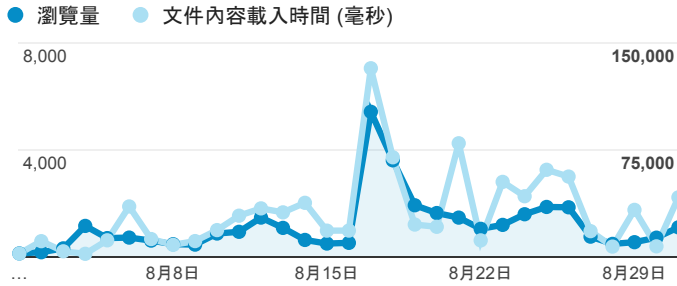

報表02_流量

2015年8月1日 - 2015年8月31日

所有工作階段
100.00%

瀏覽量和文件內容載入時間 (毫秒)

瀏覽量和造訪

瀏覽量和不重複瀏覽量

造訪和新造訪率 (依 服務供應商 分組)

服務供應商	工作階段	瀏覽量
taipei taiwan	10,329	19,934
chunghwa telecom data communication business gro up	976	2,045
kbro co. ltd.	907	1,869
panchiao taipei hsien taiwan	843	1,498
taiwan fixed network co. ltd.	680	1,225
taiwan mobile co. ltd.	616	1,017
tfn media co. ltd.	510	991
mobile business group	404	708
tamkang university	388	722
seednet-taipeidp-s	284	574

造訪和瀏覽量 (依 分享網址 分組)

分享網址	工作階段	瀏覽量
eportfolio.tku.edu.tw/	15,047	29,868
eportfolio.tku.edu.tw/intro_MISStudentInfo.aspx	1,764	3,201
ep.tku.edu.tw/index_detail_share.aspx?id=537C19E76E8126BF	536	555
ep.tku.edu.tw/index_detail_share.aspx?id=0857AE920B259F8E	100	112
eportfolio.tku.edu.tw/index_detail.aspx?category=17&srv=3	99	129
eportfolio.tku.edu.tw/tkustudentlink.aspx	91	122
ep.tku.edu.tw/index.aspx	87	124
eportfolio.tku.edu.tw/index_detail.aspx?category=50&srv=3	57	80
eportfolio.tku.edu.tw/index.aspx	48	97
ep.tku.edu.tw/index_detail.aspx?help=1&srv=6	45	117