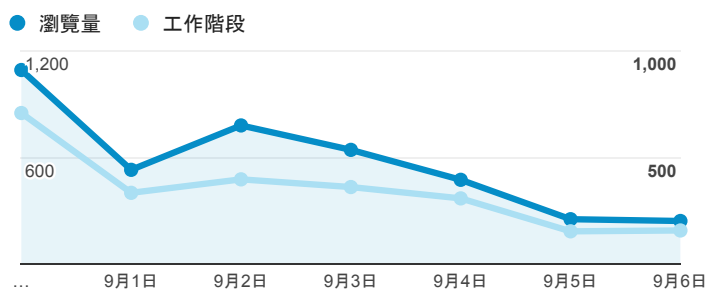

報表02_流量

2015年8月31日 - 2015年9月6日

瀏覽量和文件內容載入時間 (毫秒)

瀏覽量和造訪

瀏覽量和不重複瀏覽量

造訪和新造訪率 (依 服務供應商 分組)

服務供應商	工作階段	瀏覽量
taipei taiwan	1,239	2,081
panchiao taipei hsien taiwan	131	212
chunghwa telecom data communication business group	123	214
tfn media co. ltd.	114	218
kbro co. ltd.	101	178
taiwan fixed network co. ltd.	88	121
taiwan mobile co. ltd.	77	99
tamkang university	58	103
mobile business group	56	78
hoshin multimedia center inc.	29	53

造訪和瀏覽量 (依 分享網址 分組)

分享網址	工作階段	瀏覽量
eportfolio.tku.edu.tw/	1,862	3,246
eportfolio.tku.edu.tw/intro_MISStudentInfo.aspx	117	179
ep.tku.edu.tw/index_detail_share.aspx?id=537C19E76E8126BF	96	103
ep.tku.edu.tw/index_detail_share.aspx?id=0857AE920B259F8E	93	113
eportfolio.tku.edu.tw/index_detail.aspx?category=17&srv=3	41	51
eportfolio.tku.edu.tw/tkustudentlink.aspx	29	35
eportfolio.tku.edu.tw/index_detail.aspx?category=8&srv=3	15	20
ep.tku.edu.tw/index.aspx	11	12
eportfolio.tku.edu.tw/index_service.aspx?srv=1	11	12
ep.tku.edu.tw/	8	13