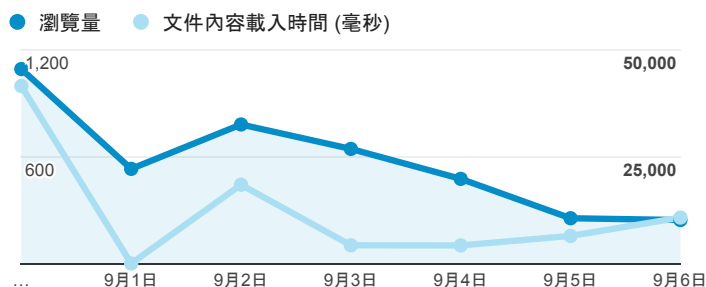

報表02_流量

2015年8月31日 - 2015年9月6日

瀏覽量和文件內容載入時間 (毫秒)

瀏覽量和造訪

瀏覽量和不重複瀏覽量

造訪和新造訪率 (依 服務供應商 分組)

服務供應商	工作階段	瀏覽量
taipei taiwan	1,239	2,081
panchiao taipei hsien taiwan	131	212
chunghwa telecom data communication business group	123	214
tfn media co. ltd.	114	218
kbro co. ltd.	101	178
taiwan fixed network co. ltd.	88	121
taiwan mobile co. ltd.	77	99
tamkang university	58	103
mobile business group	56	78
hoshin multimedia center inc.	29	53

造訪和瀏覽量 (依 分享網址 分組)

分享網址	工作階段	瀏覽量
eportfolio.tku.edu.tw/	1,862	3,246
eportfolio.tku.edu.tw/intro_MISStudentInfo.aspx	117	179
ep.tku.edu.tw/index_detail_share.aspx?id=537C19E76E8126BF	96	103
ep.tku.edu.tw/index_detail_share.aspx?id=0857AE920B259F8E	93	113
eportfolio.tku.edu.tw/index_detail.aspx?category=17&srv=3	41	51
eportfolio.tku.edu.tw/tkustudentlink.aspx	29	35
eportfolio.tku.edu.tw/index_detail.aspx?category=8&srv=3	15	20
ep.tku.edu.tw/index.aspx	11	12
eportfolio.tku.edu.tw/index_service.aspx?srv=1	11	12
ep.tku.edu.tw/	8	13