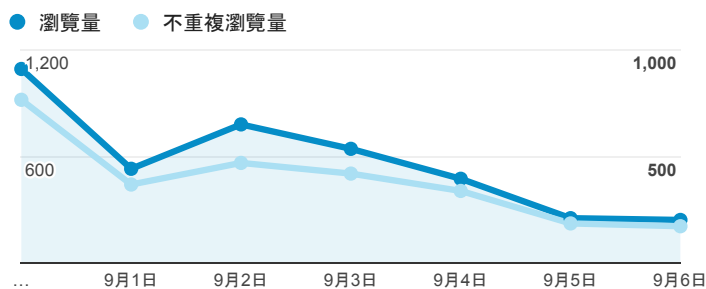

報表02_流量

2015年8月31日 - 2015年9月6日

瀏覽量和文件內容載入時間 (毫秒)

瀏覽量和造訪

瀏覽量和不重複瀏覽量

造訪和新造訪率 (依 服務供應商 分組)

服務供應商	工作階段	瀏覽量
taipei taiwan	1,239	2,081
panchiao taipei hsien taiwan	131	212
chunghwa telecom data communication business group	123	214
tfn media co. ltd.	114	218
kbro co. ltd.	101	178
taiwan fixed network co. ltd.	88	121
taiwan mobile co. ltd.	77	99
tamkang university	58	103
mobile business group	56	78
hoshin multimedia center inc.	29	53

造訪和瀏覽量 (依 分享網址 分組)

分享網址	工作階段	瀏覽量
eportfolio.tku.edu.tw/	1,862	3,246
eportfolio.tku.edu.tw/intro_MISStudentInfo.aspx	117	179
ep.tku.edu.tw/index_detail_share.aspx?id=537C19E76E8126BF	96	103
ep.tku.edu.tw/index_detail_share.aspx?id=0857AE920B259F8E	93	113
eportfolio.tku.edu.tw/index_detail.aspx?category=17&srv=3	41	51
eportfolio.tku.edu.tw/tkustudentlink.aspx	29	35
eportfolio.tku.edu.tw/index_detail.aspx?category=8&srv=3	15	20
ep.tku.edu.tw/index.aspx	11	12
eportfolio.tku.edu.tw/index_service.aspx?srv=1	11	12
ep.tku.edu.tw/	8	13