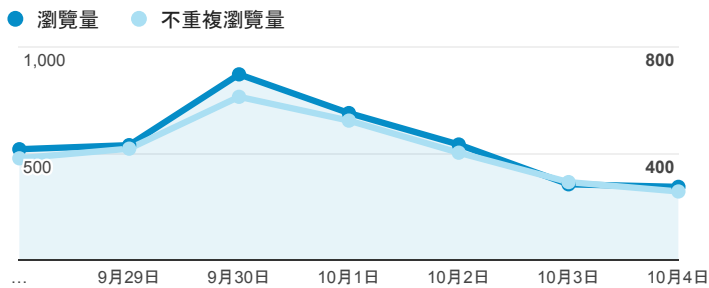

報表02_流量

2015年9月28日 - 2015年10月4日

瀏覽量和文件內容載入時間 (毫秒)

瀏覽量和造訪

瀏覽量和不重複瀏覽量

造訪和新造訪率 (依 服務供應商 分組)

服務供應商	工作階段	瀏覽量
taipei taiwan	961	1,721
tamkang university	392	630
panchiao taipei hsien taiwan	128	175
tfn media co. ltd.	111	206
taiwan fixed network co. ltd.	103	188
taiwan mobile co. ltd.	97	142
chunghwa telecom data communication business group	67	127
kbro co. ltd.	65	118
mobile business group	51	69
(not set)	44	56

造訪和瀏覽量 (依 分享網址 分組)

分享網址	工作階段	瀏覽量
eportfolio.tku.edu.tw/	1,694	2,830
ep.tku.edu.tw/index_detail_share.aspx?id=0857AE920B259F8E	200	232
ep.tku.edu.tw/index_detail_share.aspx?id=537C19E76E8126BF	123	125
ep.tku.edu.tw/	38	70
eportfolio.tku.edu.tw/intro_MISStudentInfo.aspx	28	32
eportfolio.tku.edu.tw/index_detail.aspx?category=17&serv=3	19	32
eportfolio.tku.edu.tw/index_detail.aspx?category=50&serv=3	19	25
eportfolio.tku.edu.tw/tkustudentlink.aspx	16	17
eportfolio.tku.edu.tw/index.aspx	14	42
ep.tku.edu.tw/index.aspx	13	60