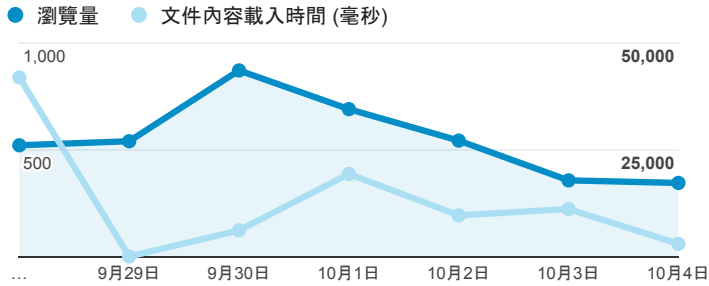

報表02_流量

2015年9月28日 - 2015年10月4日

瀏覽量和文件內容載入時間 (毫秒)

瀏覽量和造訪

瀏覽量和不重複瀏覽量

造訪和新造訪率 (依 服務供應商 分組)

服務供應商	工作階段	瀏覽量
taipei taiwan	961	1,721
tamkang university	392	630
panchiao taipei hsien taiwan	128	175
tfn media co. ltd.	111	206
taiwan fixed network co. ltd.	103	188
taiwan mobile co. ltd.	97	142
chunghwa telecom data communication business group	67	127
kbro co. ltd.	65	118
mobile business group	51	69
(not set)	44	56

造訪和瀏覽量 (依 分享網址 分組)

分享網址	工作階段	瀏覽量
eportfolio.tku.edu.tw/	1,694	2,830
ep.tku.edu.tw/index_detail_share.aspx?id=0857AE920B259F8E	200	232
ep.tku.edu.tw/index_detail_share.aspx?id=537C19E76E8126BF	123	125
ep.tku.edu.tw/	38	70
eportfolio.tku.edu.tw/intro_MISStudentInfo.aspx	28	32
eportfolio.tku.edu.tw/index_detail.aspx?category=17&serv=3	19	32
eportfolio.tku.edu.tw/index_detail.aspx?category=50&serv=3	19	25
eportfolio.tku.edu.tw/tkustudentlink.aspx	16	17
eportfolio.tku.edu.tw/index.aspx	14	42
ep.tku.edu.tw/index.aspx	13	60