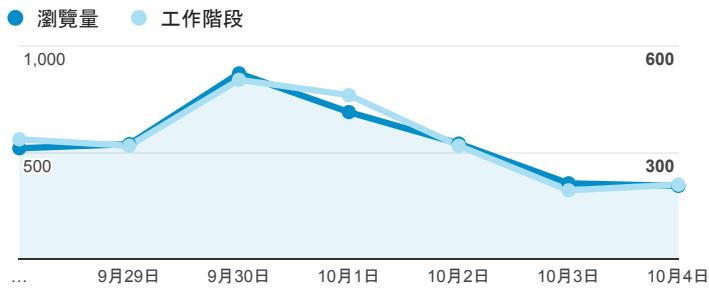

報表02_流量

2015年9月28日 - 2015年10月4日

瀏覽量和文件內容載入時間 (毫秒)

瀏覽量和造訪

瀏覽量和不重複瀏覽量

造訪和新造訪率 (依 服務供應商 分組)

服務供應商	工作階段	瀏覽量
taipei taiwan	961	1,721
tamkang university	392	630
panchiao taipei hsien taiwan	128	175
tfn media co. ltd.	111	206
taiwan fixed network co. ltd.	103	188
taiwan mobile co. ltd.	97	142
chunghwa telecom data communication business group	67	127
kbro co. ltd.	65	118
mobile business group	51	69
(not set)	44	56

造訪和瀏覽量 (依 分享網址 分組)

分享網址	工作階段	瀏覽量
eportfolio.tku.edu.tw/	1,694	2,830
ep.tku.edu.tw/index_detail_share.aspx?id=0857AE920B259F8E	200	232
ep.tku.edu.tw/index_detail_share.aspx?id=537C19E76E8126BF	123	125
ep.tku.edu.tw/	38	70
eportfolio.tku.edu.tw/intro_MISStudentInfo.aspx	28	32
eportfolio.tku.edu.tw/index_detail.aspx?category=17&serv=3	19	32
eportfolio.tku.edu.tw/index_detail.aspx?category=50&serv=3	19	25
eportfolio.tku.edu.tw/tkustudentlink.aspx	16	17
eportfolio.tku.edu.tw/index.aspx	14	42
ep.tku.edu.tw/index.aspx	13	60