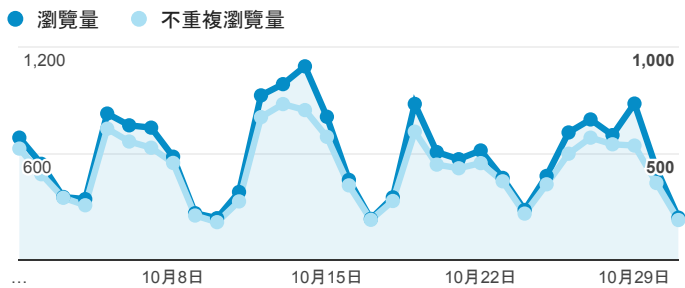

報表02_流量

2015年10月1日 - 2015年10月31日

所有工作階段
100.00%

瀏覽量和文件內容載入時間 (毫秒)

瀏覽量和造訪

瀏覽量和不重複瀏覽量

造訪和新造訪率 (依 服務供應商 分組)

服務供應商	工作階段	瀏覽量
taipei taiwan	3,800	6,489
tamkang university	2,894	5,670
tfn media co. ltd.	530	931
panchiao taipei hsien taiwan	419	586
taiwan fixed network co. ltd.	395	643
taiwan mobile co. ltd.	321	530
mobile business group	244	390
(not set)	200	278
kbro co. ltd.	180	333
chunghwa telecom data communication business group	171	346

造訪和瀏覽量 (依 分享網址 分組)

分享網址	工作階段	瀏覽量
eportfolio.tku.edu.tw/	7,588	12,286
ep.tku.edu.tw/index_detail_share.aspx?id=0857AE920B259F8E	907	1,082
ep.tku.edu.tw/index_detail_share.aspx?id=537C19E76E8126BF	411	429
ep.tku.edu.tw/	241	689
ep.tku.edu.tw/index_detail_share.aspx?id=67BF3028DE8856F9	98	102
eportfolio.tku.edu.tw/index_detail.aspx?category=17&sr=3	81	159
eportfolio.tku.edu.tw/index.aspx	75	238
eportfolio.tku.edu.tw/intro_MISStudentInfo.aspx	72	101
eportfolio.tku.edu.tw/tkustudentlink.aspx	65	75
ep.tku.edu.tw/index.aspx	64	165