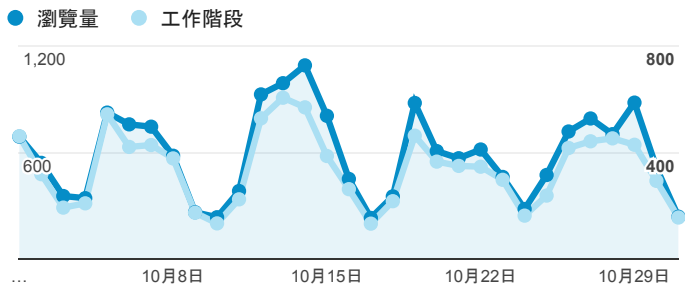

報表02_流量

2015年10月1日 - 2015年10月31日

所有工作階段
100.00%

瀏覽量和文件內容載入時間 (毫秒)

瀏覽量和造訪

瀏覽量和不重複瀏覽量

造訪和新造訪率 (依 服務供應商 分組)

服務供應商	工作階段	瀏覽量
taipei taiwan	3,800	6,489
tamkang university	2,894	5,670
tfn media co. ltd.	530	931
panchiao taipei hsien taiwan	419	586
taiwan fixed network co. ltd.	395	643
taiwan mobile co. ltd.	321	530
mobile business group	244	390
(not set)	200	278
kbro co. ltd.	180	333
chunghwa telecom data communication business group	171	346

造訪和瀏覽量 (依 分享網址 分組)

分享網址	工作階段	瀏覽量
eportfolio.tku.edu.tw/	7,588	12,286
ep.tku.edu.tw/index_detail_share.aspx?id=0857AE920B259F8E	907	1,082
ep.tku.edu.tw/index_detail_share.aspx?id=537C19E76E8126BF	411	429
ep.tku.edu.tw/	241	689
ep.tku.edu.tw/index_detail_share.aspx?id=67BF3028DE8856F9	98	102
eportfolio.tku.edu.tw/index_detail.aspx?category=17&sr=3	81	159
eportfolio.tku.edu.tw/index.aspx	75	238
eportfolio.tku.edu.tw/intro_MISStudentInfo.aspx	72	101
eportfolio.tku.edu.tw/tkustudentlink.aspx	65	75
ep.tku.edu.tw/index.aspx	64	165