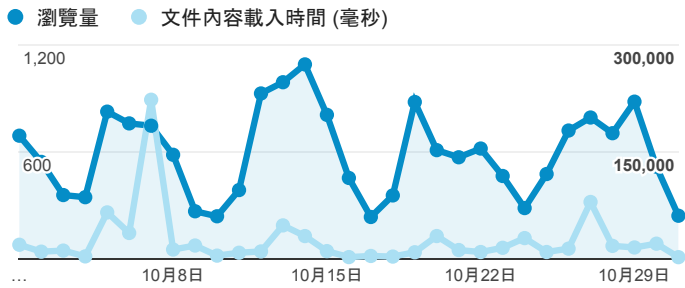

報表02_流量

2015年10月1日 - 2015年10月31日

所有工作階段
100.00%

瀏覽量和文件內容載入時間 (毫秒)

瀏覽量和造訪

瀏覽量和不重複瀏覽量

造訪和新造訪率 (依 服務供應商 分組)

服務供應商	工作階段	瀏覽量
taipei taiwan	3,800	6,489
tamkang university	2,894	5,670
tfn media co. ltd.	530	931
panchiao taipei hsien taiwan	419	586
taiwan fixed network co. ltd.	395	643
taiwan mobile co. ltd.	321	530
mobile business group	244	390
(not set)	200	278
kbro co. ltd.	180	333
chunghwa telecom data communication business group	171	346

造訪和瀏覽量 (依 分享網址 分組)

分享網址	工作階段	瀏覽量
eportfolio.tku.edu.tw/	7,588	12,286
ep.tku.edu.tw/index_detail_share.aspx?id=0857AE920B259F8E	907	1,082
ep.tku.edu.tw/index_detail_share.aspx?id=537C19E76E8126BF	411	429
ep.tku.edu.tw/	241	689
ep.tku.edu.tw/index_detail_share.aspx?id=67BF3028DE8856F9	98	102
eportfolio.tku.edu.tw/index_detail.aspx?category=17&sr=3	81	159
eportfolio.tku.edu.tw/index.aspx	75	238
eportfolio.tku.edu.tw/intro_MISStudentInfo.aspx	72	101
eportfolio.tku.edu.tw/tkustudentlink.aspx	65	75
ep.tku.edu.tw/index.aspx	64	165