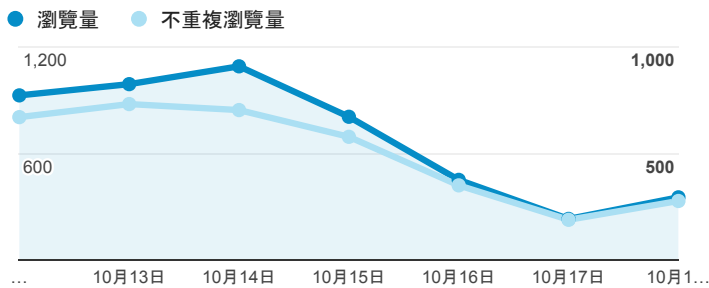

報表02_流量

2015年10月12日 - 2015年10月18日

所有工作階段
100.00%

瀏覽量和文件內容載入時間 (毫秒)

瀏覽量和造訪

瀏覽量和不重複瀏覽量

造訪和新造訪率 (依 服務供應商 分組)

服務供應商	工作階段	瀏覽量
taipei taiwan	1,025	1,920
tamkang university	777	1,561
tfn media co. ltd.	147	228
taiwan fixed network co. ltd.	120	199
panchiao taipei hsien taiwan	81	103
taiwan mobile co. ltd.	70	87
kbro co. ltd.	54	108
mobile business group	52	87
chunghwa telecom data communication business group	45	84
(not set)	31	43

造訪和瀏覽量 (依 分享網址 分組)

分享網址	工作階段	瀏覽量
eportfolio.tku.edu.tw/	2,002	3,223
ep.tku.edu.tw/index_detail_share.aspx?id=0857AE920B259F8E	152	180
ep.tku.edu.tw/index_detail_share.aspx?id=537C19E76E8126BF	86	89
ep.tku.edu.tw/	78	248
ep.tku.edu.tw/index_detail_share.aspx?id=67BF3028DE8856F9	34	35
ep.tku.edu.tw/index.aspx	28	83
eportfolio.tku.edu.tw/index.aspx	24	71
ep.tku.edu.tw/index_detail.aspx?category=all&pg=2&sr=3	20	210
eportfolio.tku.edu.tw/index_detail.aspx?category=17&sr=3	18	43
eportfolio.tku.edu.tw/tkustudentlink.aspx	15	19