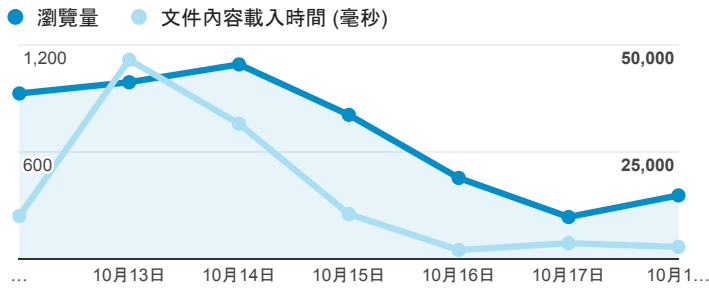

報表02_流量

2015年10月12日 - 2015年10月18日

所有工作階段
100.00%

瀏覽量和文件內容載入時間 (毫秒)

瀏覽量和造訪

瀏覽量和不重複瀏覽量

造訪和新造訪率 (依 服務供應商 分組)

服務供應商	工作階段	瀏覽量
taipei taiwan	1,025	1,920
tamkang university	777	1,561
tfn media co. ltd.	147	228
taiwan fixed network co. ltd.	120	199
panchiao taipei hsien taiwan	81	103
taiwan mobile co. ltd.	70	87
kbro co. ltd.	54	108
mobile business group	52	87
chunghwa telecom data communication business group	45	84
(not set)	31	43

造訪和瀏覽量 (依 分享網址 分組)

分享網址	工作階段	瀏覽量
eportfolio.tku.edu.tw/	2,002	3,223
ep.tku.edu.tw/index_detail_share.aspx?id=0857AE920B259F8E	152	180
ep.tku.edu.tw/index_detail_share.aspx?id=537C19E76E8126BF	86	89
ep.tku.edu.tw/	78	248
ep.tku.edu.tw/index_detail_share.aspx?id=67BF3028DE8856F9	34	35
ep.tku.edu.tw/index.aspx	28	83
eportfolio.tku.edu.tw/index.aspx	24	71
ep.tku.edu.tw/index_detail.aspx?category=all&pg=2&sr=3	20	210
eportfolio.tku.edu.tw/index_detail.aspx?category=17&sr=3	18	43
eportfolio.tku.edu.tw/tkustudentlink.aspx	15	19