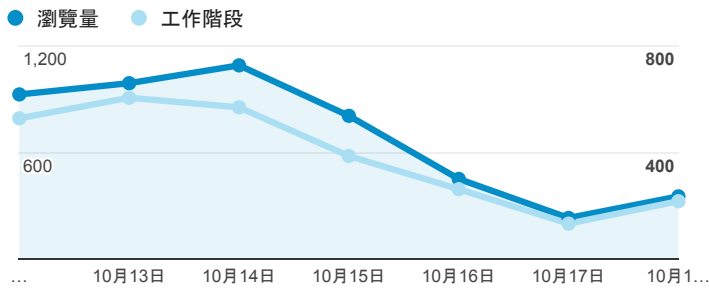

報表02_流量

2015年10月12日 - 2015年10月18日

所有工作階段
100.00%

瀏覽量和文件內容載入時間 (毫秒)

瀏覽量和造訪

瀏覽量和不重複瀏覽量

造訪和新造訪率 (依 服務供應商 分組)

服務供應商	工作階段	瀏覽量
taipei taiwan	1,025	1,920
tamkang university	777	1,561
tfn media co. ltd.	147	228
taiwan fixed network co. ltd.	120	199
panchiao taipei hsien taiwan	81	103
taiwan mobile co. ltd.	70	87
kbro co. ltd.	54	108
mobile business group	52	87
chunghwa telecom data communication business group	45	84
(not set)	31	43

造訪和瀏覽量 (依 分享網址 分組)

分享網址	工作階段	瀏覽量
eportfolio.tku.edu.tw/	2,002	3,223
ep.tku.edu.tw/index_detail_share.aspx?id=0857AE920B259F8E	152	180
ep.tku.edu.tw/index_detail_share.aspx?id=537C19E76E8126BF	86	89
ep.tku.edu.tw/	78	248
ep.tku.edu.tw/index_detail_share.aspx?id=67BF3028DE8856F9	34	35
ep.tku.edu.tw/index.aspx	28	83
eportfolio.tku.edu.tw/index.aspx	24	71
ep.tku.edu.tw/index_detail.aspx?category=all&pg=2&sr=3	20	210
eportfolio.tku.edu.tw/index_detail.aspx?category=17&sr=3	18	43
eportfolio.tku.edu.tw/tkustudentlink.aspx	15	19